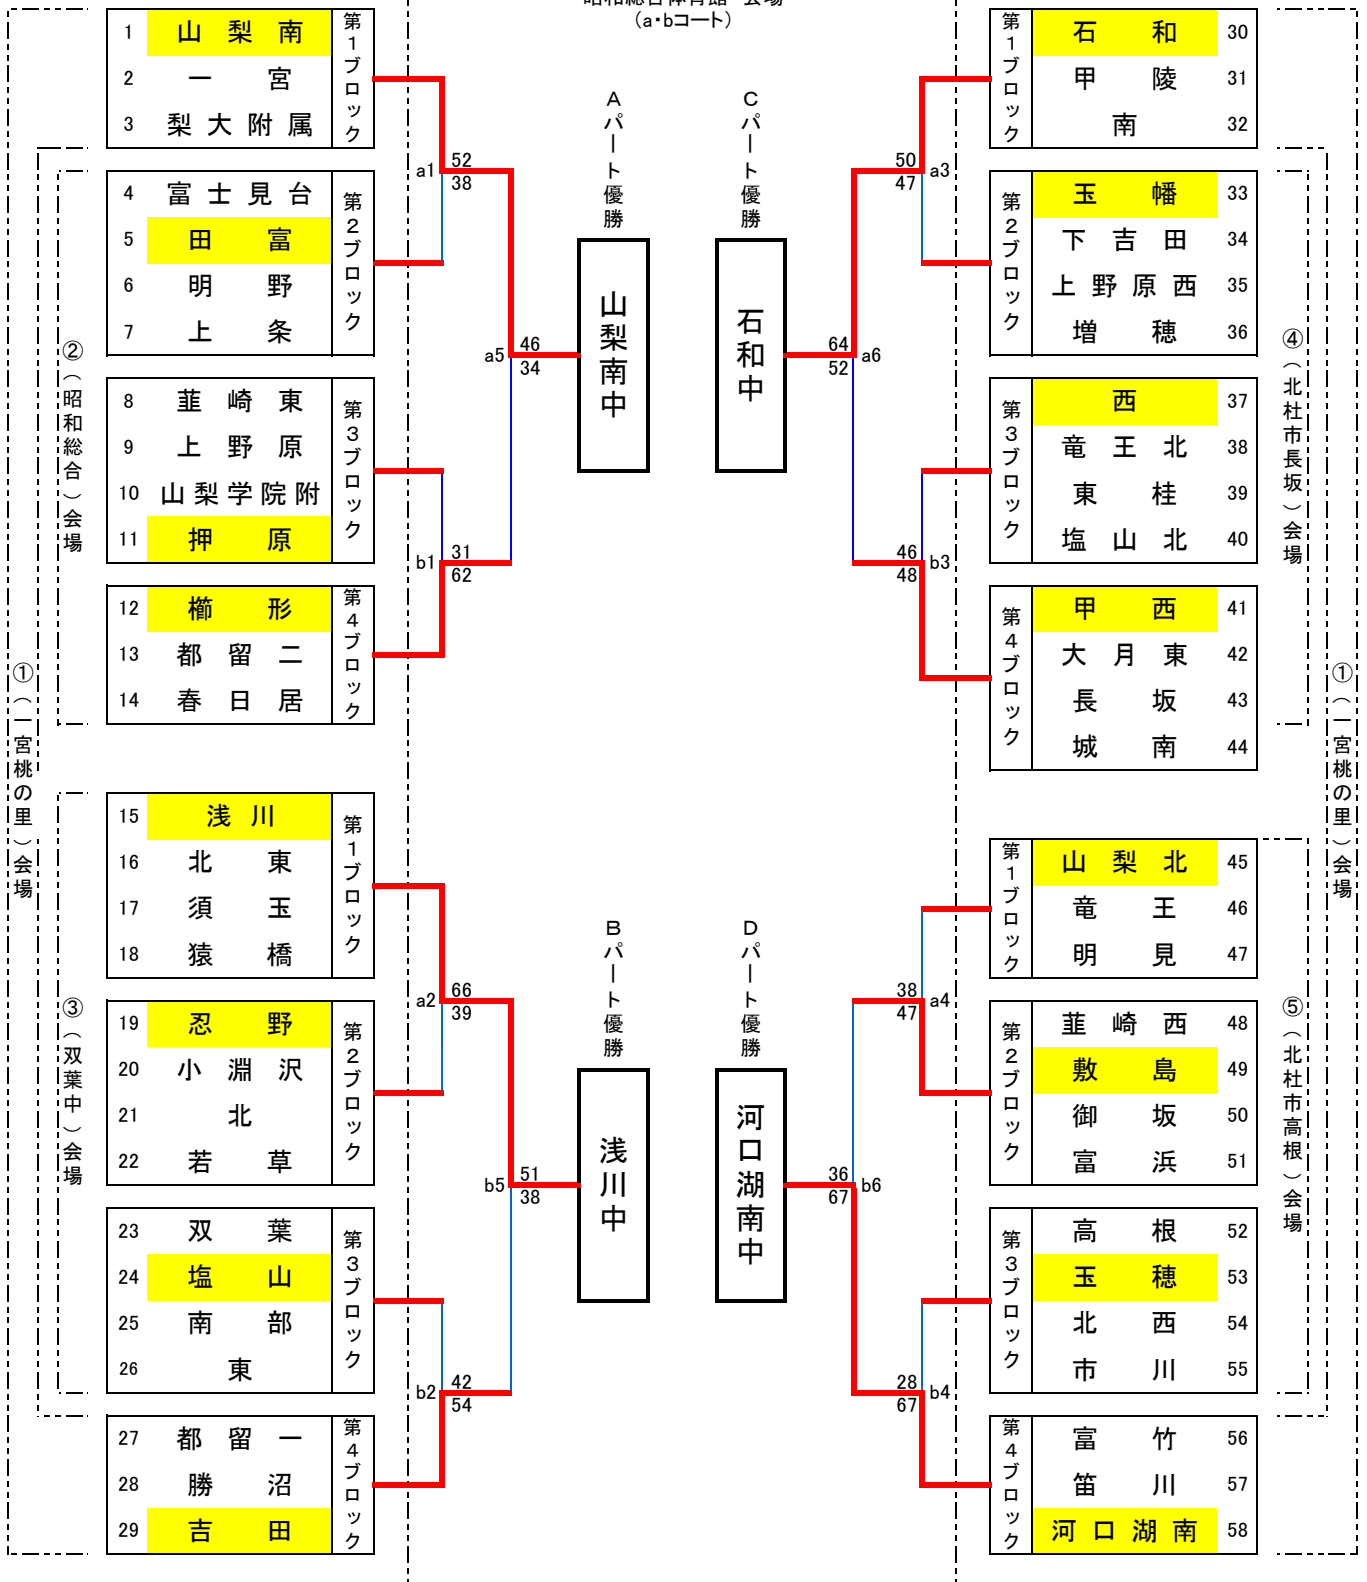

2015年度 16th.山梨県バスケットボール交流大会勝ち上がり<男子>

1日目(1月30日) ブロック予選

2日目(1月31日) パート別決勝トーナメント戦
昭和総合体育館 会場
(a・bコート)

1日目(1月30日) ブロック予選

ef ① 一宮桃の里 会場 ④ 北杜市長坂 会場 kl
 ab gh ② 昭和総合 会場 ⑤ 北杜市高根 会場 mn
 ij ③ 双葉中 会場

以上5会場で行う。