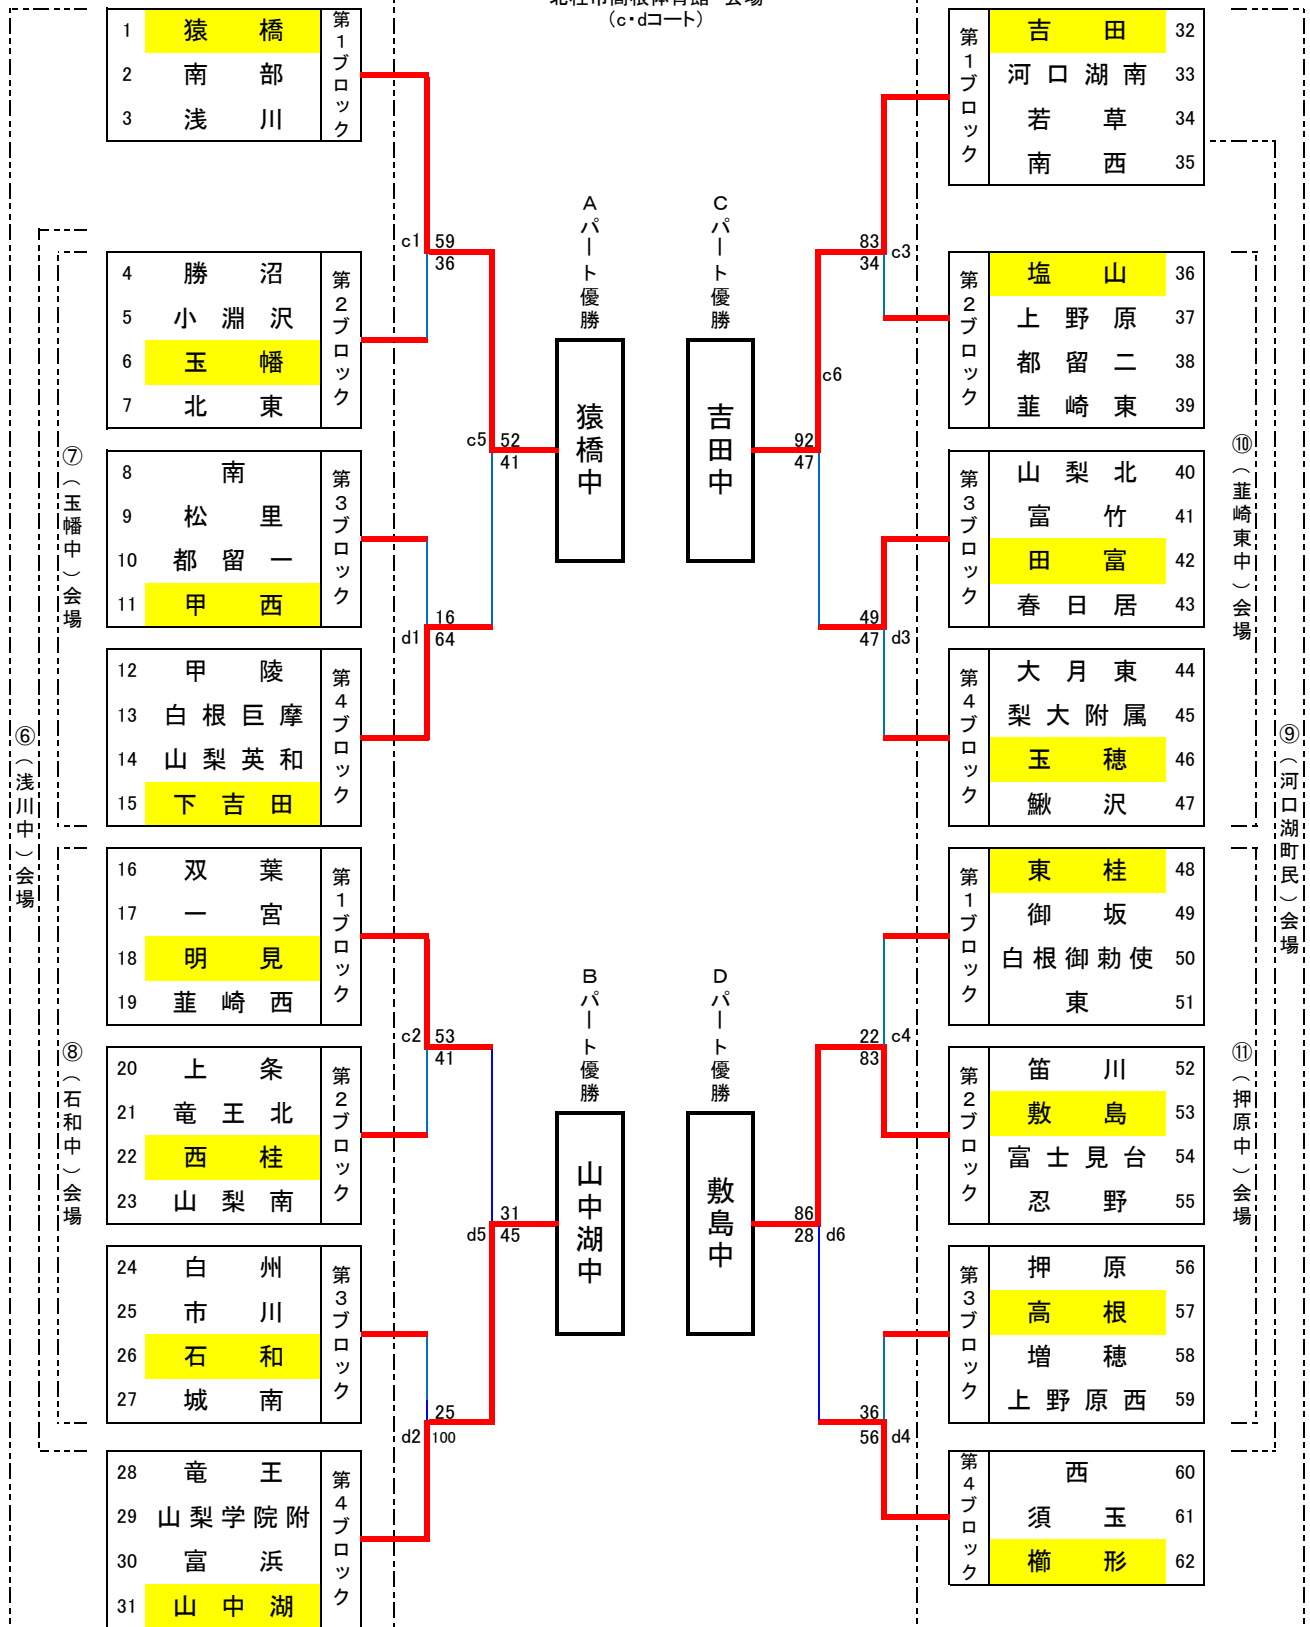

2015年度 16th.山梨県バスケットボール交流大会勝ち上がり<女子>

1日目(1月30日) ブロック予選

2日目(1月31日) パート別決勝トーナメント戦
北杜市高根体育館 会場
(c・dコート)

1日目(1月30日) ブロック予選

c d 北杜市高根 会場

o p	⑥	浅川中	会場	⑨	河口湖町民	会場	u v
q r	⑦	玉幡中	会場	⑩	韮崎東中	会場	w x
s t	⑧	石和中	会場	⑪	押原中	会場	y z

以上7会場で行う。