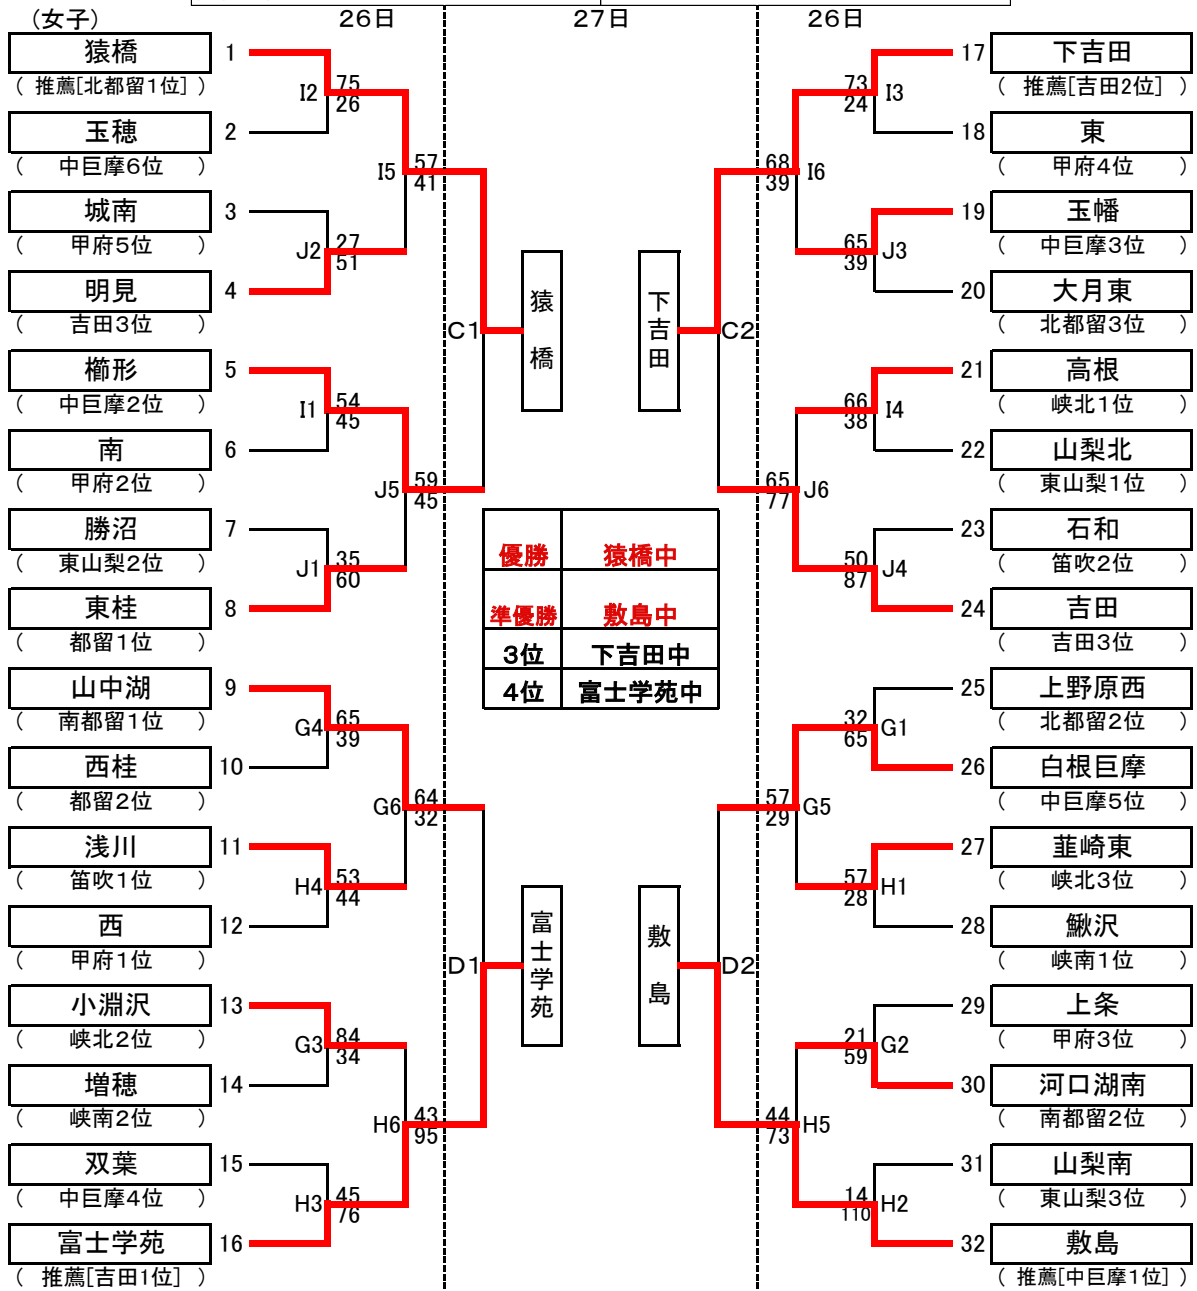

第67回山梨県中学校総合体育大会バスケットボールの部 組み合わせ表

北麓体育館 (男女) A・Bコート	忍野中体育館 (男女) C・Dコート
北杜市高根体育館 (男子) E・Fコート	北杜市長坂体育館 (女子) G・Hコート
高根中体育館 (女子) I・Jコート	0

女子 決勝リーグ(27日,29日)

	27日 第5試合		27日 第6試合		29日 第2試合		29日 第4試合	
Cコート	猿橋 56	対 富士学苑 49	下吉田 48	対 敷島 64	猿橋 66	対 下吉田 41	猿橋 55	対 敷島 49
Dコート	-----		-----		富士学苑 47	対 敷島 59	富士学苑 39	対 下吉田 49

3日目

第1試合 9:30~
第2試合 10:50~
第3試合 13:00~
第4試合 14:20~

※第3試合のアップは
12:30以降とする。

★決勝リーグ順位決定方法

- 1 勝率同チームが2校の場合は、相互の試合で勝ったチームを上位とする。
- 2 勝率同チームが3校の場合は、当該3チーム間の試合のゴールアベレージにより、順位を決定する。
- 3 上記1、2で決まらない場合は、リーグの全ゴールアベレージにより、順位を決定する。

$$\text{ゴールアベレージ} = \frac{\text{総得点}}{\text{総失点}}$$

※決勝リーグも同点の場合は、延長戦を行い勝敗を決する。