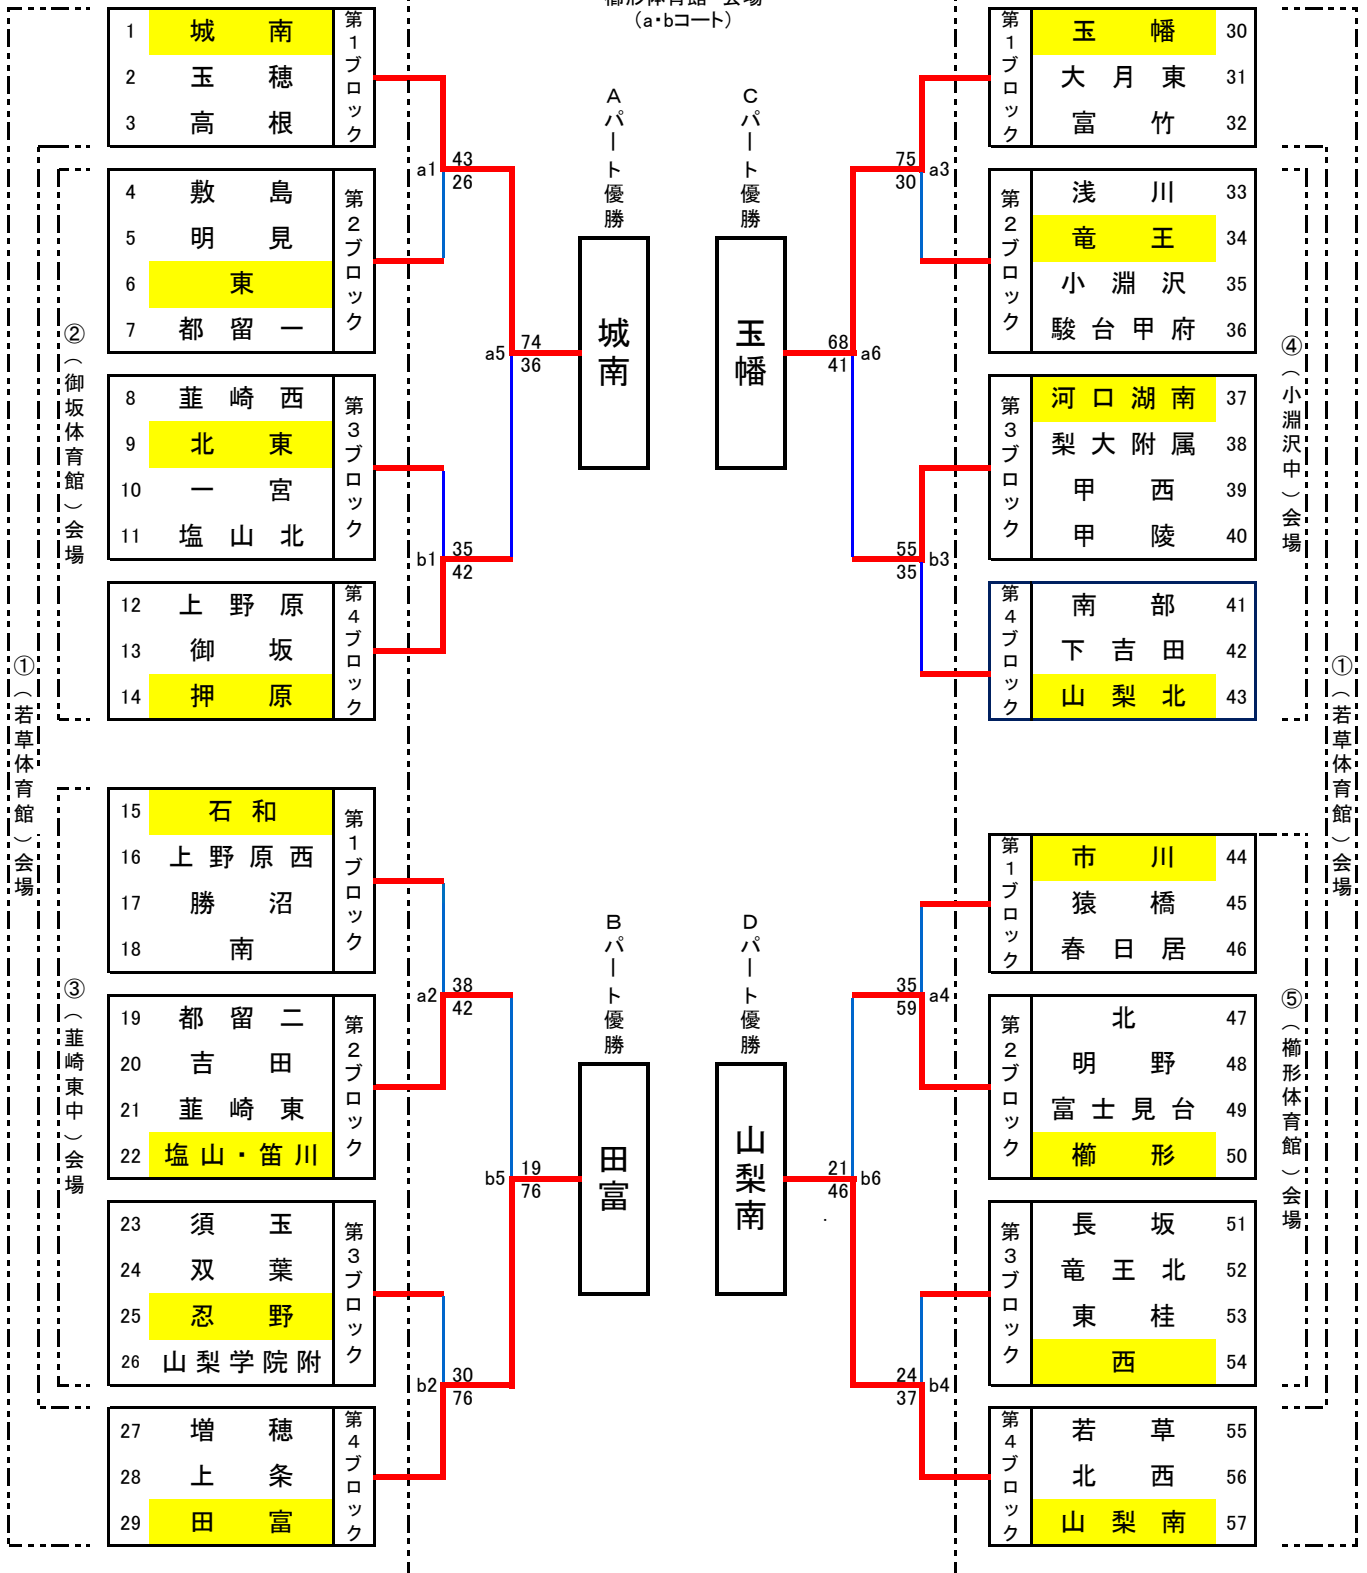

# 2016年度 17th.山梨県バスケットボール交流大会組み合わせ<男子>

1日目(1月28日) ブロック予選

2日目(1月29日) パート別決勝トーナメント戦  
 榊形体育館 会場  
 (a・bコート)

1日目(1月28日) ブロック予選

ef ① 若草体育館 会場 ④ 小淵沢中 会場 kl  
 gh ② 御坂体育館 会場 ⑤ 榊形体育館 会場 mn ab  
 ij ③ 葦崎東中 会場

以上5会場で行う。