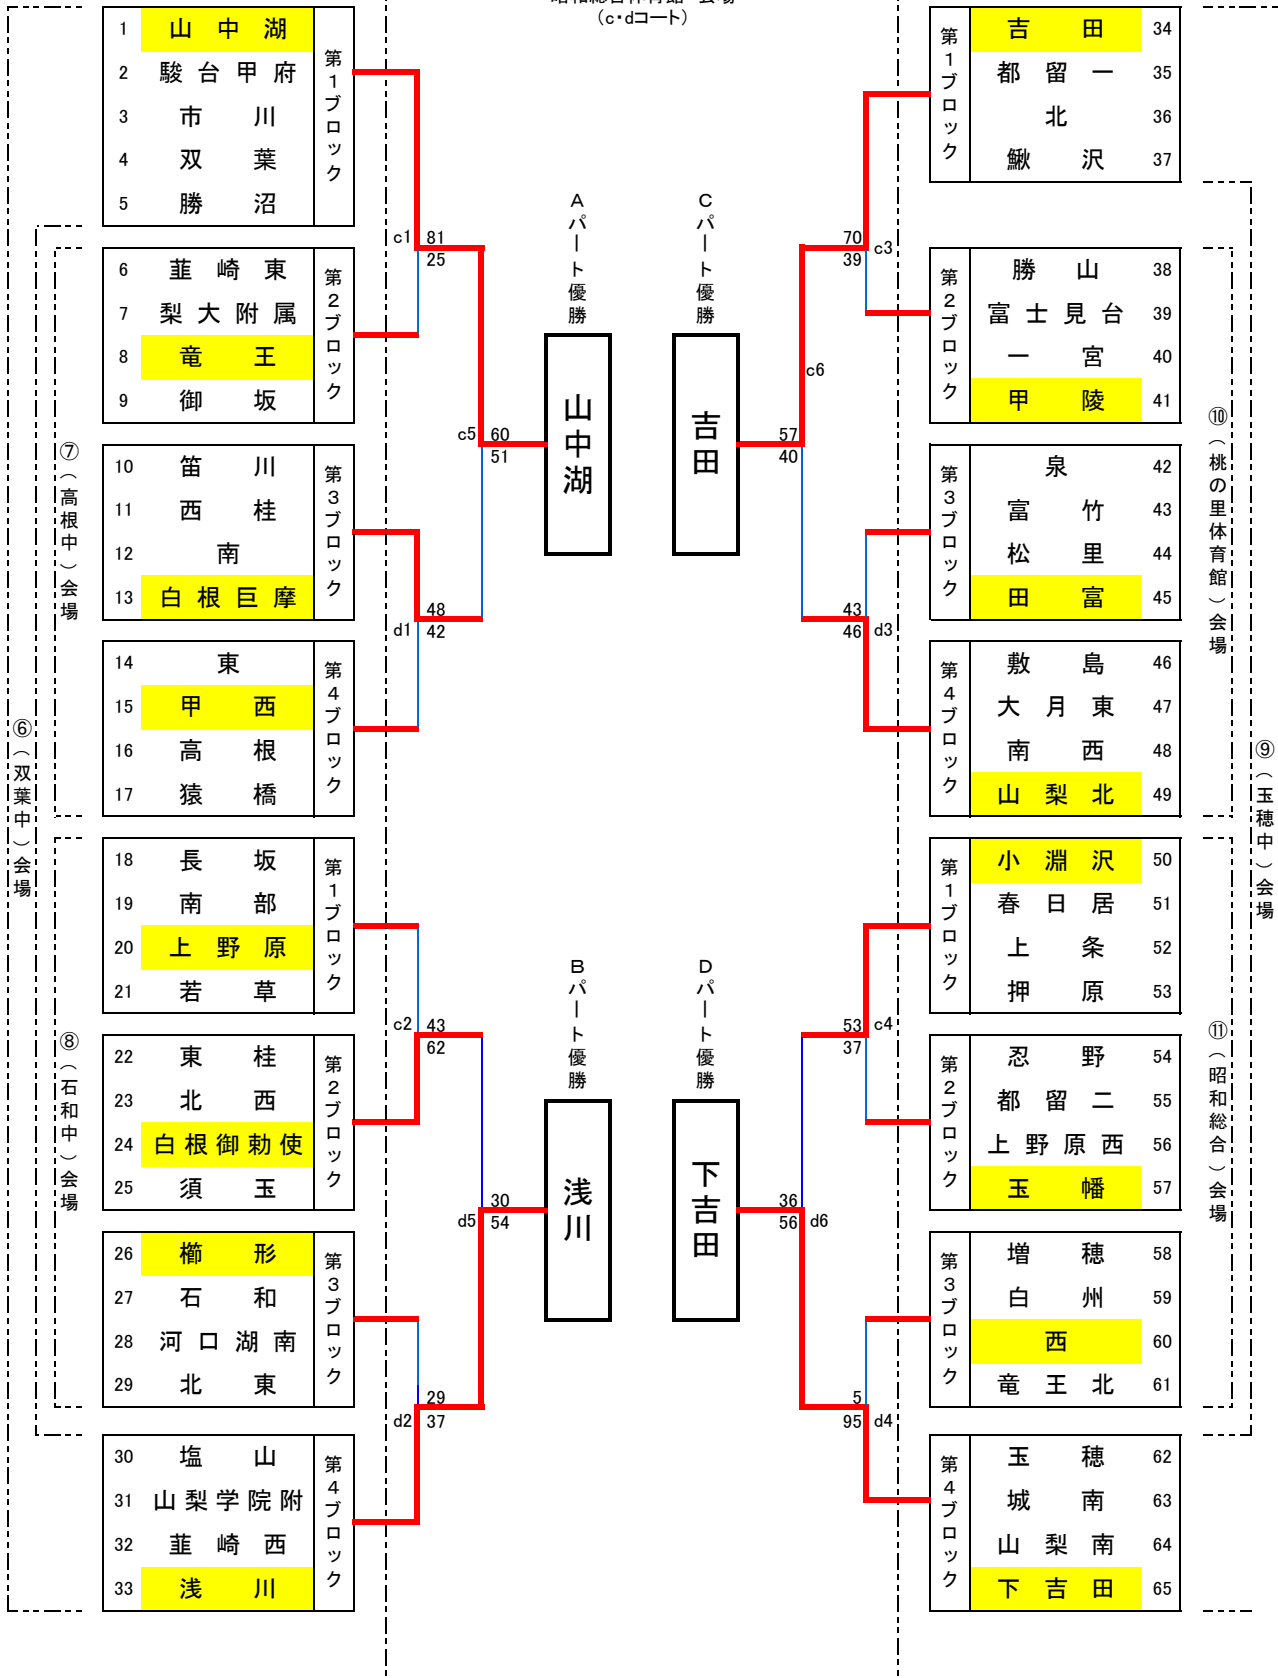

# 2016年度 17th.山梨県バスケットボール交流大会組み合わせ<女子>

1日目(1月28日) ブロック予選

2日目(1月29日) パート別決勝トーナメント戦  
昭和総合体育館 会場  
(c・dコート)

1日目(1月28日) ブロック予選

o p	⑥	双葉中	会場	⑨	玉穂中	会場	u v
q r	⑦	高根中	会場	⑩	桃の里体育館	会場	w x
s t	⑧	石和中	会場	⑪	昭和総合	会場	y z c d

以上7会場で行う。