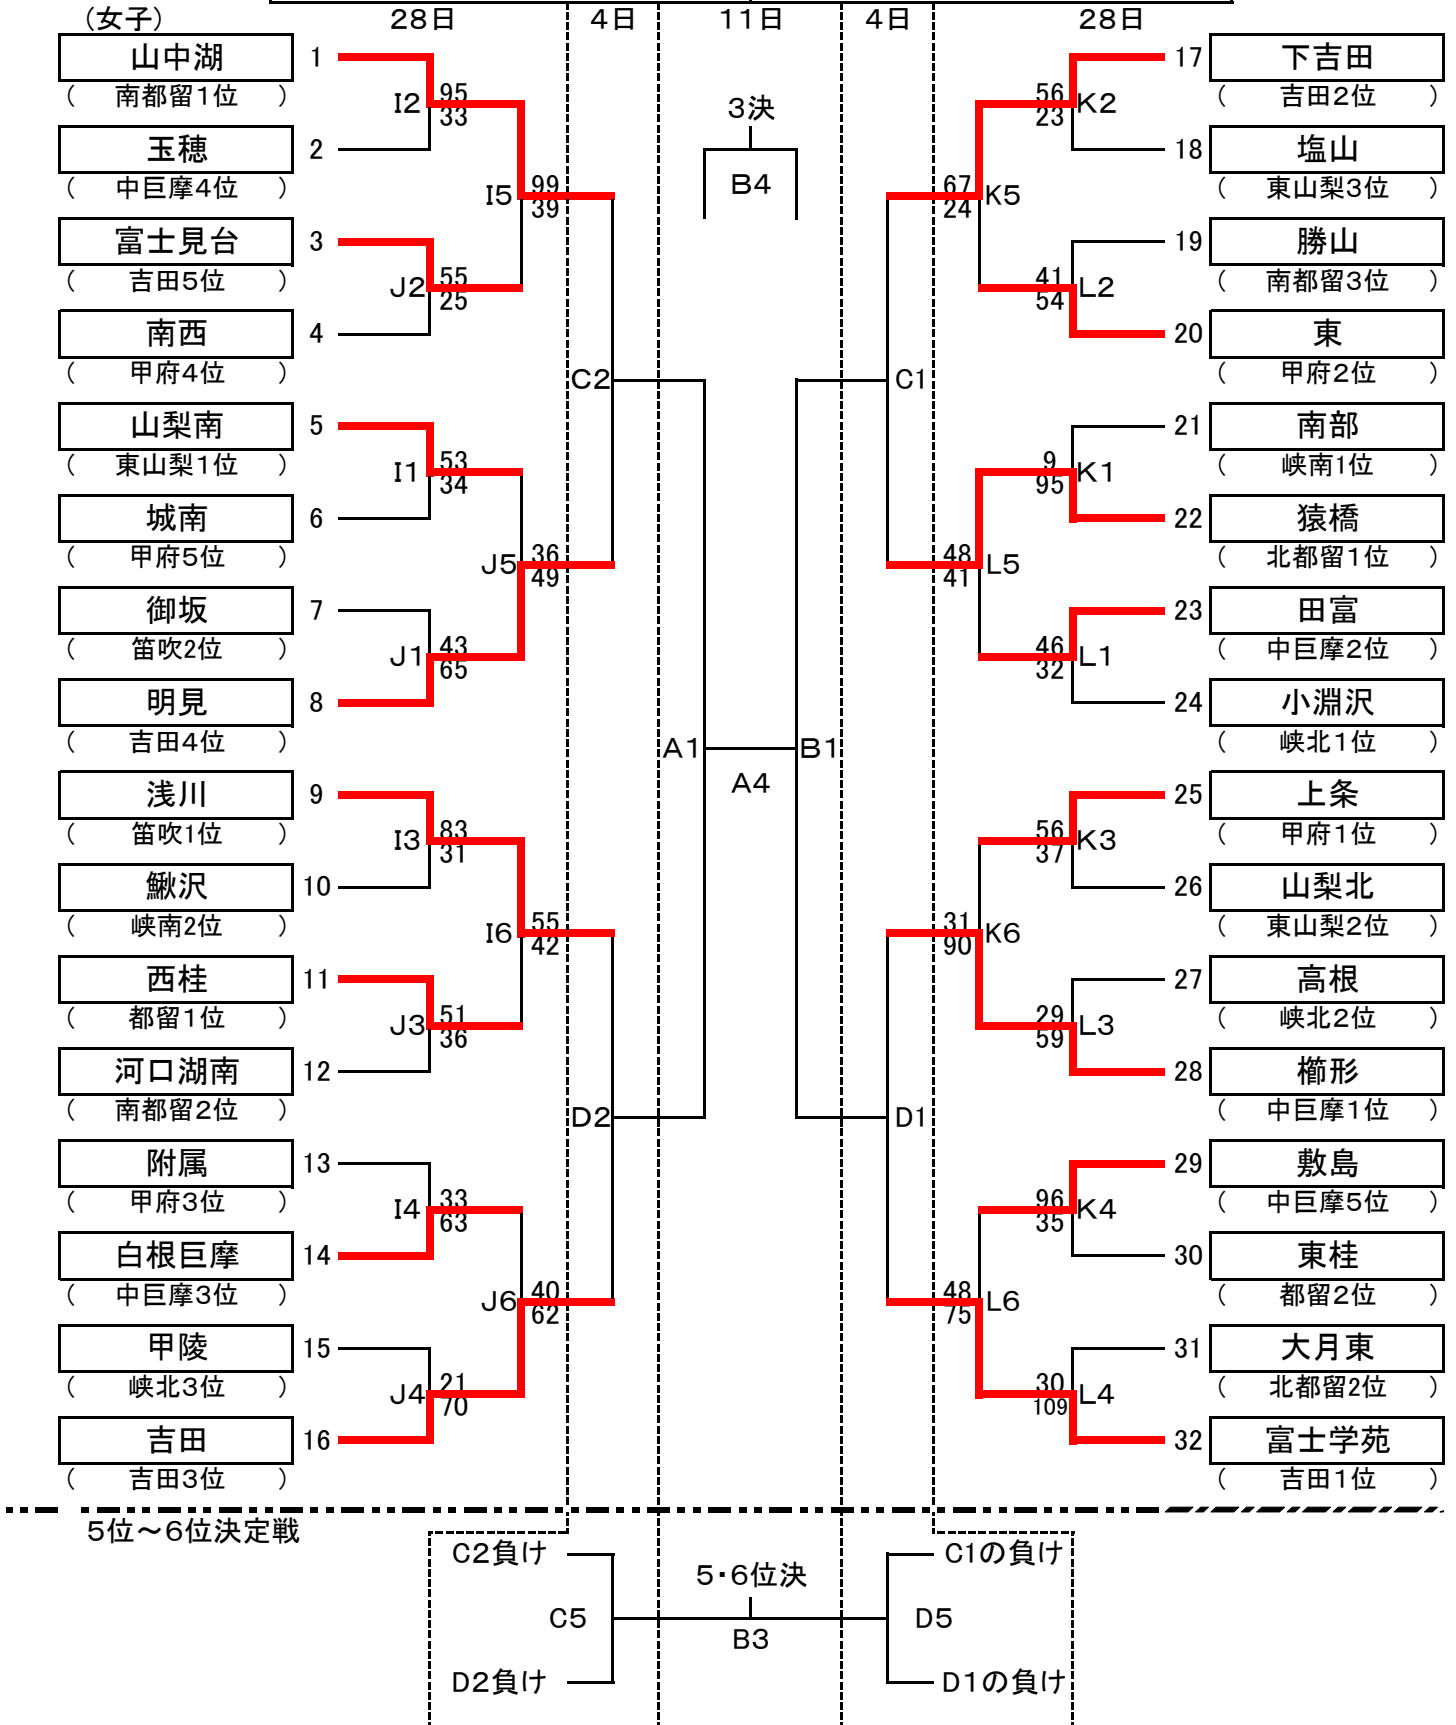

第60回山梨県中学校バスケットボール選手権大会組み合わせ表

高根体育館(男女)A・B	緑が丘体育館(男女)C・D
一宮桃の里体育館(男子)E・F	市川三郷町民体育館(男子)G・H
若彦路体育館(女子)I・J	若草体育館(女子)K・L

※開始予定時刻(3日間とも)

第1試合 9:00～
第4試合 13:00～

第2試合 10:20～
第5試合 14:20～

第3試合 11:40～
第6試合 15:40～