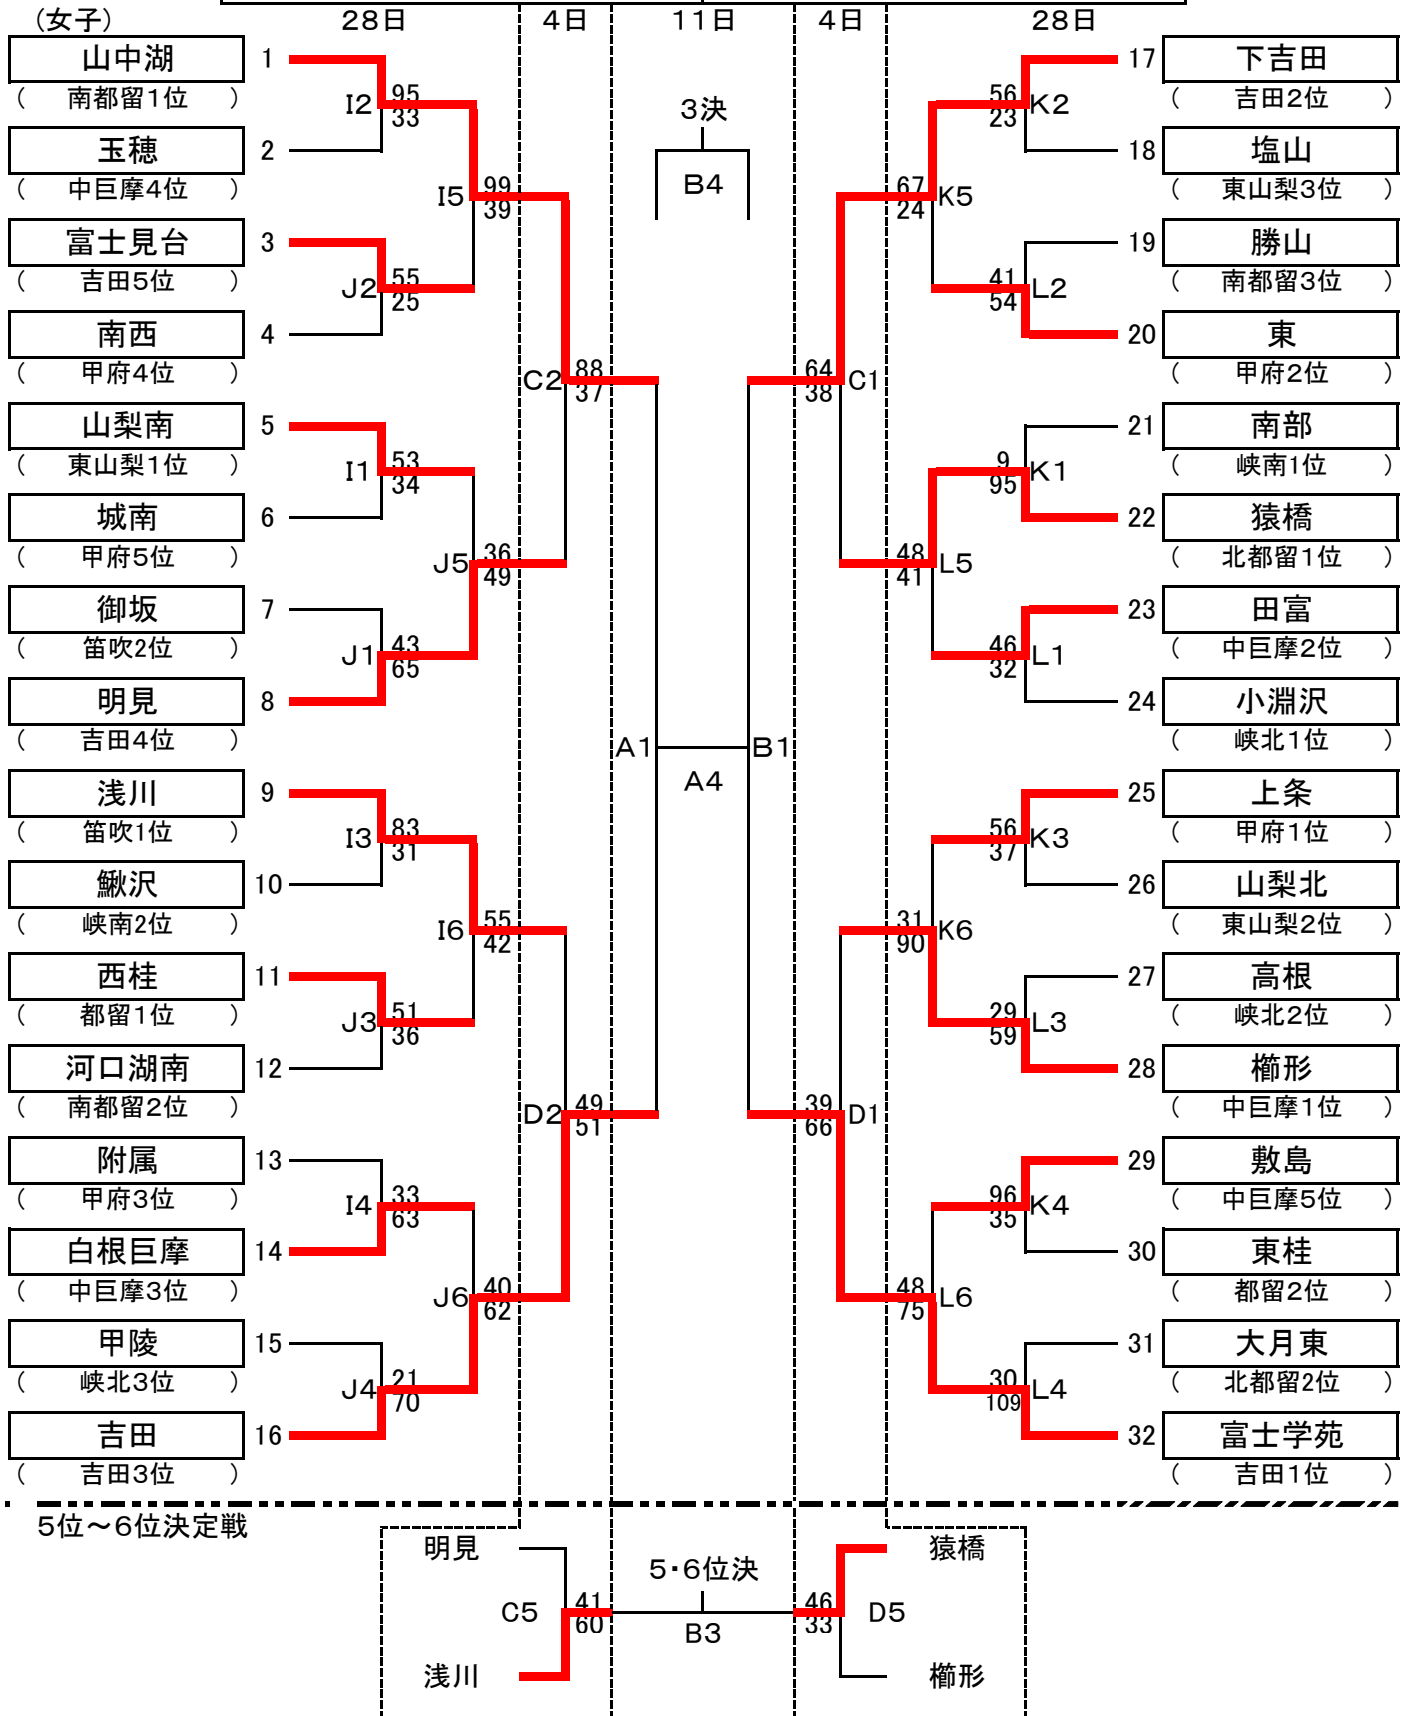

# 第60回山梨県中学校バスケットボール選手権大会組み合わせ表

高根体育館(男女)A・B	緑が丘体育館(男女)C・D
一宮桃の里体育館(男子)E・F	市川三郷町民体育館(男子)G・H
若彦路体育館(女子)I・J	若草体育館(女子)K・L

※開始予定時刻(3日間とも)

第1試合 9:00～  
第4試合 13:00～

第2試合 10:20～  
第5試合 14:20～

第3試合 11:40～  
第6試合 15:40～