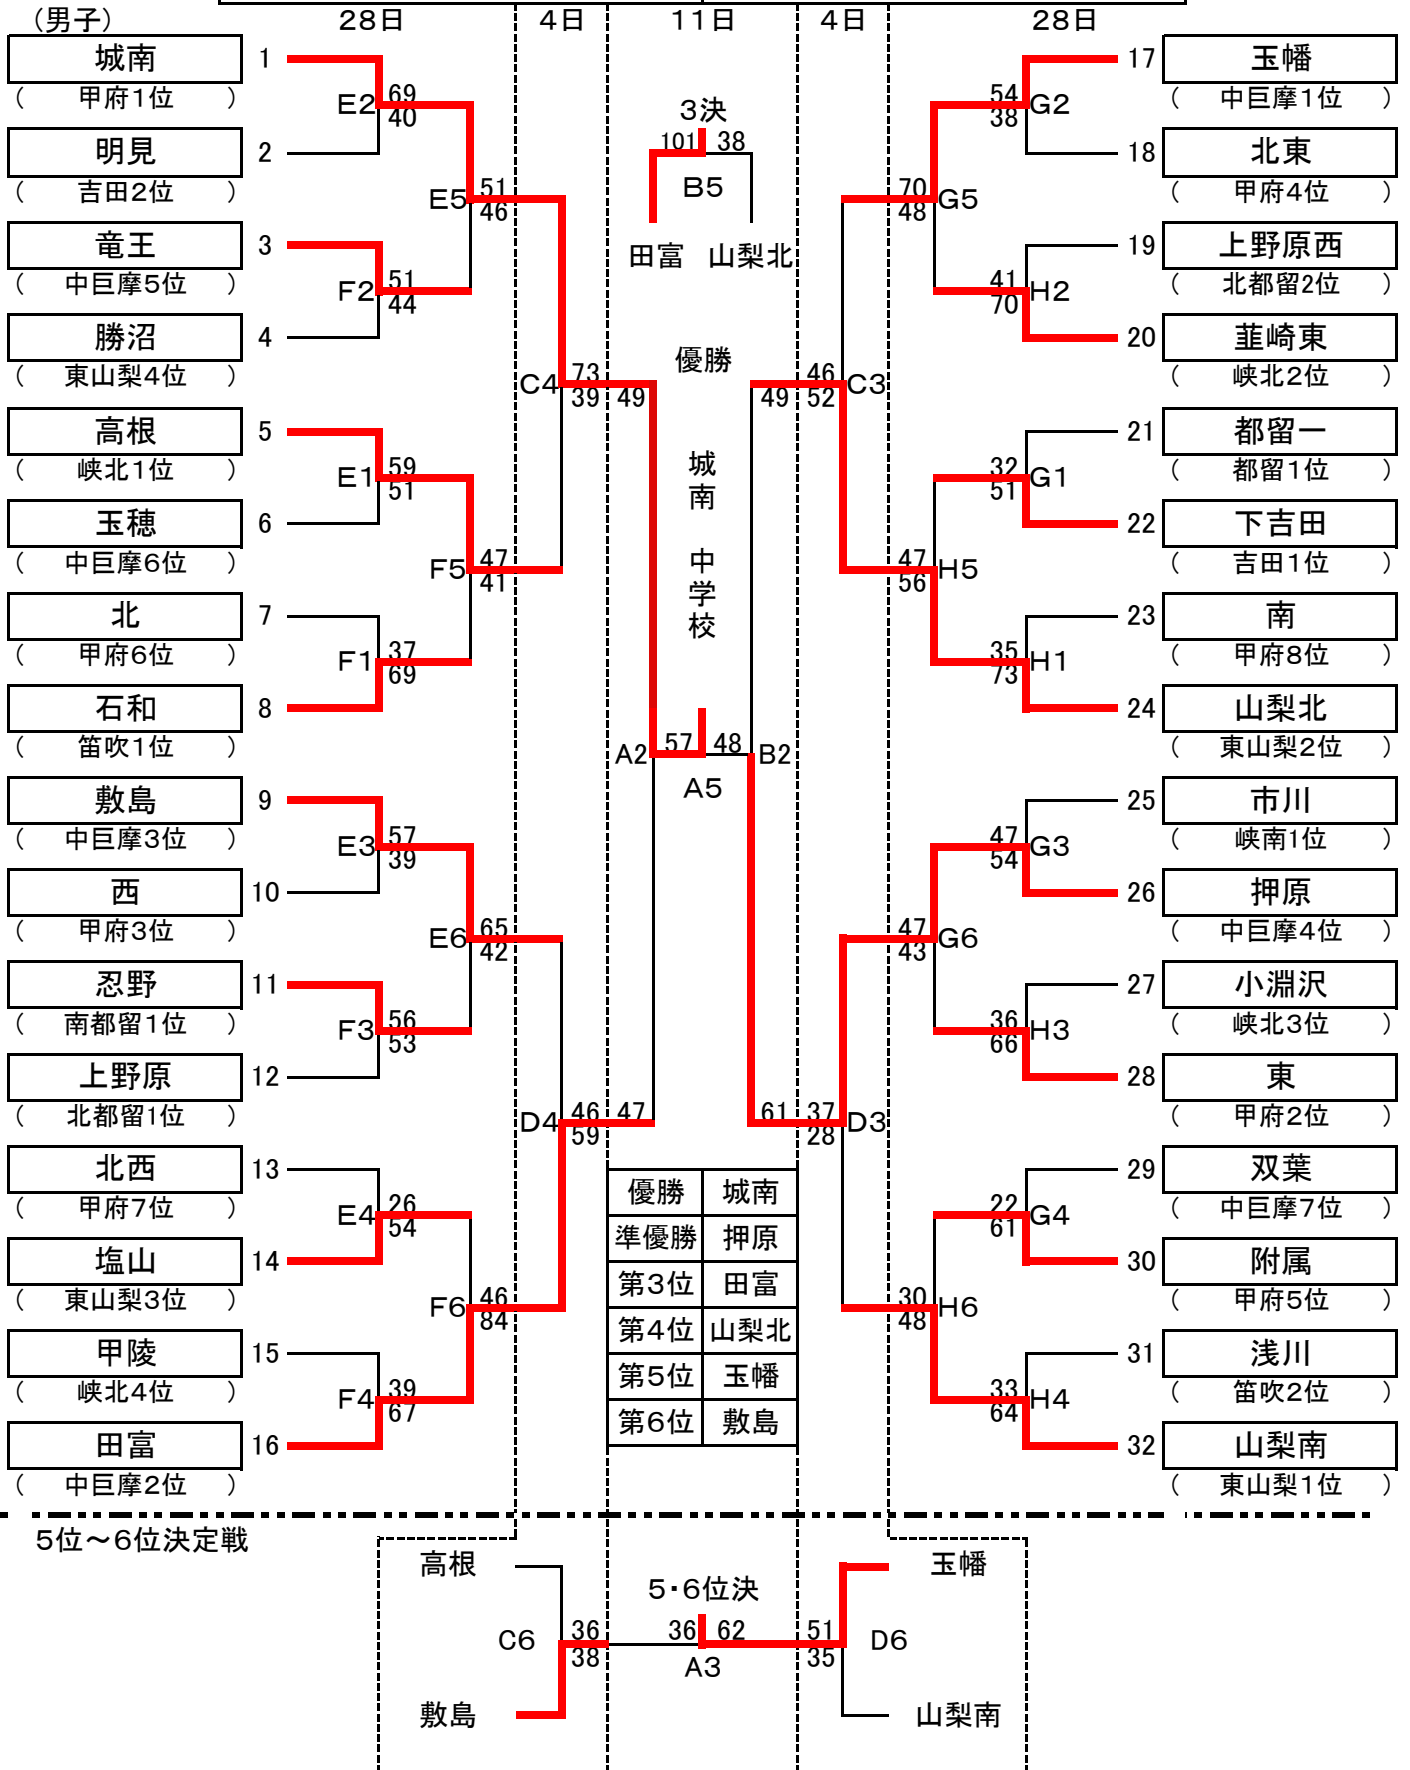

# 第60回山梨県中学校バスケットボール選手権大会組み合わせ表

高根体育館(男女)A・B	緑が丘体育館(男女)C・D
一宮桃の里体育館(男子)E・F	市川三郷町民体育館(男子)G・H
若彦路体育館(女子)I・J	若草体育館(女子)K・L

※開始予定時刻(3日間とも)

第1試合 9:00～

第2試合 10:20～

第3試合 11:40～

第4試合 13:00～

第5試合 14:20～

第6試合 15:40～