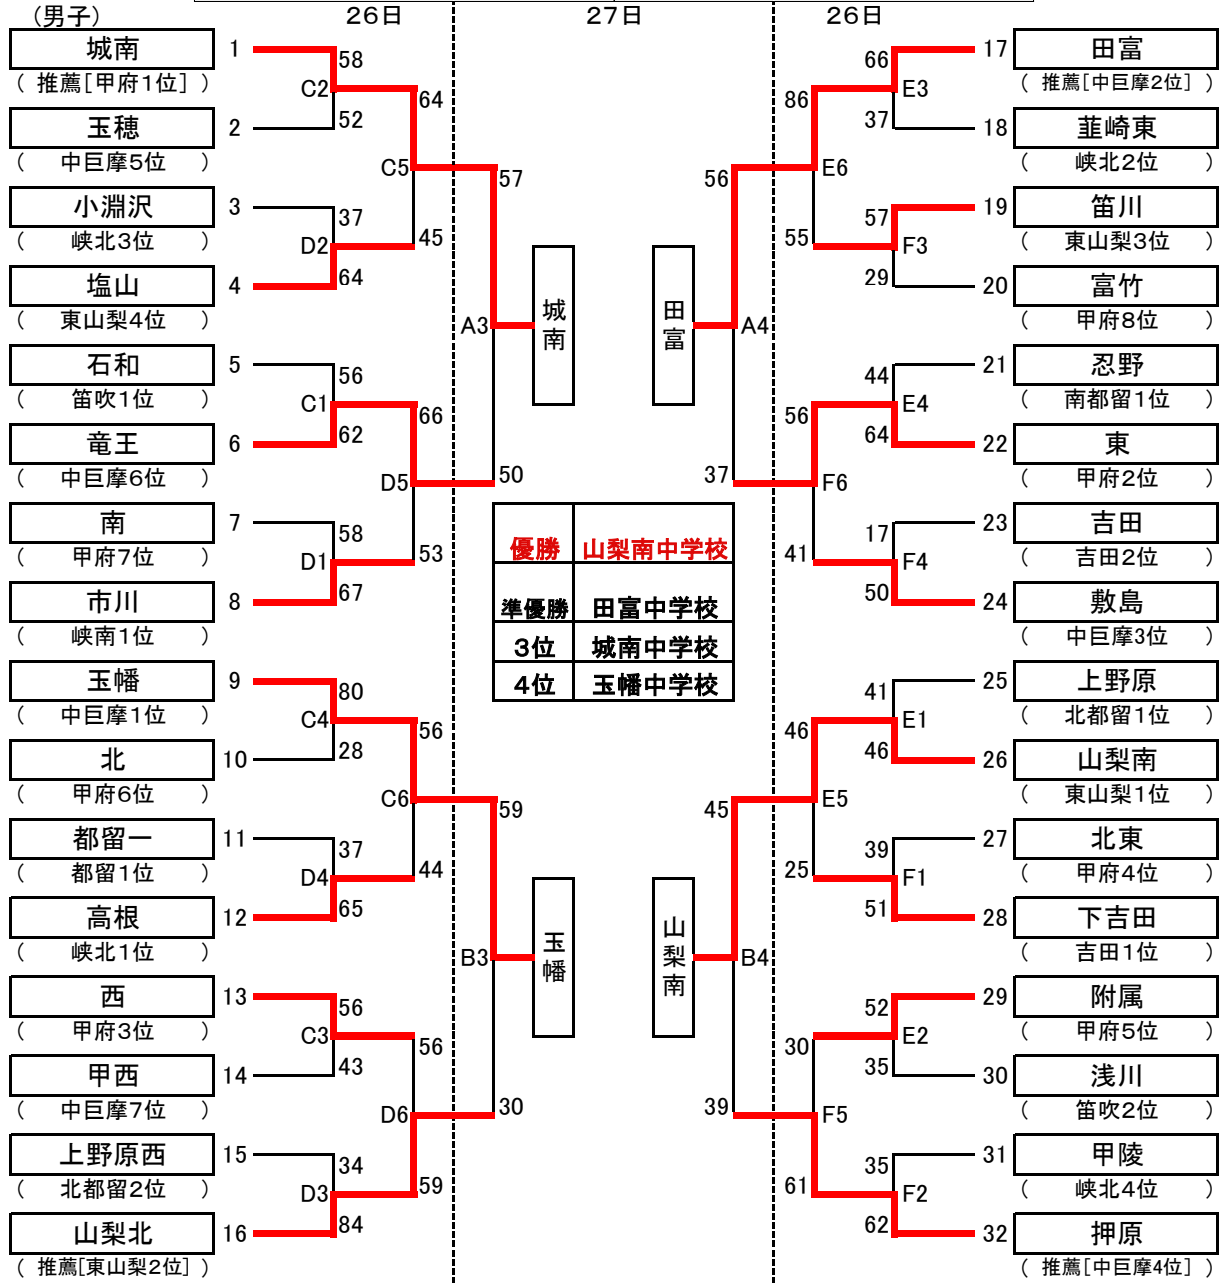

第68回山梨県中学校総合体育大会バスケットボールの部 組み合わせ表

小瀬体育館 (男女) A・Bコート	高根中体育館 (男子) C・Dコート
北杜市長坂体育館 (男子) E・Fコート	北杜市高根体育館 (女子) G・Hコート
忍野中体育館 (女子) I・Jコート	

男子 決勝リーグ(27日,29日)

	27日 第5試合	27日 第6試合	29日 第2試合	29日 第4試合
Cコート	城南 43 対 玉幡 42	田富 41 対 山梨南 43	城南 59 対 田富 63	城南 49 対 山梨南 55
Dコート	-----	-----	玉幡 85 対 山梨南 47	玉幡 53 対 田富 55

3日目

第1試合 9:30~
第2試合 10:50~
第3試合 13:00~
第4試合 14:20~

※第3試合のアップは
12:30以降とする。

★決勝リーグ順位決定方法

- 1 勝率同チームが2校の場合は、相互の試合で勝ったチームを上位とする。
- 2 勝率同チームが3校の場合は、当該3チーム間の試合のゴールアベレージにより、順位を決定する。
- 3 上記1、2で決まらない場合は、リーグの全ゴールアベレージにより、順位を決定する。

$$\text{ゴールアベレージ} = \frac{\text{総得点}}{\text{総失点}}$$

※決勝リーグも同点の場合は、延長戦を行い勝敗を決する。