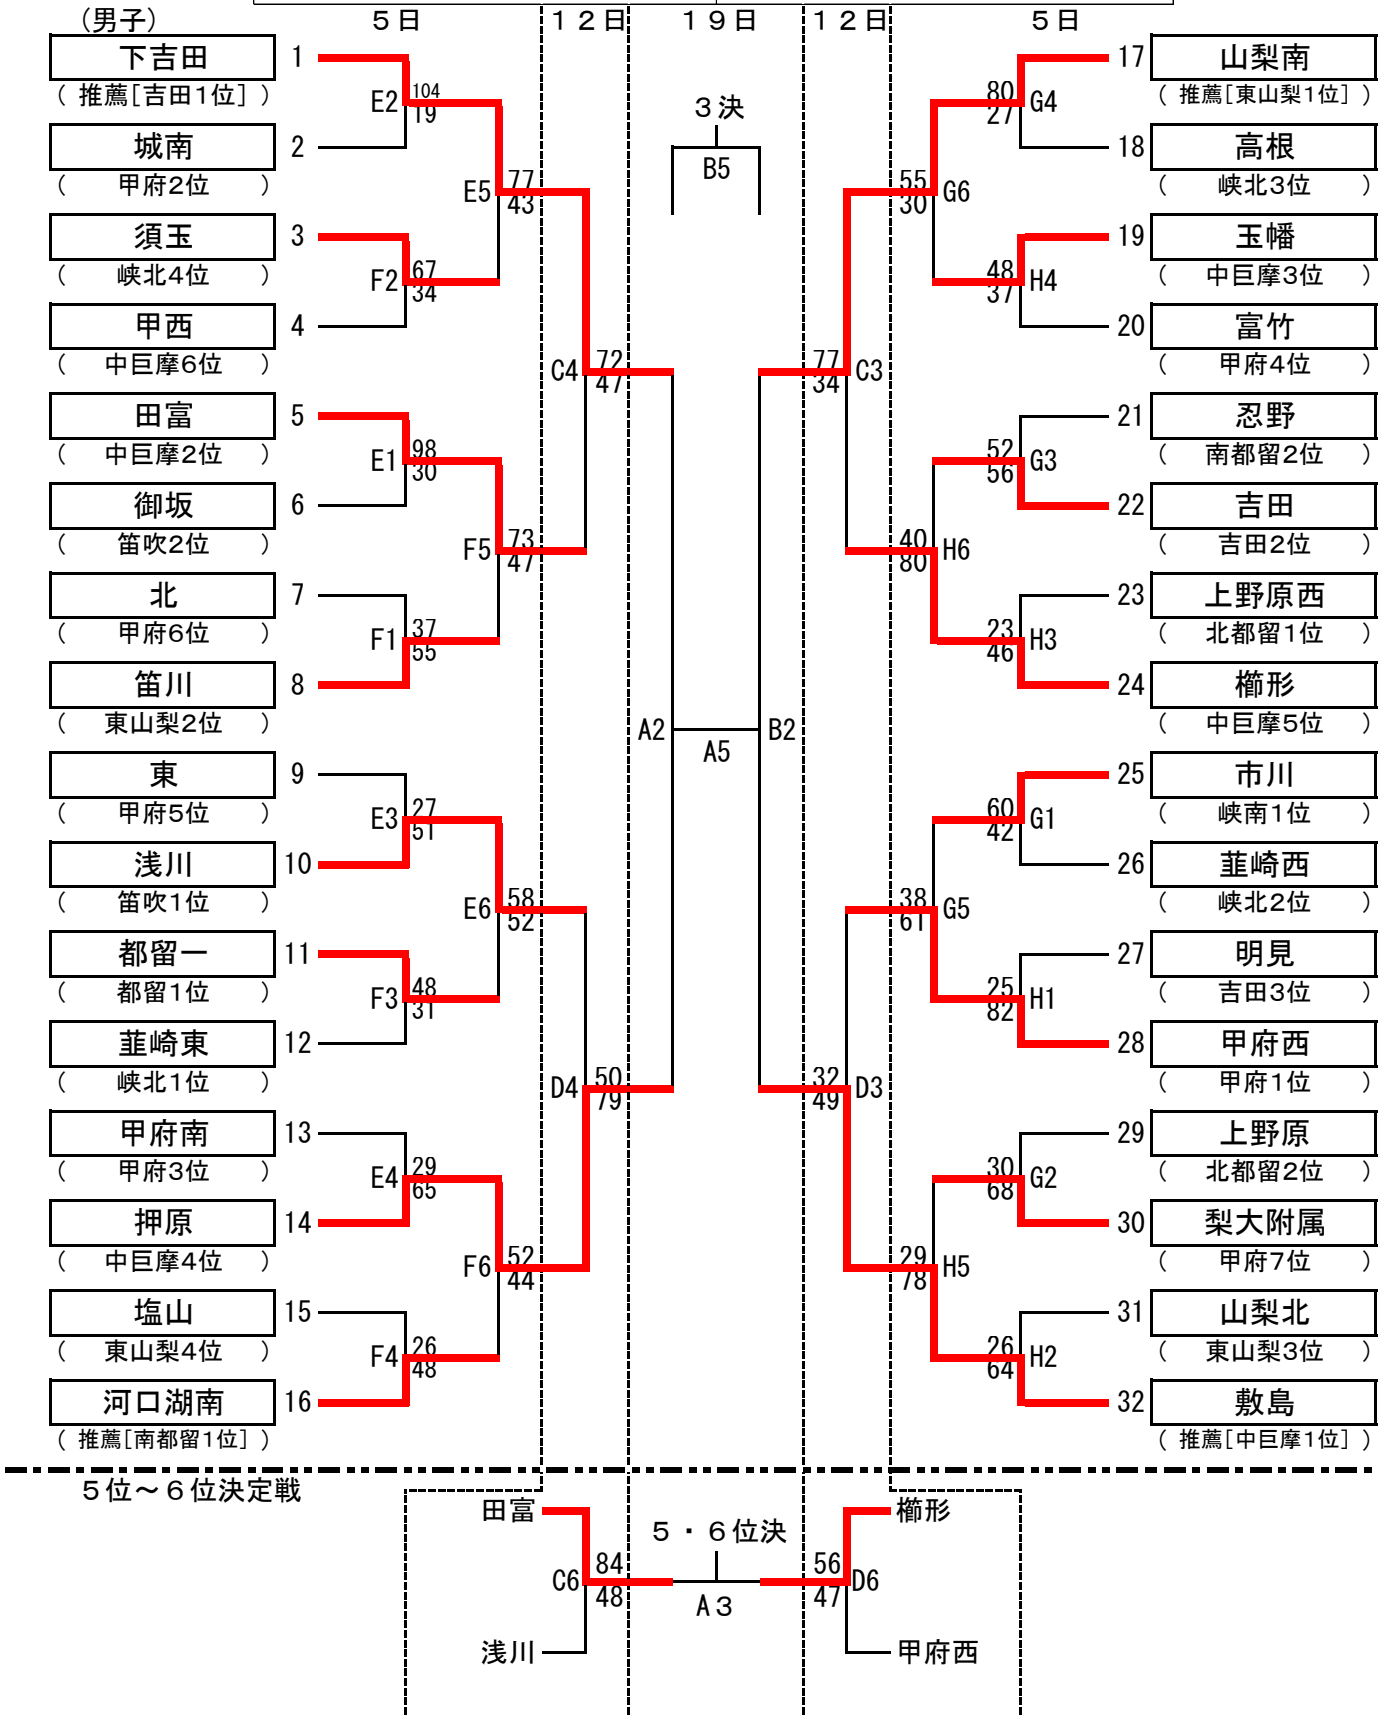

第40回山梨県中学校新人バスケットボール大会組み合わせ表

北麓体育館(男女)A・B	鐘山体育館(男女)C・D
櫛形総合体育館(男子)E・F	忍野中学校体育館(男子)G・H
一宮桃の里体育館(女子)I・J	若彦路体育館(女子)K・L

※開始予定時刻 (3日間とも)

第1試合	9:00～	第2試合	10:20～	第3試合	11:40～
第4試合	13:00～	第5試合	14:20～	第6試合	15:40～