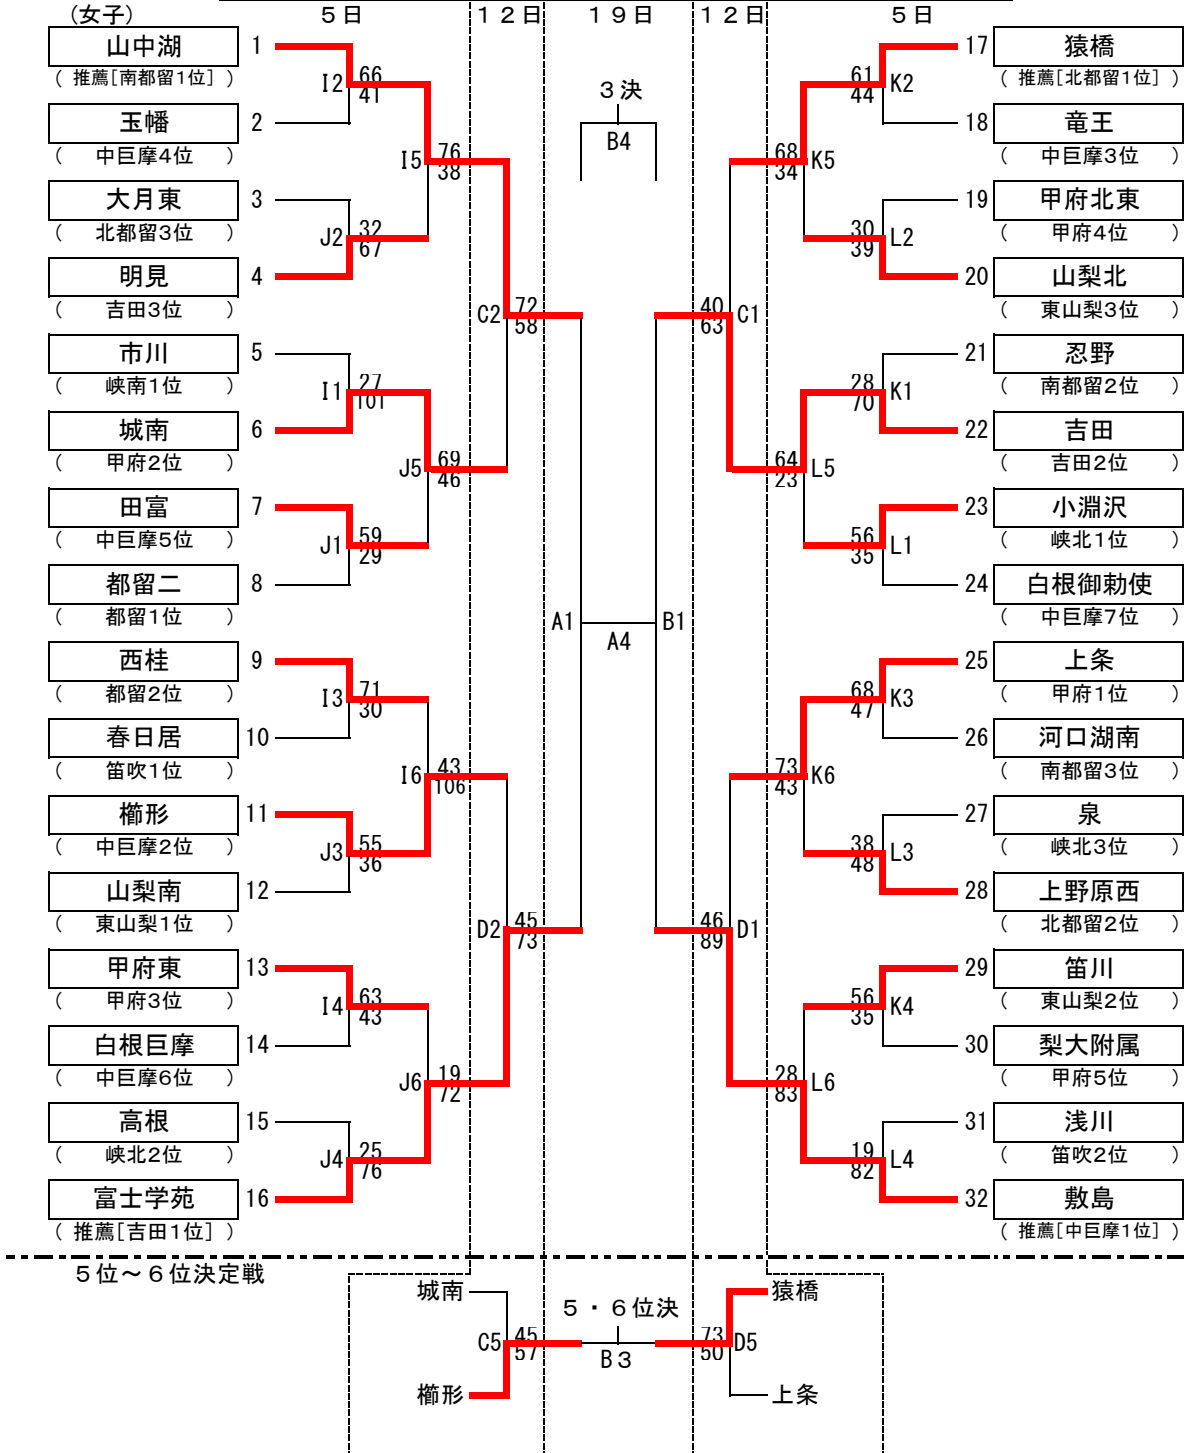

第40回山梨県中学校新人バスケットボール大会勝ち上がり表

北麓体育館(男女)A・B	鐘山体育館(男女)C・D
楡形総合体育館(男子)E・F	忍野中学校体育館(男子)G・H
一宮桃の里体育館(女子)I・J	若彦路体育館(女子)K・L

※開始予定時刻(3日間とも)

第1試合 9:00～ 第2試合 10:20～ 第3試合 11:40～
 第4試合 13:00～ 第5試合 14:20～ 第6試合 15:40～