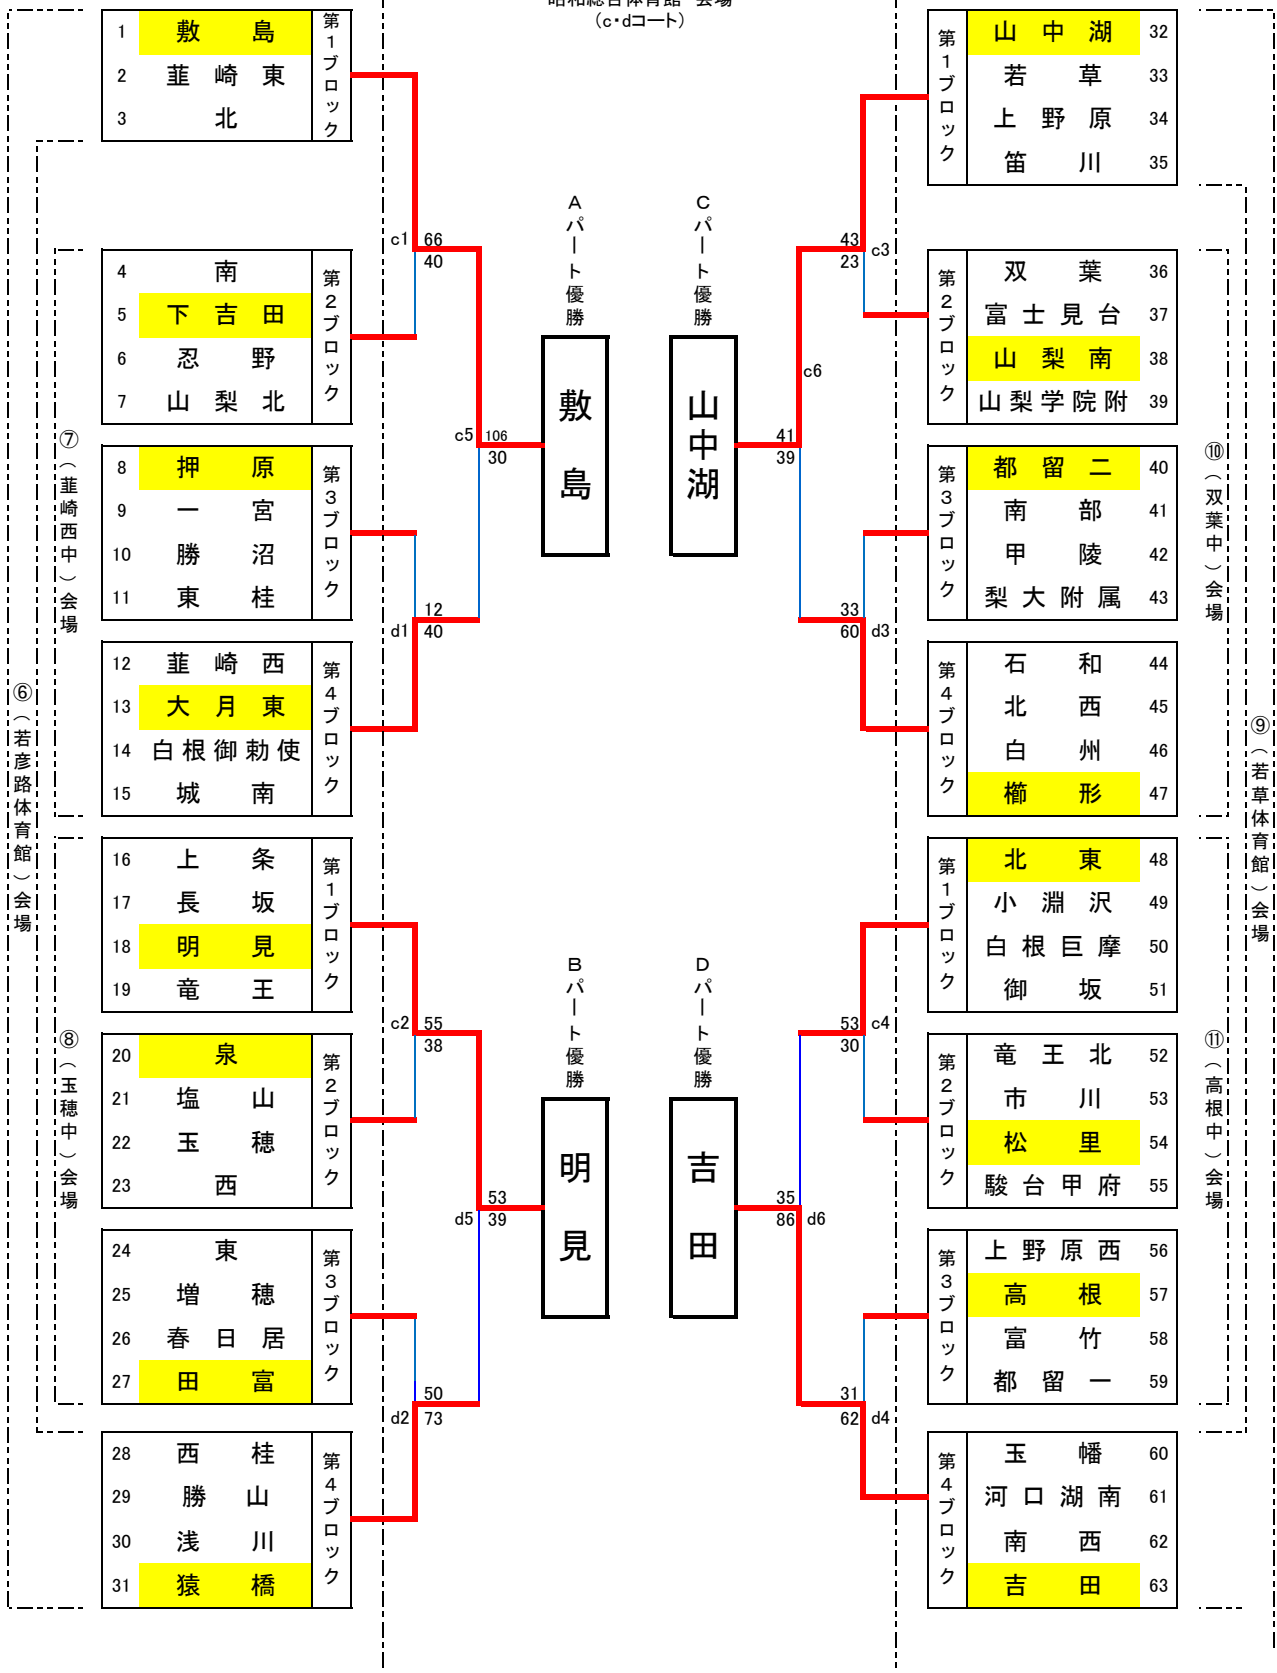

2017年度 18th.山梨県バスケットボール交流大会組み合わせ<女子>

1日目(1月27日) ブロック予選

2日目(1月28日) パート別決勝トーナメント戦
昭和総合体育館 会場
(c・dコート)

1日目(1月27日) ブロック予選

o p	⑥ 若彦路体育館 会場	⑨ 若草体育館 会場	u v
q r	⑦ 葦崎西中 会場	⑩ 双葉中 会場	w x
s t	⑧ 玉穂中 会場	⑪ 高根中 会場	y z c d

以上6会場で行う。