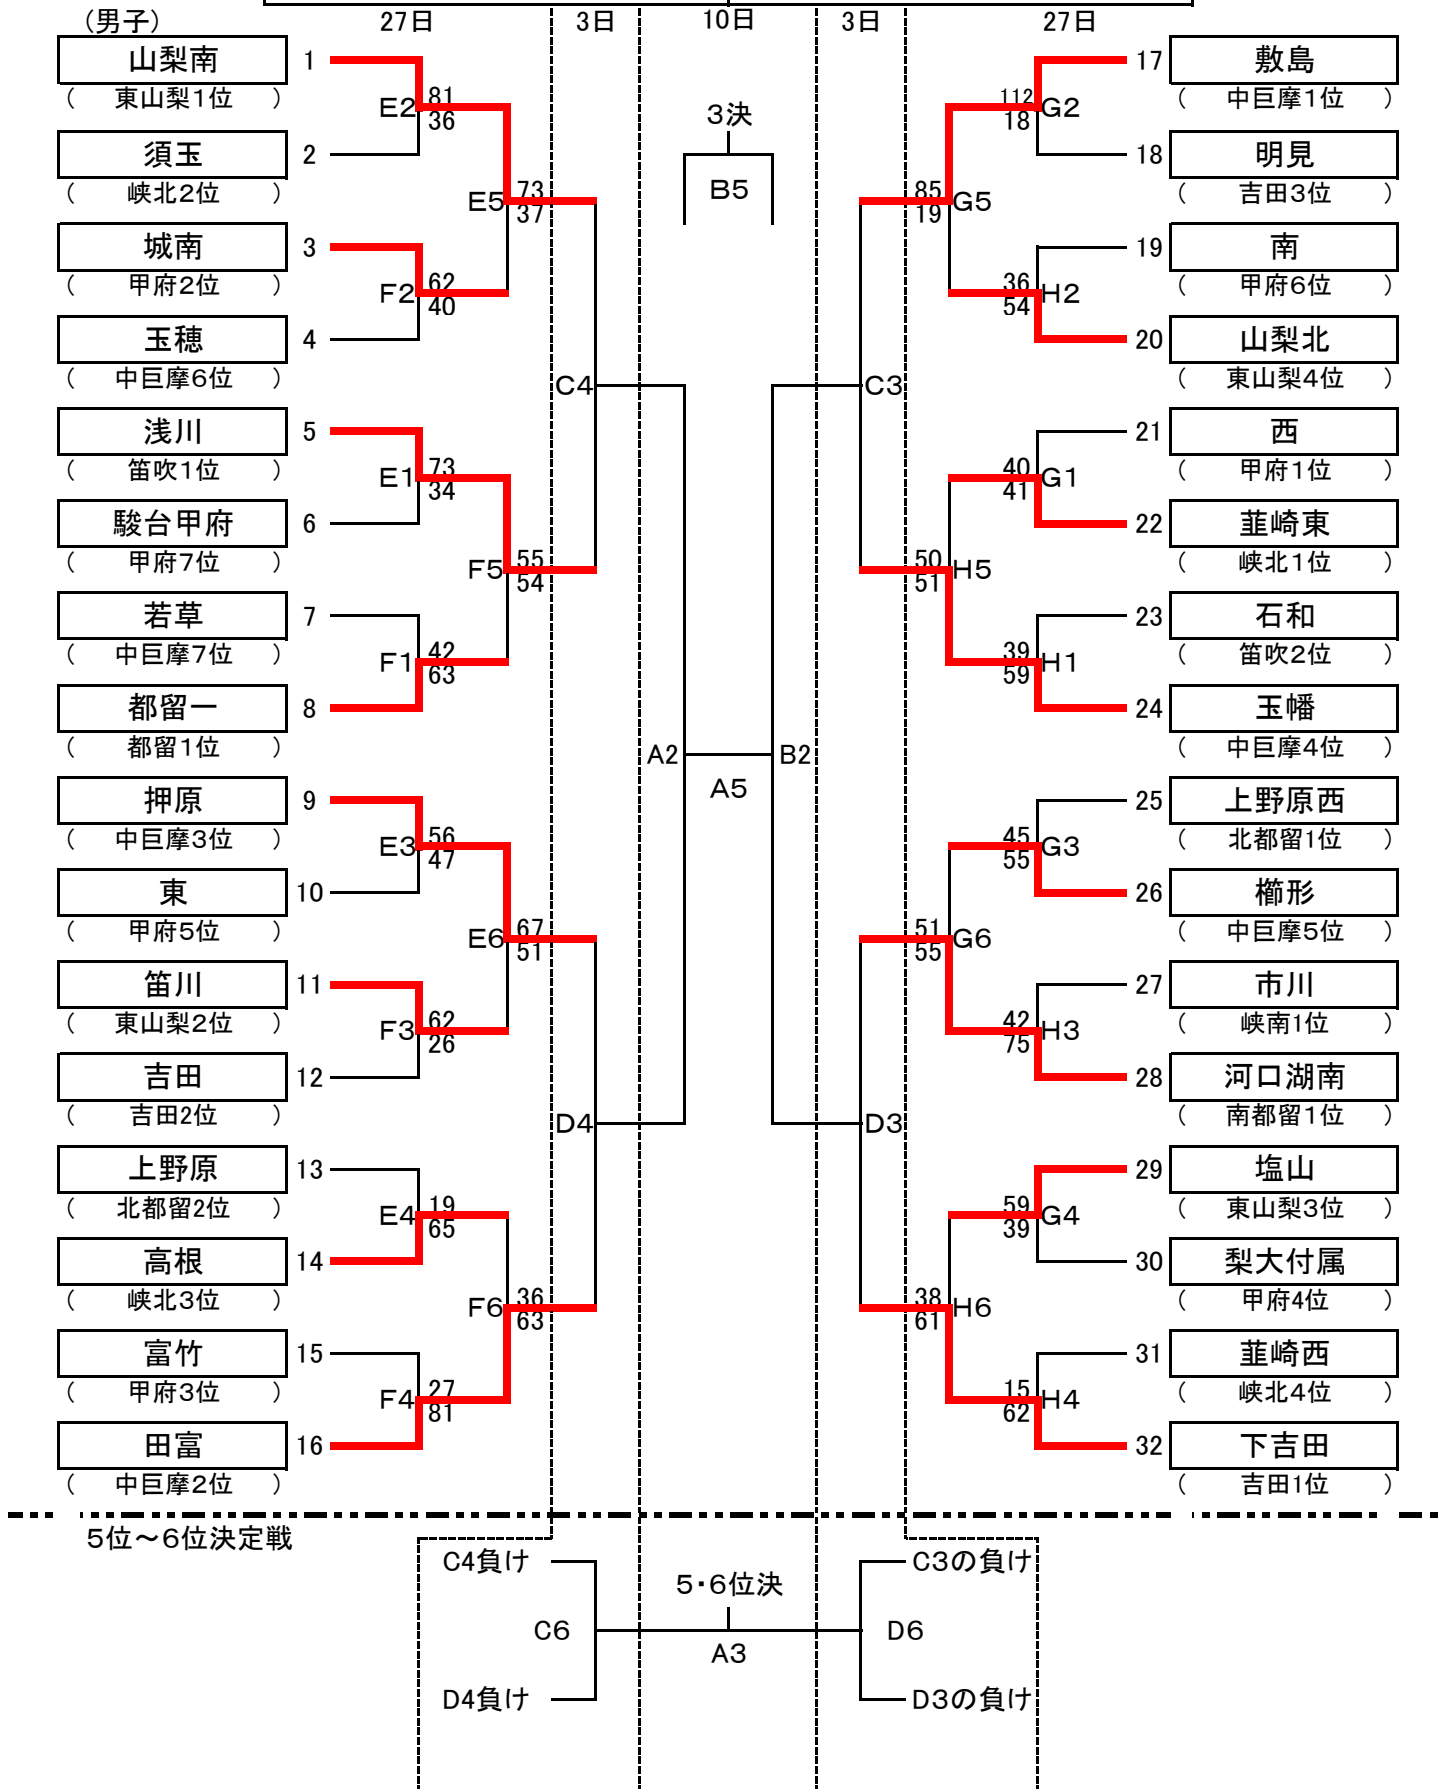

第61回山梨県中学校バスケットボール選手権大会組み合わせ表

昭和総合体育館(男女)A・B	緑が丘体育館(男女)C・D
一宮桃の里体育館(男子)E・F	韮崎東中学校体育館(男子)G・H
若彦路体育館(女子)I・J	若草体育館(女子)K・L

※開始予定時刻(3日間とも)