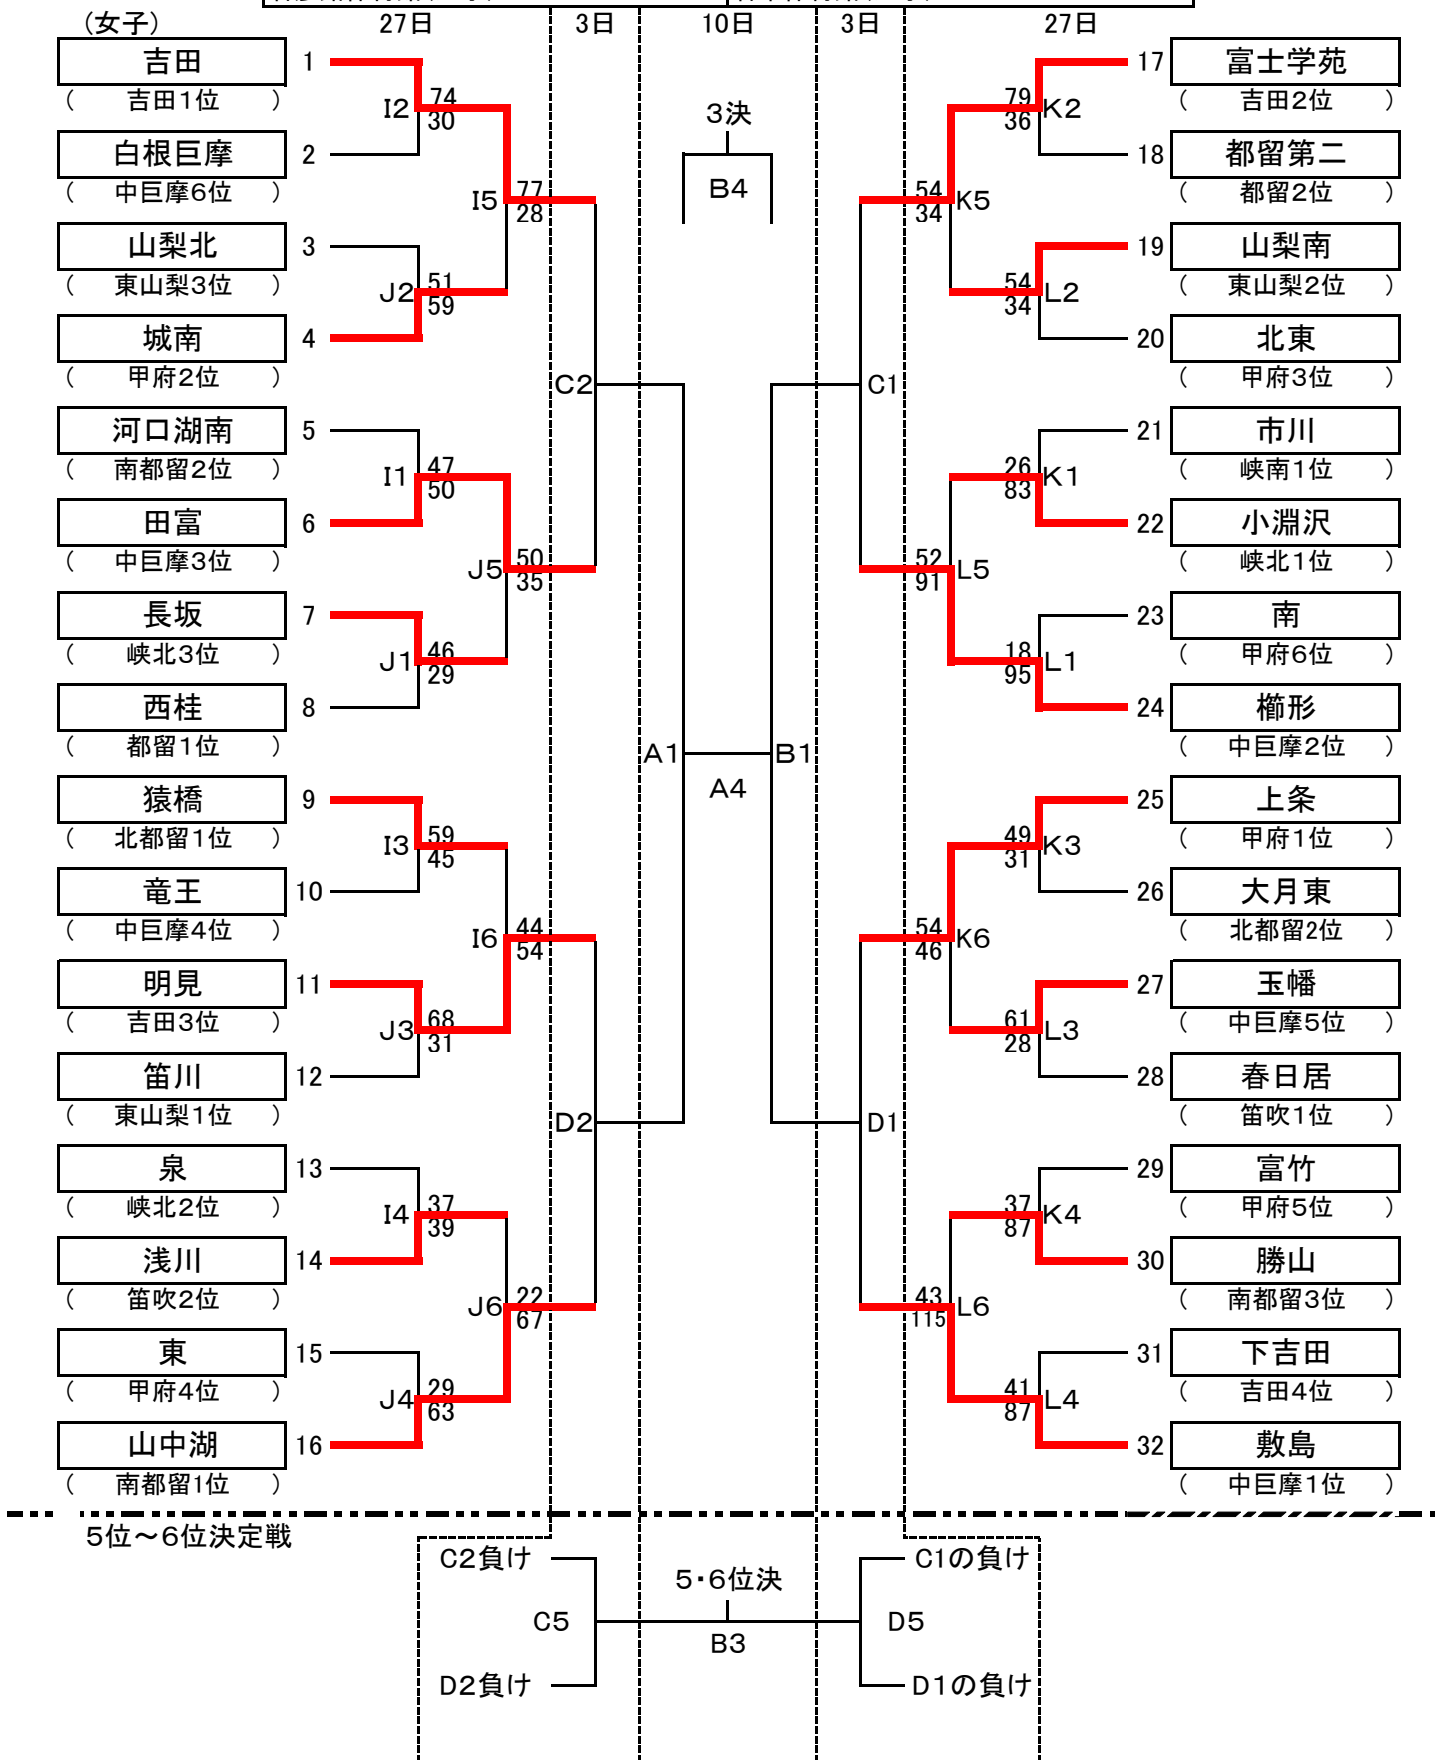

第61回山梨県中学校バスケットボール選手権大会組み合わせ表

昭和総合体育館(男女)A・B	緑が丘体育館(男女)C・D
一宮桃の里体育館(男子)E・F	韮崎東中学校体育館(男子)G・H
若彦路体育館(女子)I・J	若草体育館(女子)K・L

※開始予定時刻(3日間とも)