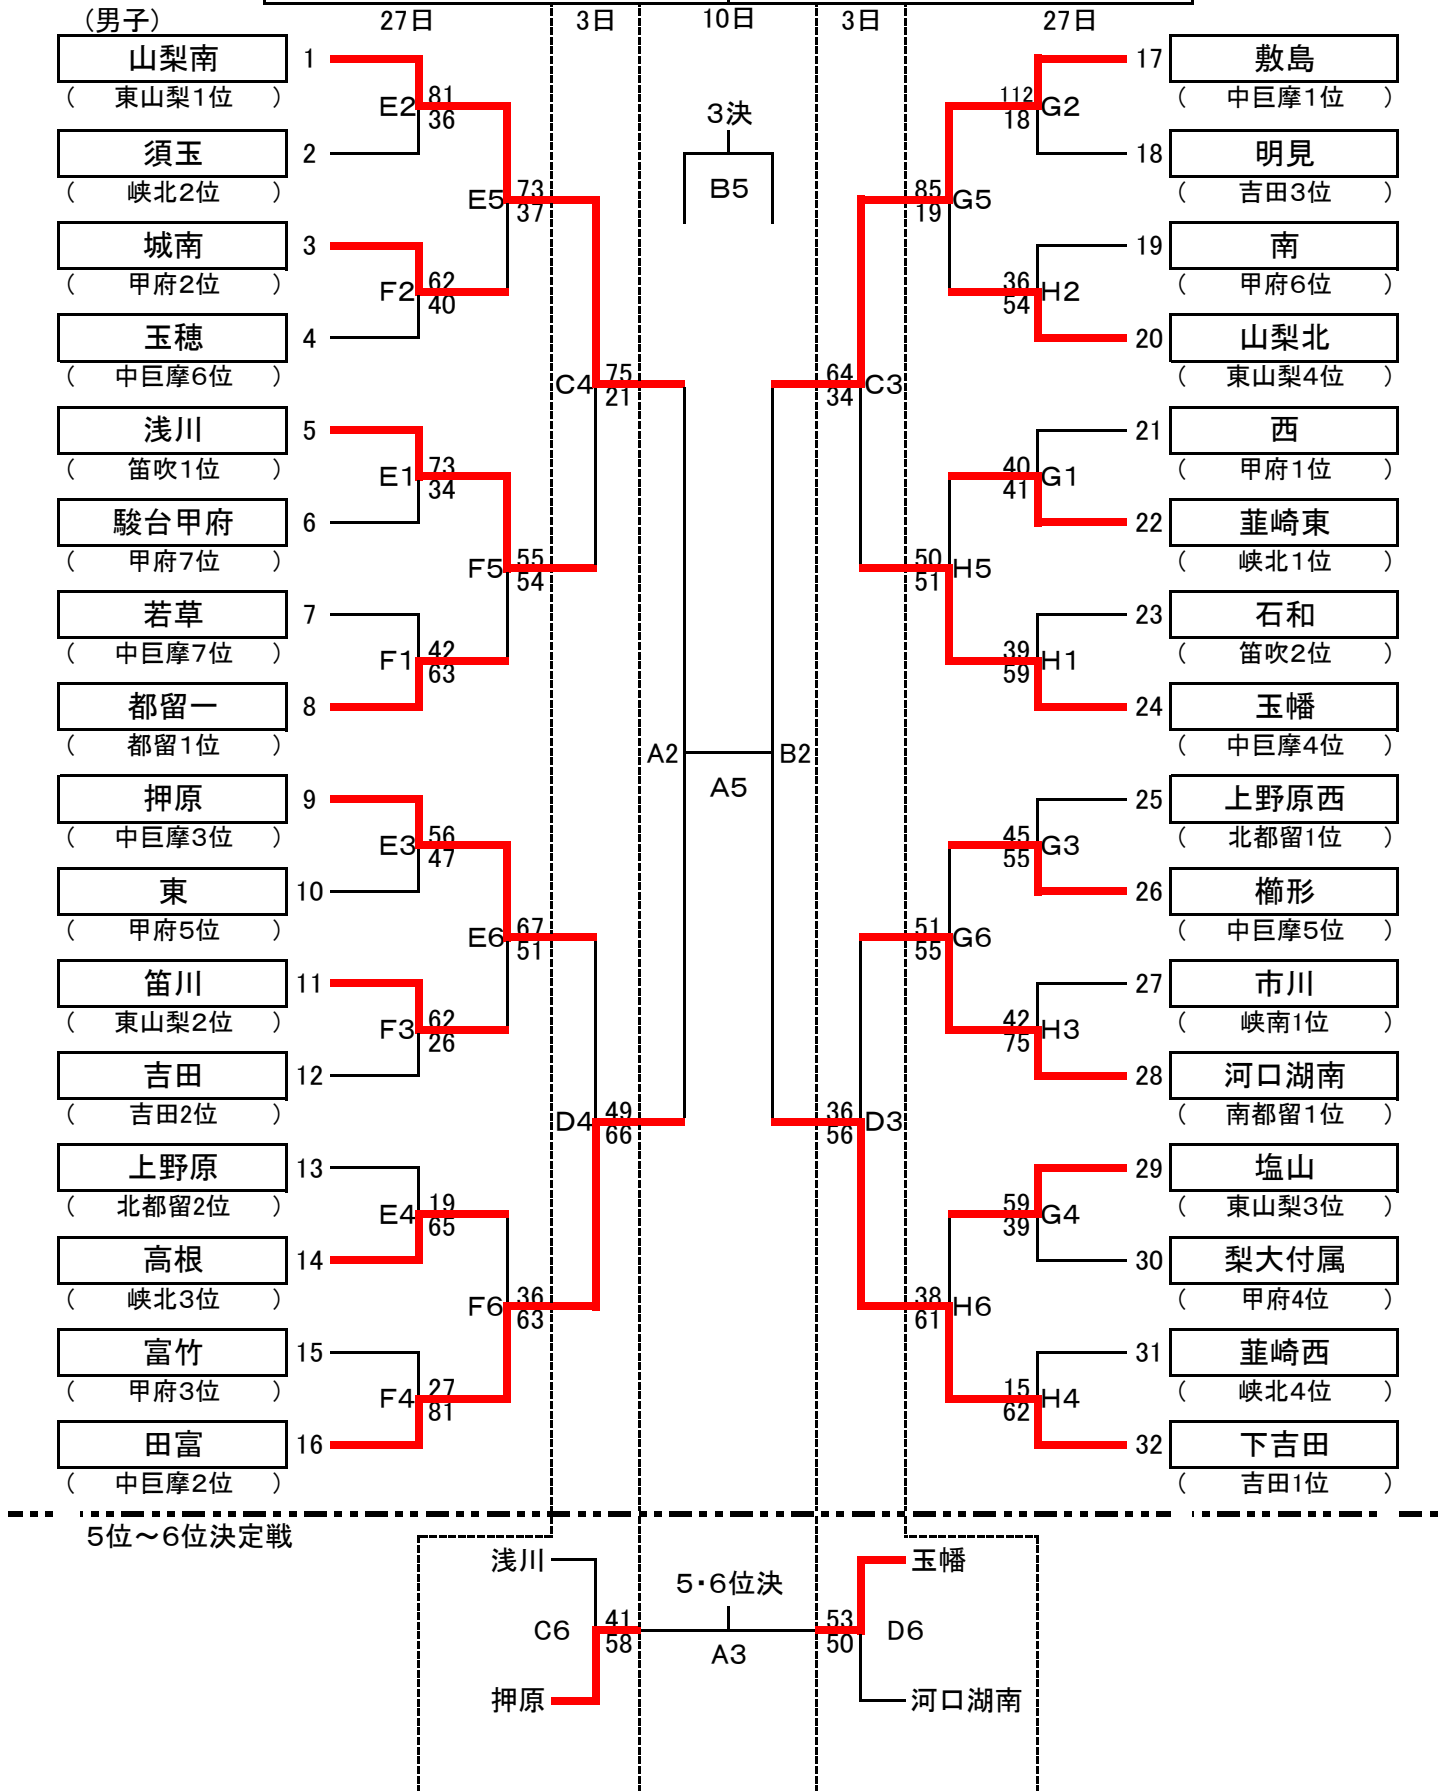

# 第61回山梨県中学校バスケットボール選手権大会組み合わせ表

昭和総合体育館(男女)A・B	緑が丘体育館(男女)C・D
一宮桃の里体育館(男子)E・F	韮崎東中学校体育館(男子)G・H
若彦路体育館(女子)I・J	若草体育館(女子)K・L

※開始予定時刻(3日間とも)