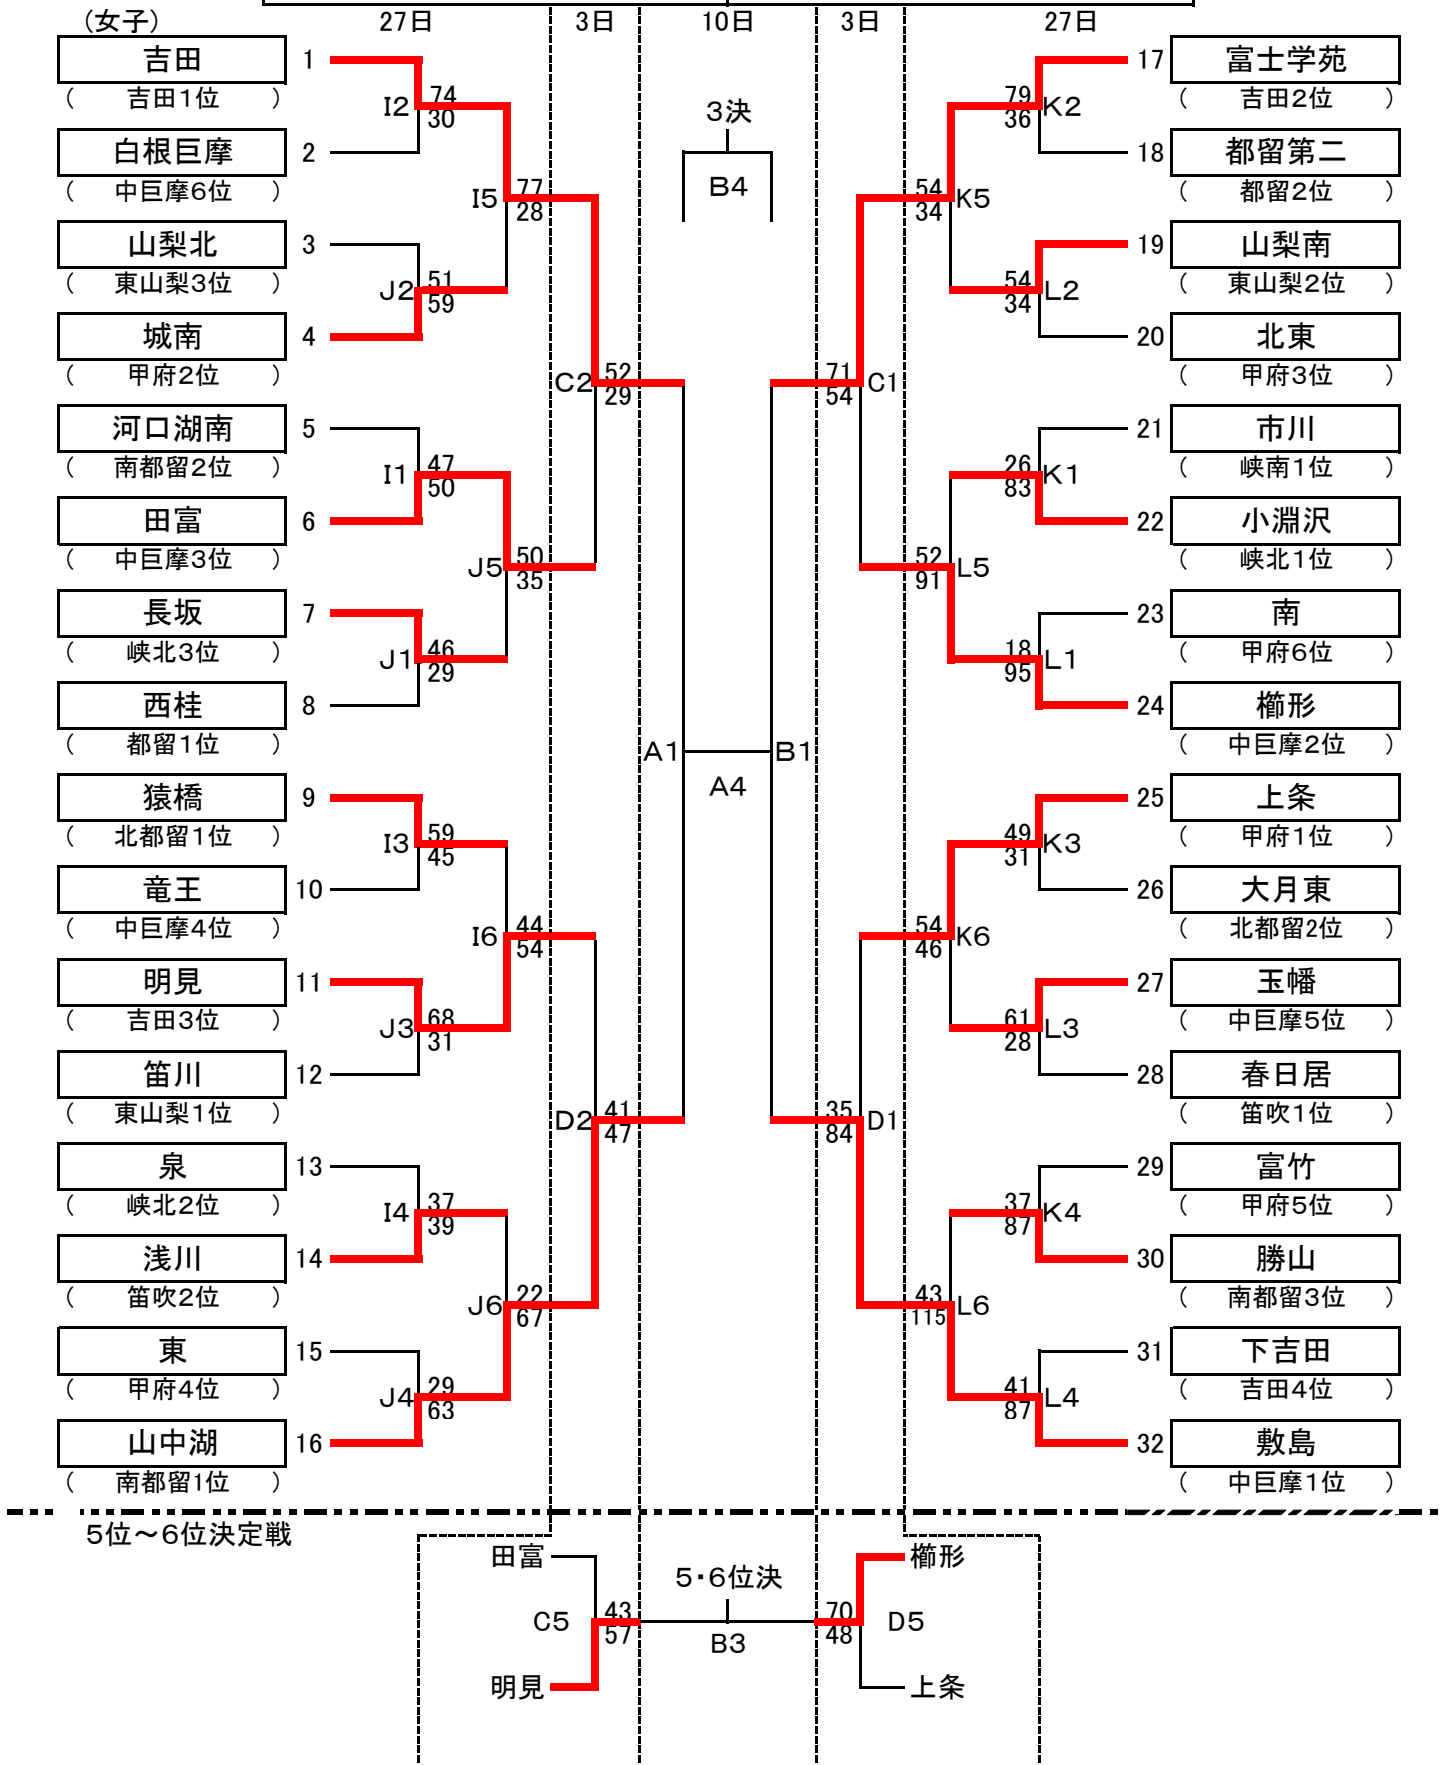

第61回山梨県中学校バスケットボール選手権大会組み合わせ表

昭和総合体育館(男女)A・B	緑が丘体育館(男女)C・D
一宮桃の里体育館(男子)E・F	韮崎東中学校体育館(男子)G・H
若彦路体育館(女子)I・J	若草体育館(女子)K・L

※開始予定時刻(3日間とも)