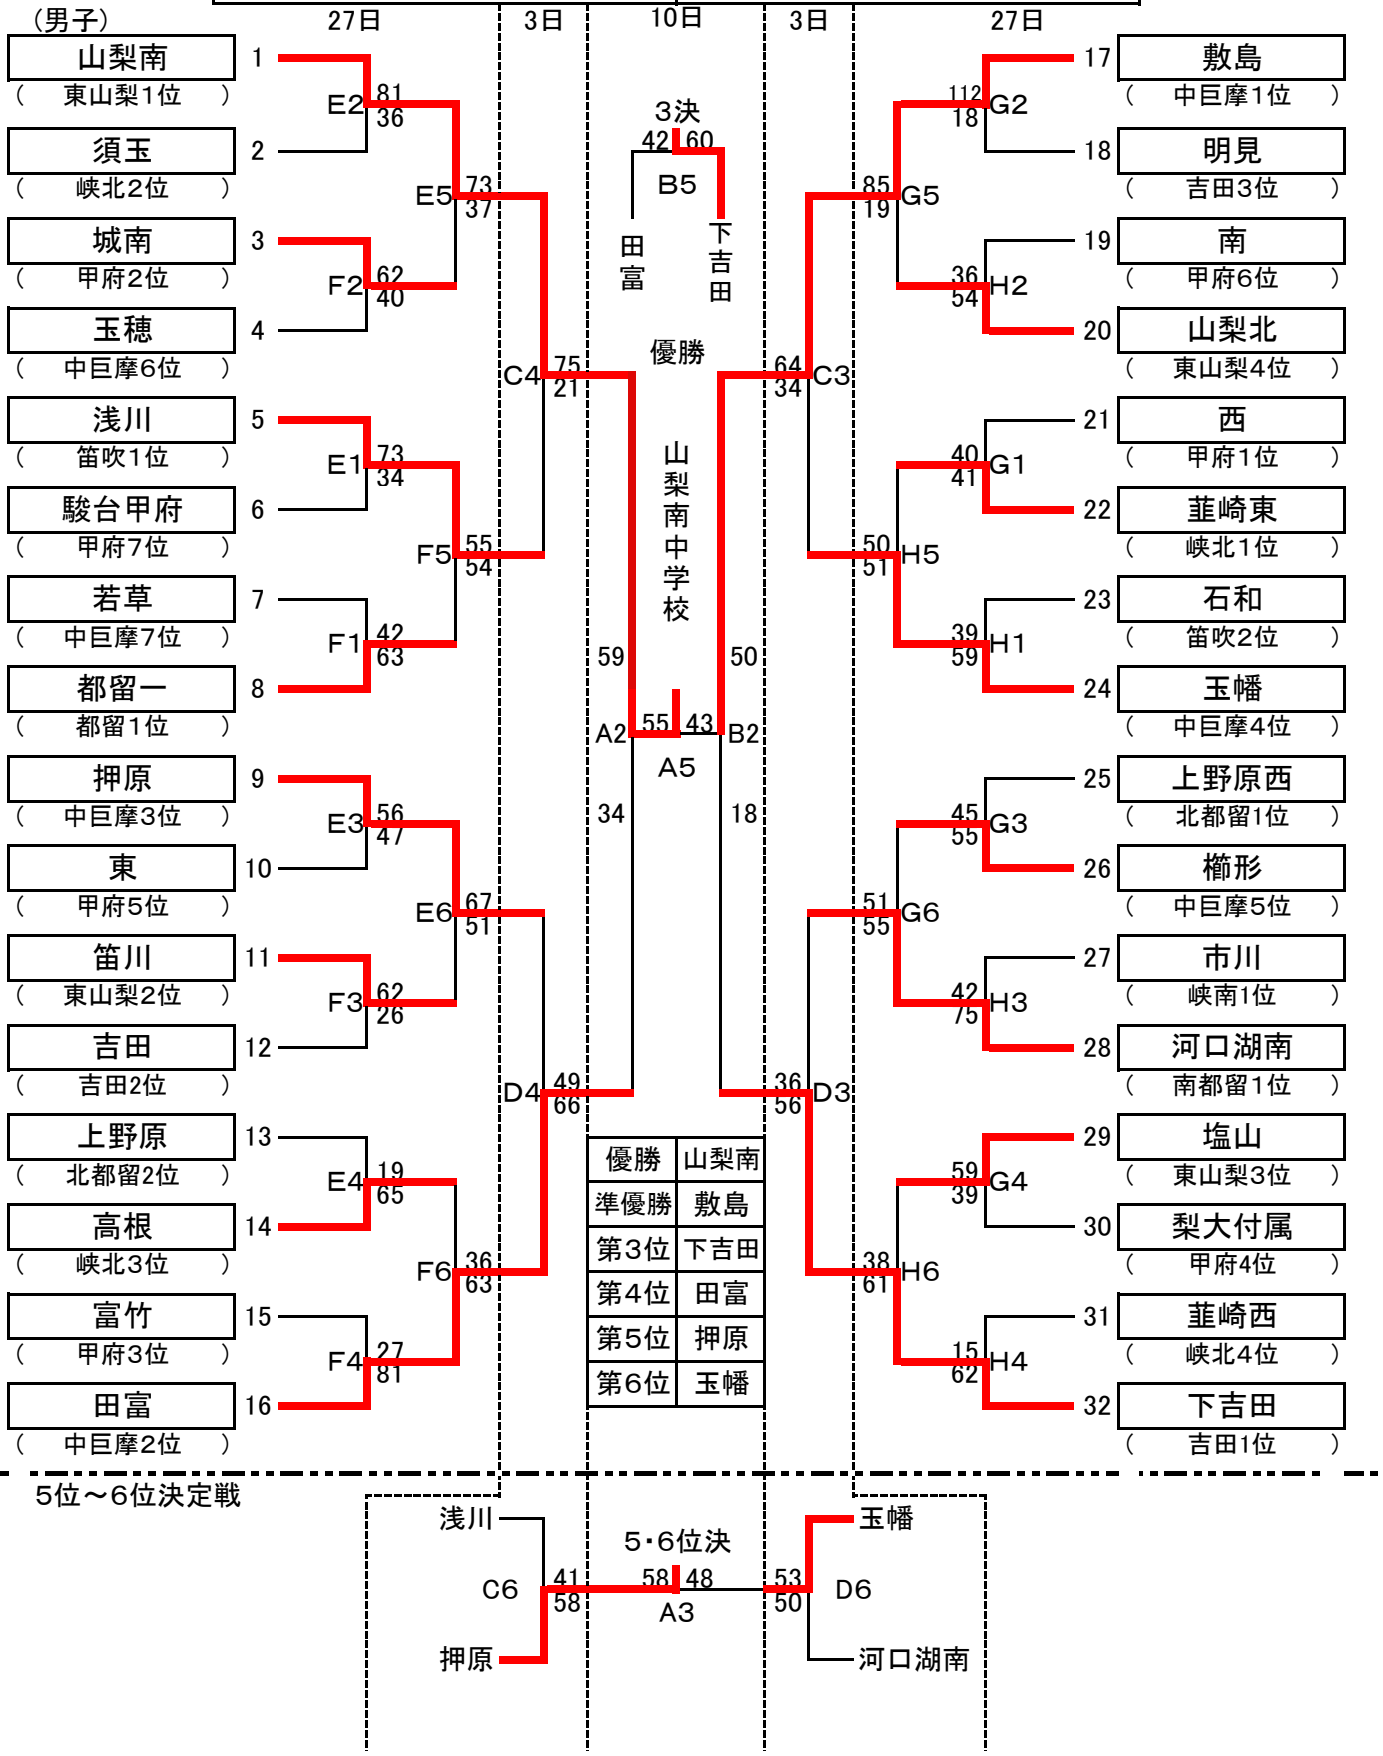

第61回山梨県中学校バスケットボール選手権大会組み合わせ表

昭和総合体育館(男女)A・B	緑が丘体育館(男女)C・D
一宮桃の里体育館(男子)E・F	韮崎東中学校体育館(男子)G・H
若彦路体育館(女子)I・J	若草体育館(女子)K・L

※開始予定時刻(3日間とも)