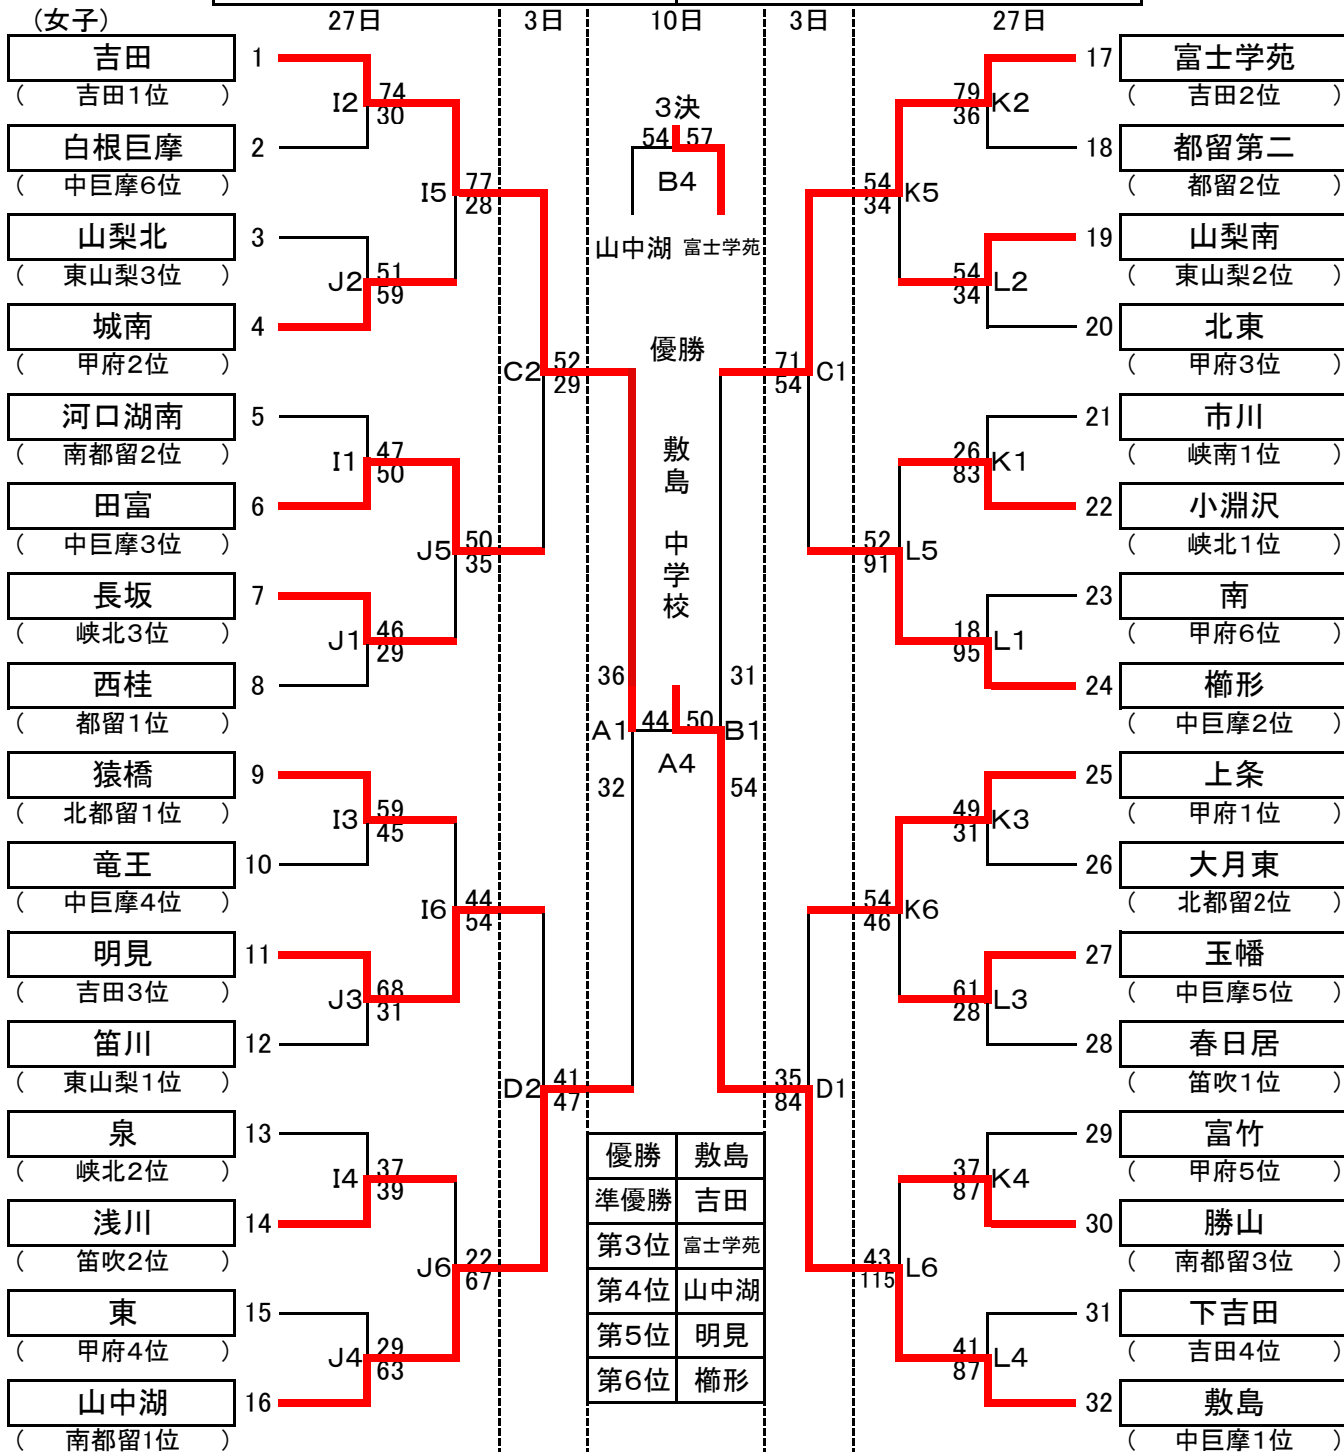

第61回山梨県中学校バスケットボール選手権大会組み合わせ表

昭和総合体育館(男女)A・B	緑が丘体育館(男女)C・D
一宮桃の里体育館(男子)E・F	韮崎東中学校体育館(男子)G・H
若彦路体育館(女子)I・J	若草体育館(女子)K・L

5位～6位決定戦

※開始予定時刻(3日間とも)