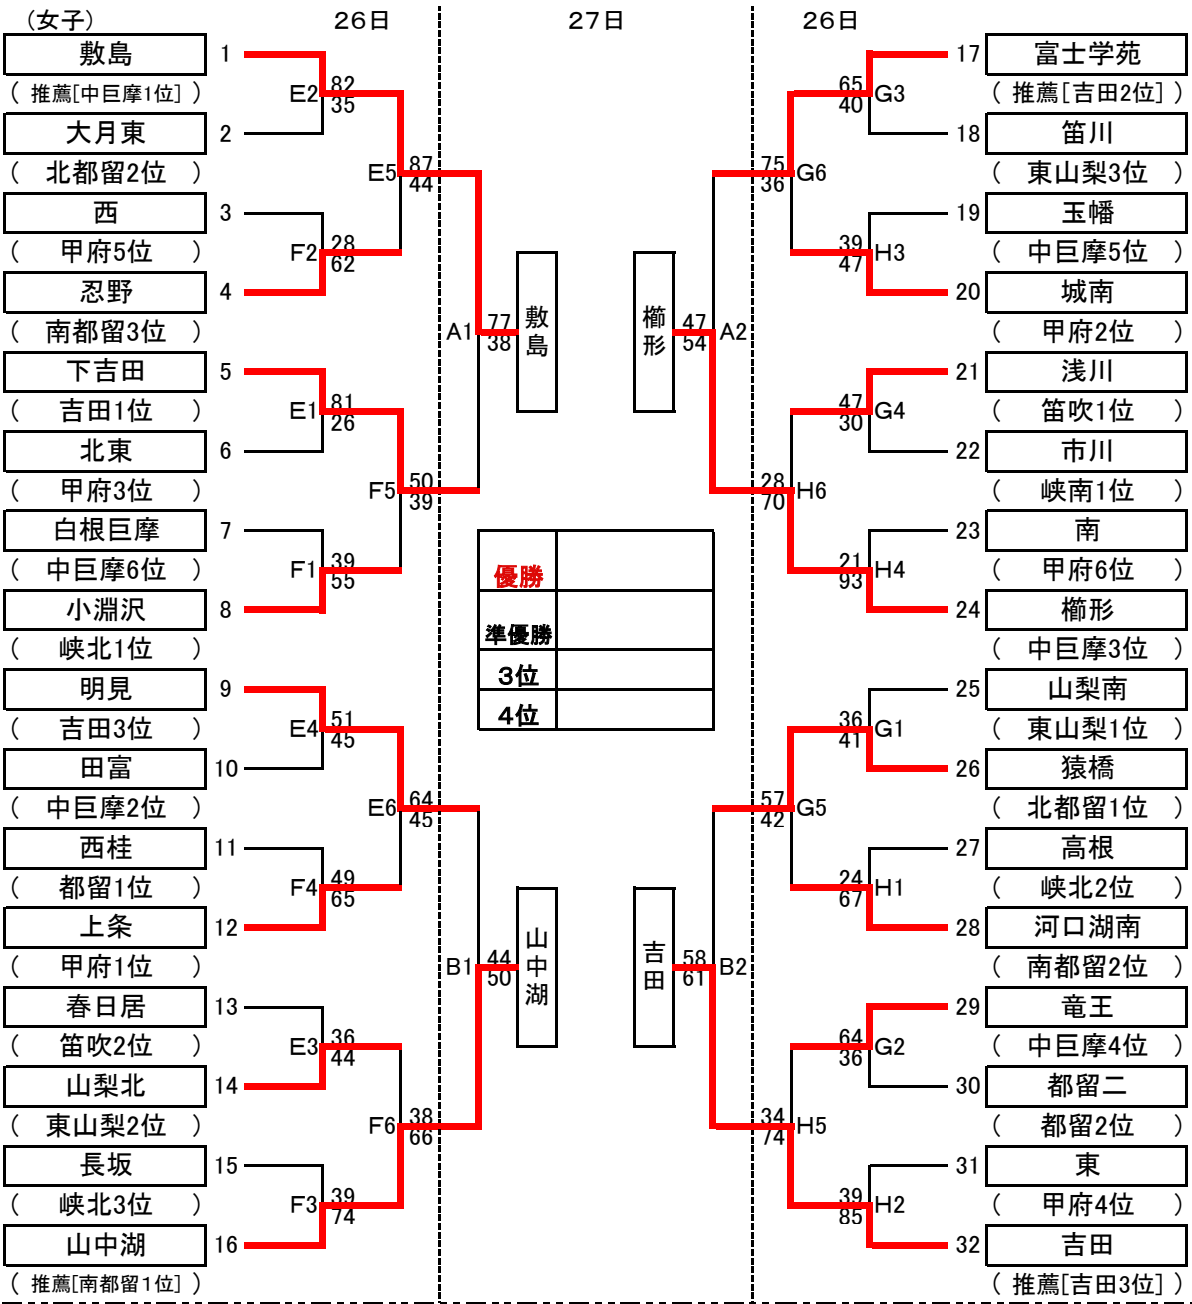

第69回山梨県中学校総合体育大会バスケットボールの部 勝ち上がり表

忍野中体育館 (男女) A・Bコート	下吉田中体育館 (男子) C・Dコート
北杜市長坂体育館 (女子) E・Fコート	高根中体育館 (女子) G・Hコート

	27日 第5試合	27日 第6試合	29日 第1試合	29日 第3試合
Aコート	-----	-----	敷島 対 吉田	敷島 対 榊形
Bコート	敷島 59 対 山中湖 37	榊形 56 対 吉田 53	山中湖 対 榊形	山中湖 対 吉田

3日目
 第1試合 9:30~
 第2試合 10:50~
 第3試合 13:00~
 第4試合 14:20~
 ※第3試合のアップは 12:30以降とする。

- ★決勝リーグ順位決定方法
- 1 勝率同チームが2校の場合は、相互の試合で勝ったチームを上位とする。
 - 2 勝率同チームが3校の場合は、当該3チーム間の試合の得失点差により、順位を決定する。
 - 3 上記1、2で決まらない場合は、当該3チーム間の試合の総得点により、順位を決定する。
 - 4 上記3でも決まらない場合は、当該3チームの決勝リーグすべての試合の得失点差により、順位を決定する。