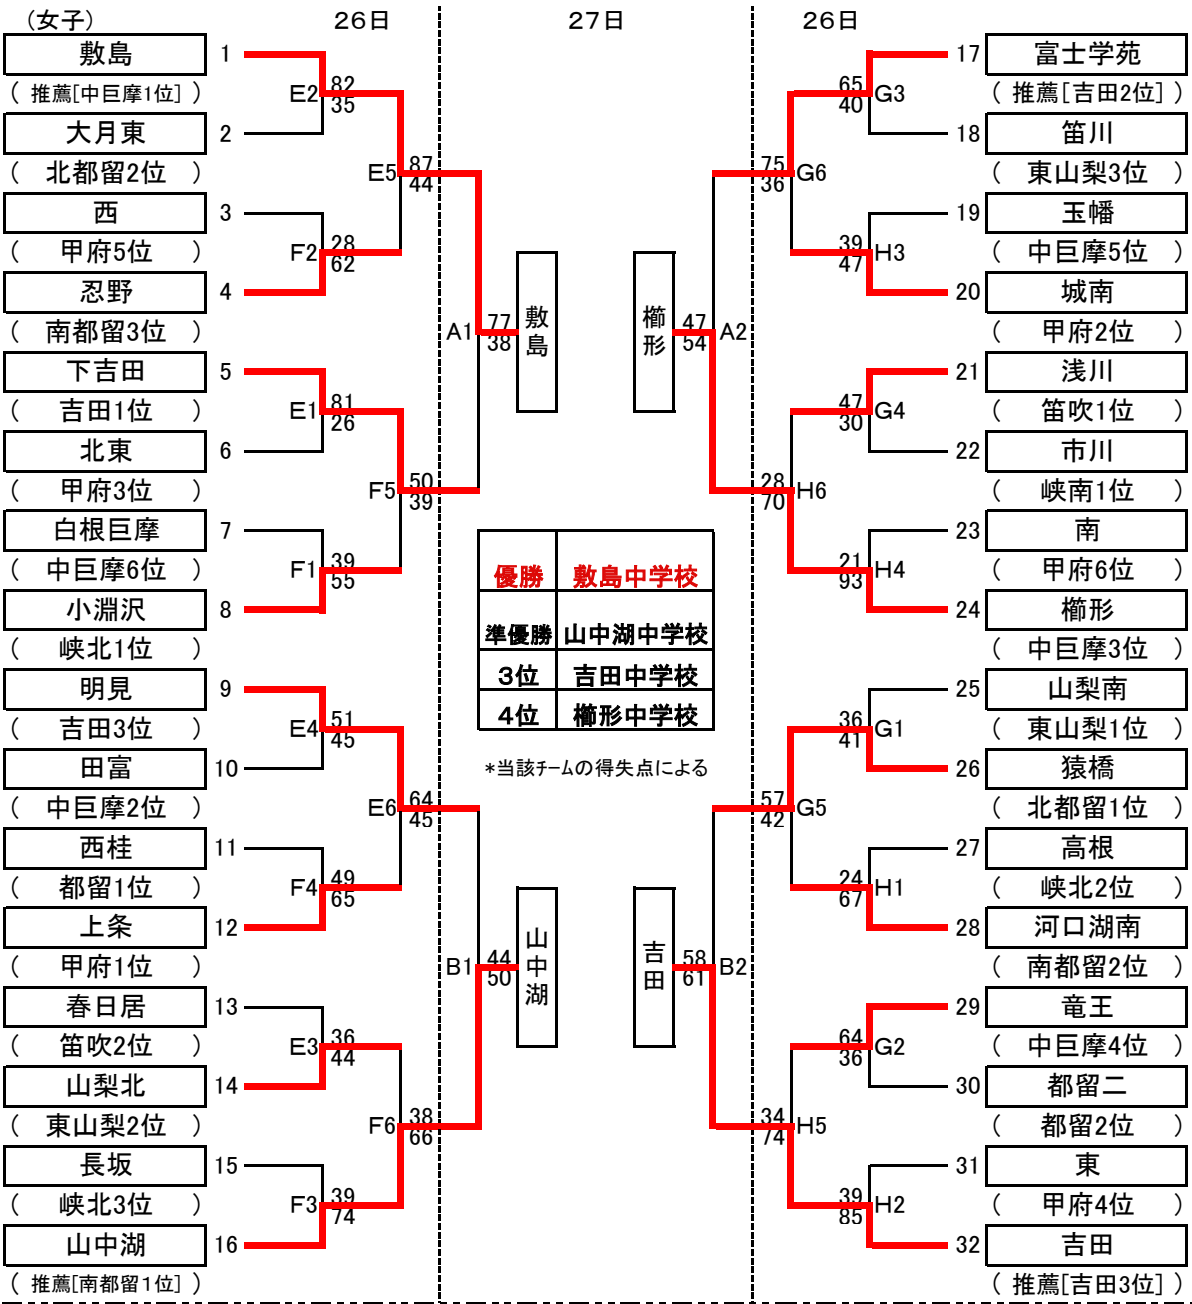

第69回山梨県中学校総合体育大会バスケットボールの部 勝ち上がり表

忍野中体育館 (男女) A・Bコート	下吉田中体育館 (男子) C・Dコート
北杜市長坂体育館 (女子) E・Fコート	高根中体育館 (女子) G・Hコート

女子 決勝リーグ(27日,29日)

	27日 第5試合	27日 第6試合	29日 第1試合	29日 第3試合
Aコート	-----	-----	敷島 64 対 吉田 43	敷島 67 対 榊形 42
Bコート	敷島 59 対 山中湖 37	榊形 56 対 吉田 53	山中湖 44 対 榊形 37	山中湖 45 対 吉田 48

3日目
 第1試合 9:30~
 第2試合 10:50~
 第3試合 13:00~
 第4試合 14:20~

※第3試合のアップは 12:30以降とする。

- ★決勝リーグ順位決定方法**
- 1 勝率同チームが2校の場合は、相互の試合で勝ったチームを上位とする。
 - 2 勝率同チームが3校の場合は、当該3チーム間の試合の得失点差により、順位を決定する。
 - 3 上記1、2で決まらない場合は、当該3チーム間の試合の総得点により、順位を決定する。
 - 4 上記3でも決まらない場合は、当該3チームの決勝リーグすべての試合の得失点差により、順位を決定する。