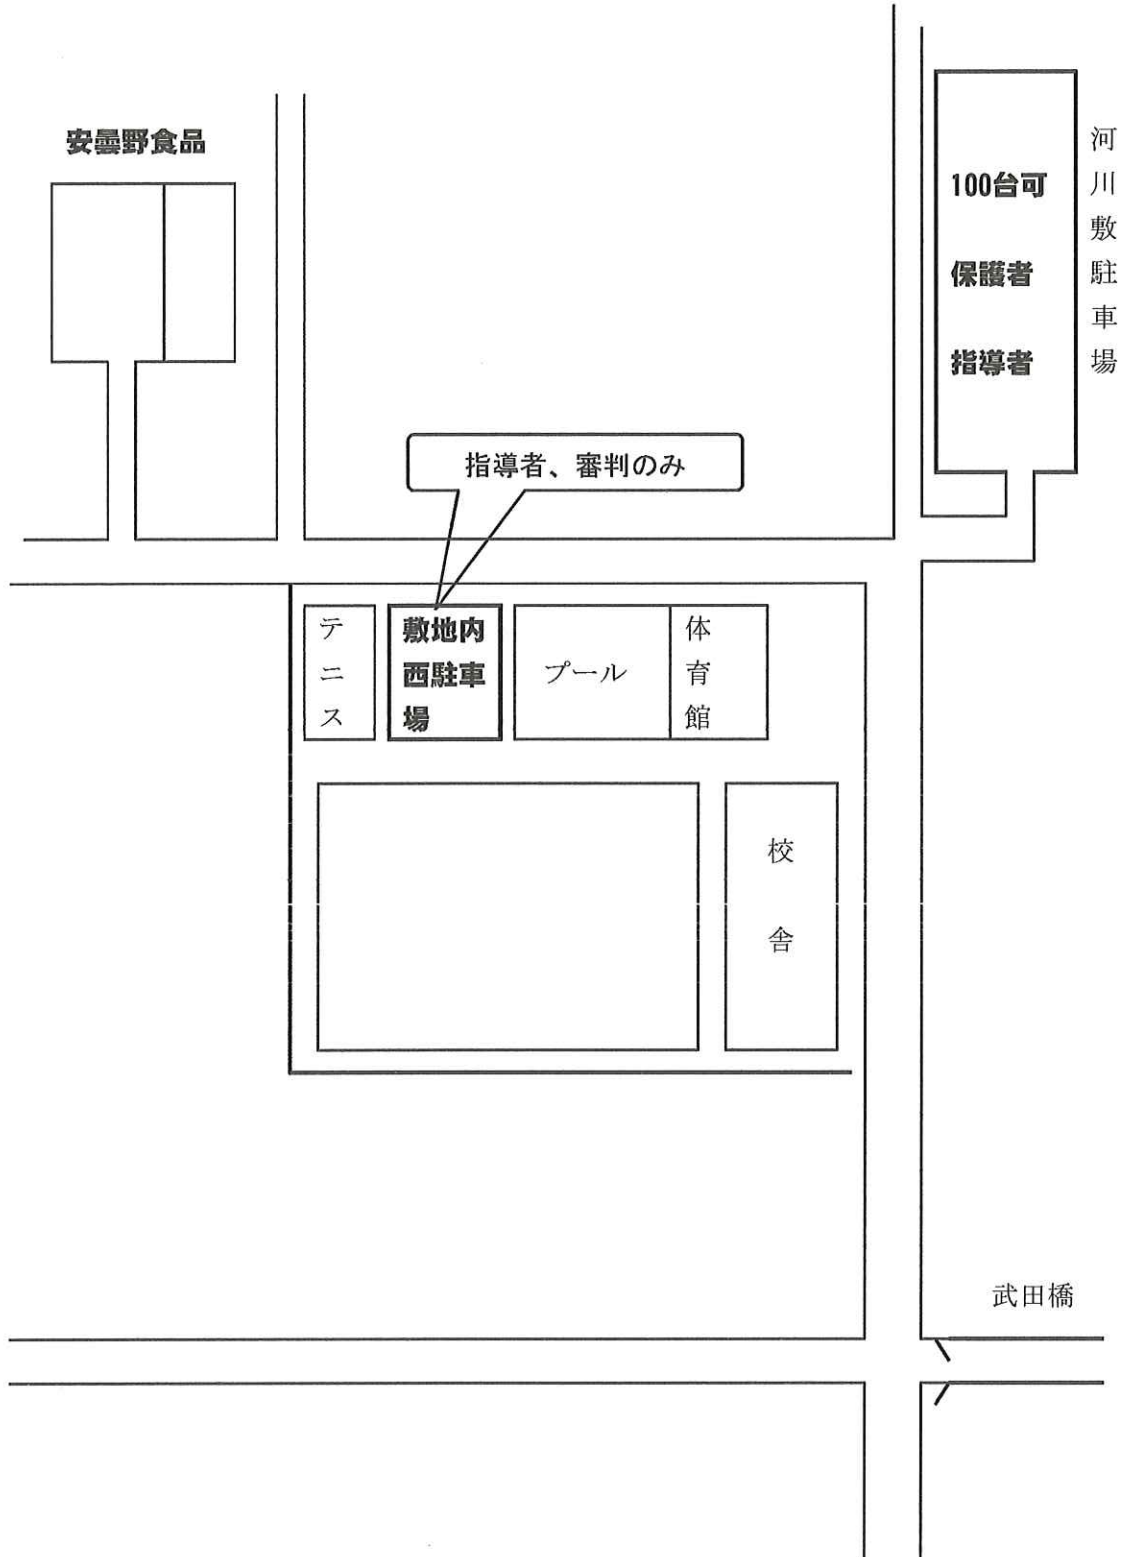

◎ 葦崎西中学校体育館 【開館時間 7:30】

- ・ 駐車場は、体育館西側駐車場[テニスコート横]（指導者・審判のみ）及び校舎東側の河川敷駐車場（保護者等）を利用してください。
（※体育館東側は、駐車禁止です。）各校で徹底をお願いします。特に応援の保護者。
- ・ バスからの降車、乗車は校舎東側道路待避場所をお願いします。待避場所からはみ出しての駐車は絶対にしないようにして下さい。
バス待機場所は、川向こうの駐車スペースになります。
「河川敷駐車場（バス等）について」のファイルでご確認下さい。
- ・ 荷物置き場は、チーム表示のある（2Fギャラリー/1Fフロア）をお願いします。
応援は2階ギャラリーをお願いします。
フロアは、選手と指導者のみとさせていただきます。
- ・ 生徒はもちろん、保護者も含めゴミの持ち帰りの徹底をお願いします。
※緊急時避難場所は、葦崎西中学校グラウンドです。

敷地内西側・河川敷駐車場 について

河川敷駐車場（バス等）について（ドライバー用）

☆駐車場についての注意

○河川敷は本来緊急時の非難場所およびヘリポートの場所になっていきますので、バス駐車について、ヘリポートには絶対に駐車しないように止めて下さい。

葦崎 IC・グリーンフィールド穂坂