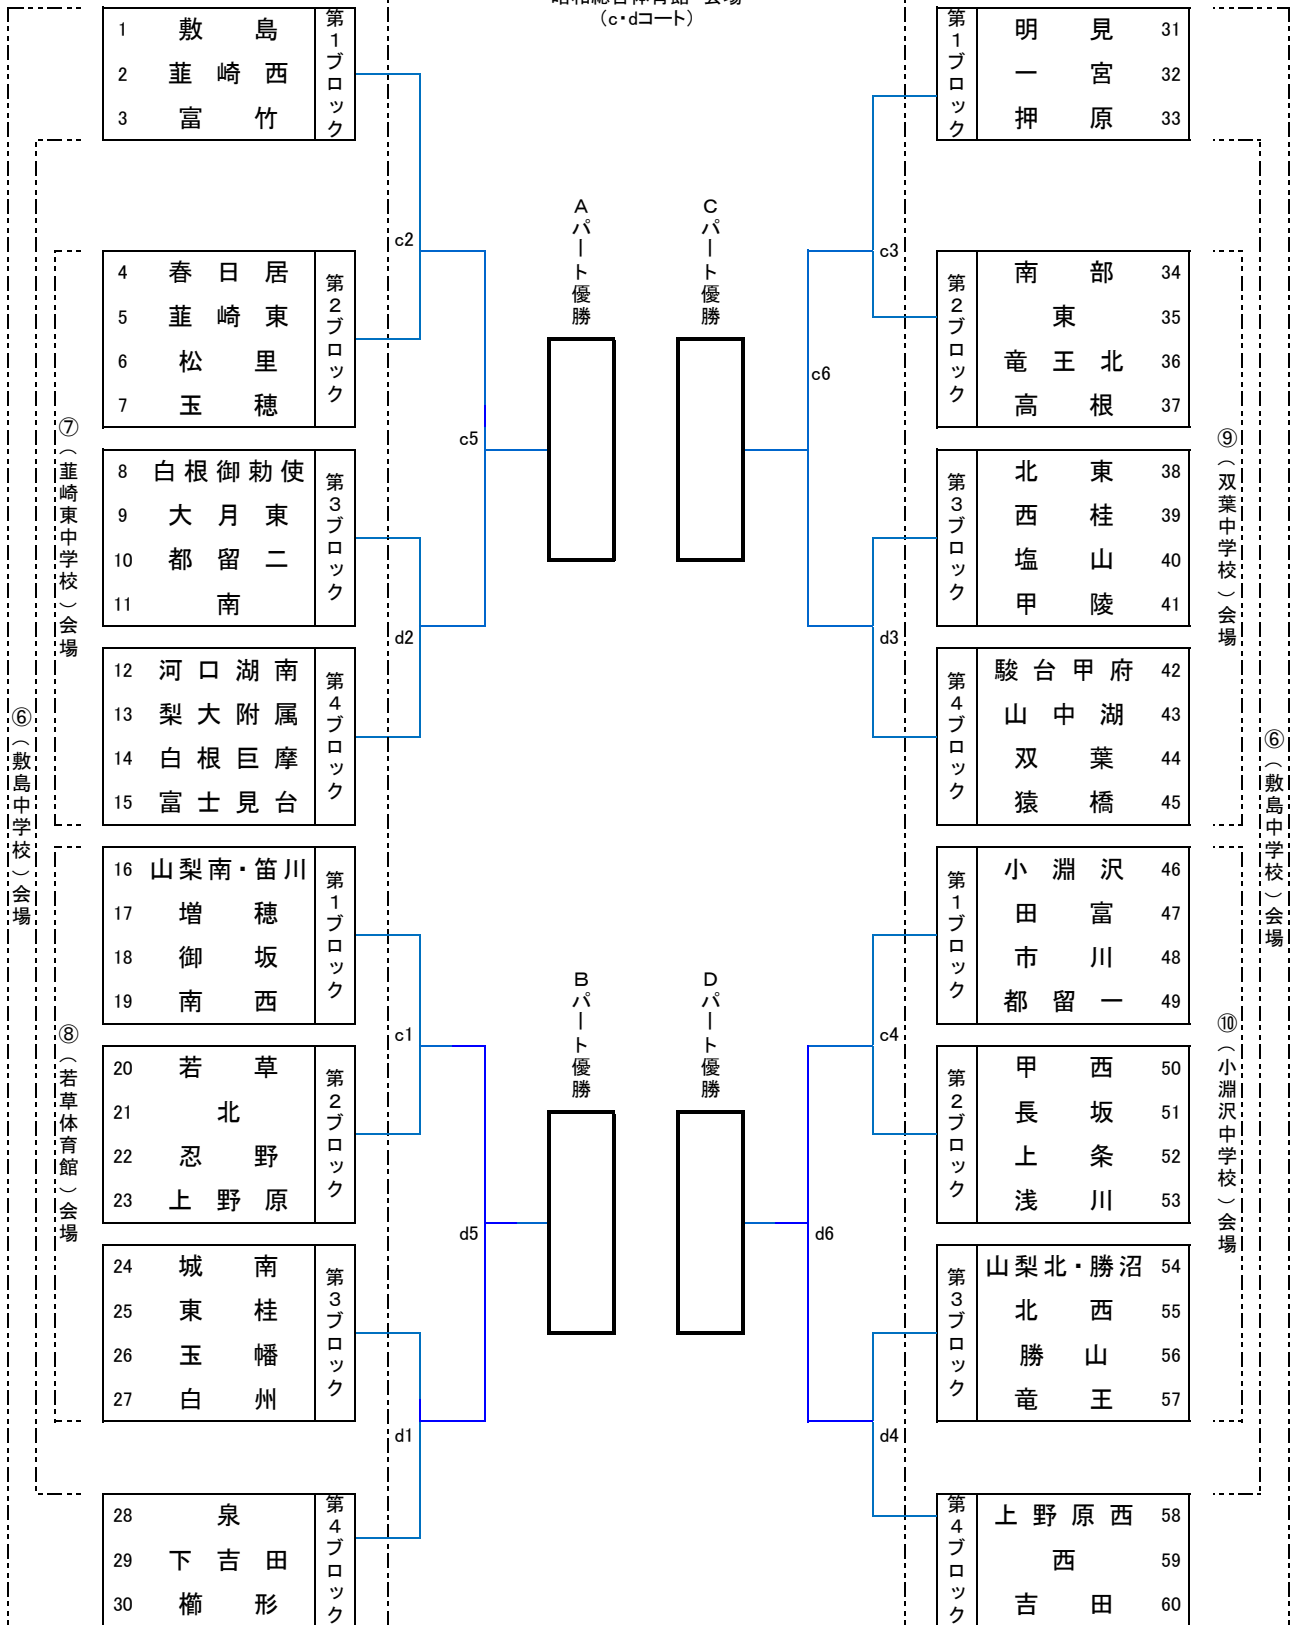

# 2018年度 19th.山梨県バスケットボール交流大会組み合わせ<女子>

1日目(1月26日) ブロック予選

2日目(1月27日) パート別決勝トーナメント戦  
昭和総合体育館 会場  
(c・dコート)

1日目(1月26日) ブロック予選

vz	op	⑥	敷島中学校	会場		昭和総合	会場	cd
qr		⑦	韭崎東中学校	会場	⑨	双葉中学校	会場	uv
st		⑧	若草体育館	会場	⑩	小淵沢中学校	会場	wx

以上6会場で行う。