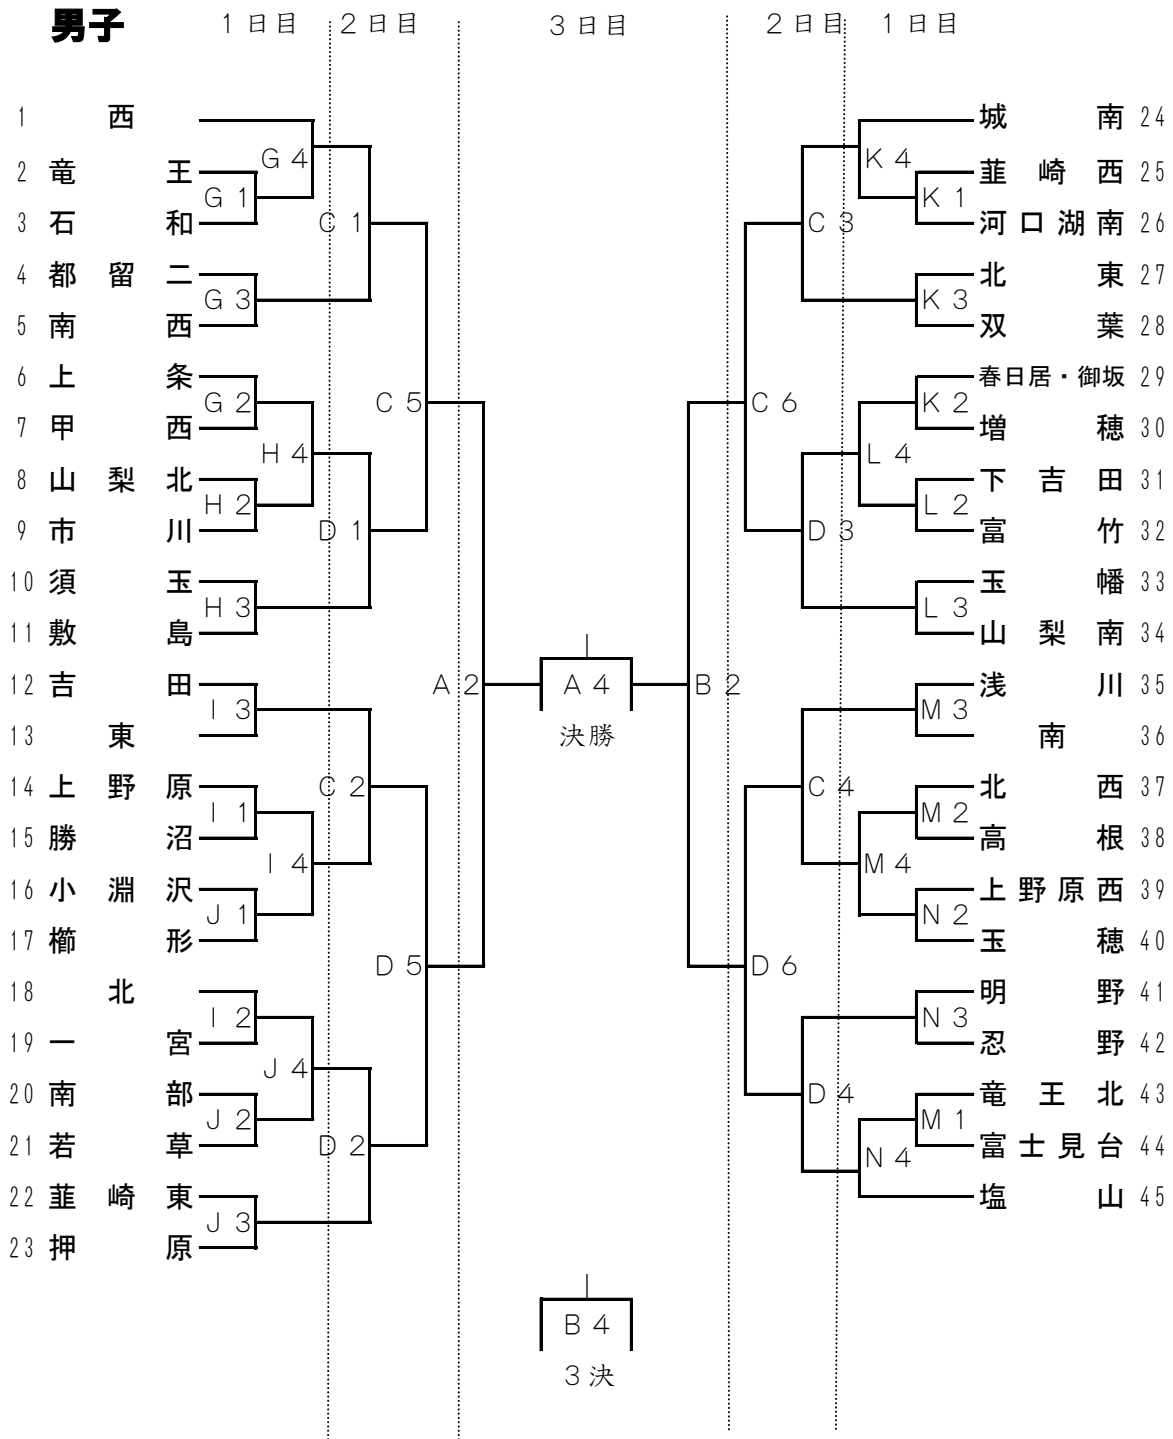

第38回山梨県中学生バスケボール1年生大会組み合わせ

男子会場	コート	場所
1 日目	GH	敷島中学校
	IJ	葦崎東中学校
	KL	双葉中学校
	MN	高根中学校
2 日目	CD	昭和総合体育館
3 日目	AB	昭和総合体育館

	12日(土)	13日(日)	19日(土)
第1試合	9:00~	9:00~	9:30~
第2試合	10:20~	10:20~	10:50~
第3試合	11:40~	11:40~	12:40~
第4試合	13:30~	13:00~	14:00~
第5試合		14:20~	
第6試合		15:40~	

※ 1 日目・3 日目は途中昼休憩が入ります