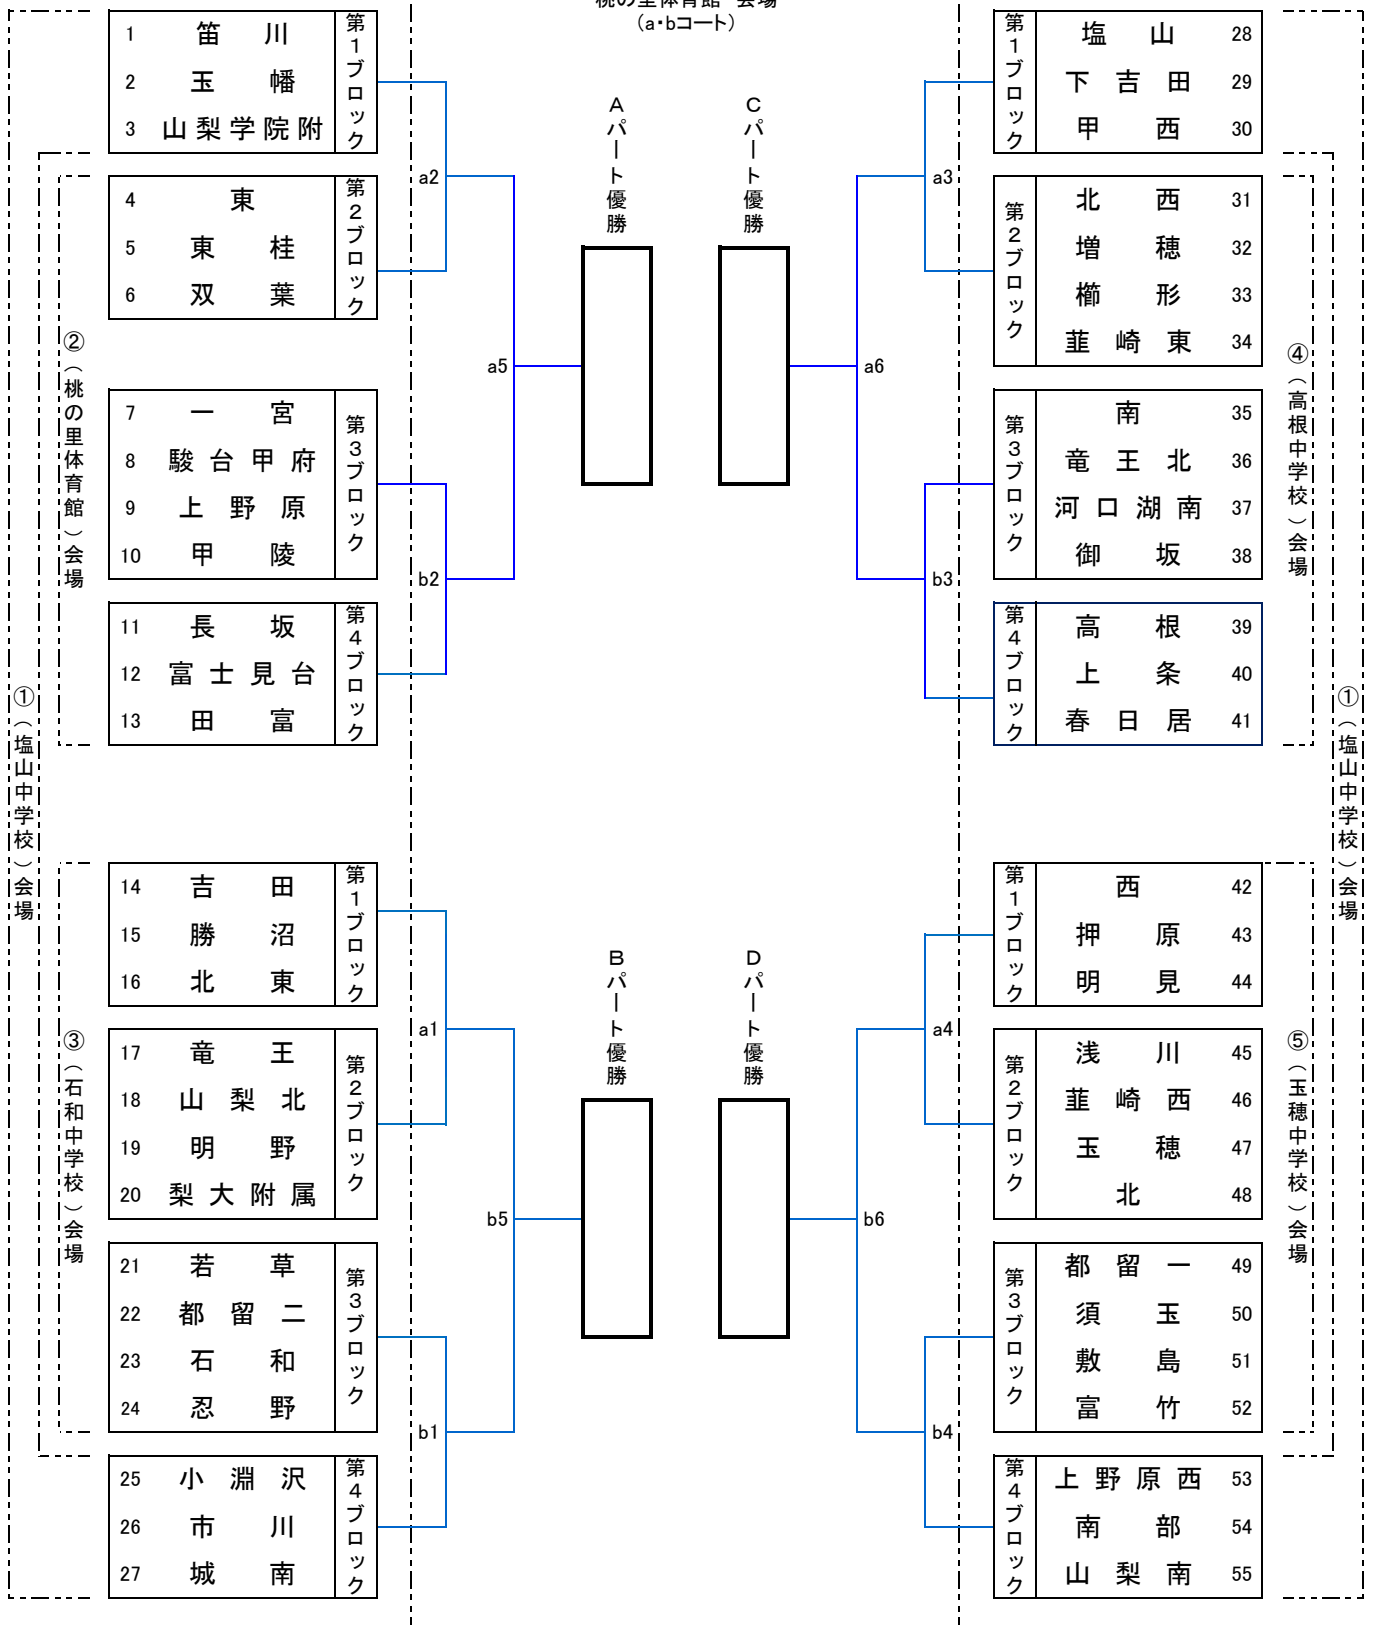

2018年度 19th.山梨県バスケットボール交流大会組み合わせ<男子>

1日目(1月26日) ブロック予選

2日目(1月27日) パート別決勝トーナメント戦
桃の里体育館 会場
(a・bコート)

1日目(1月26日) ブロック予選

e f	①	塩山中学校	会場	④	高根中学校	会場	k l	
ab	g h	②	桃の里体育館	会場	⑤	玉穂中学校	会場	m n
i j	③	石和中学校	会場					

以上5会場で行う。