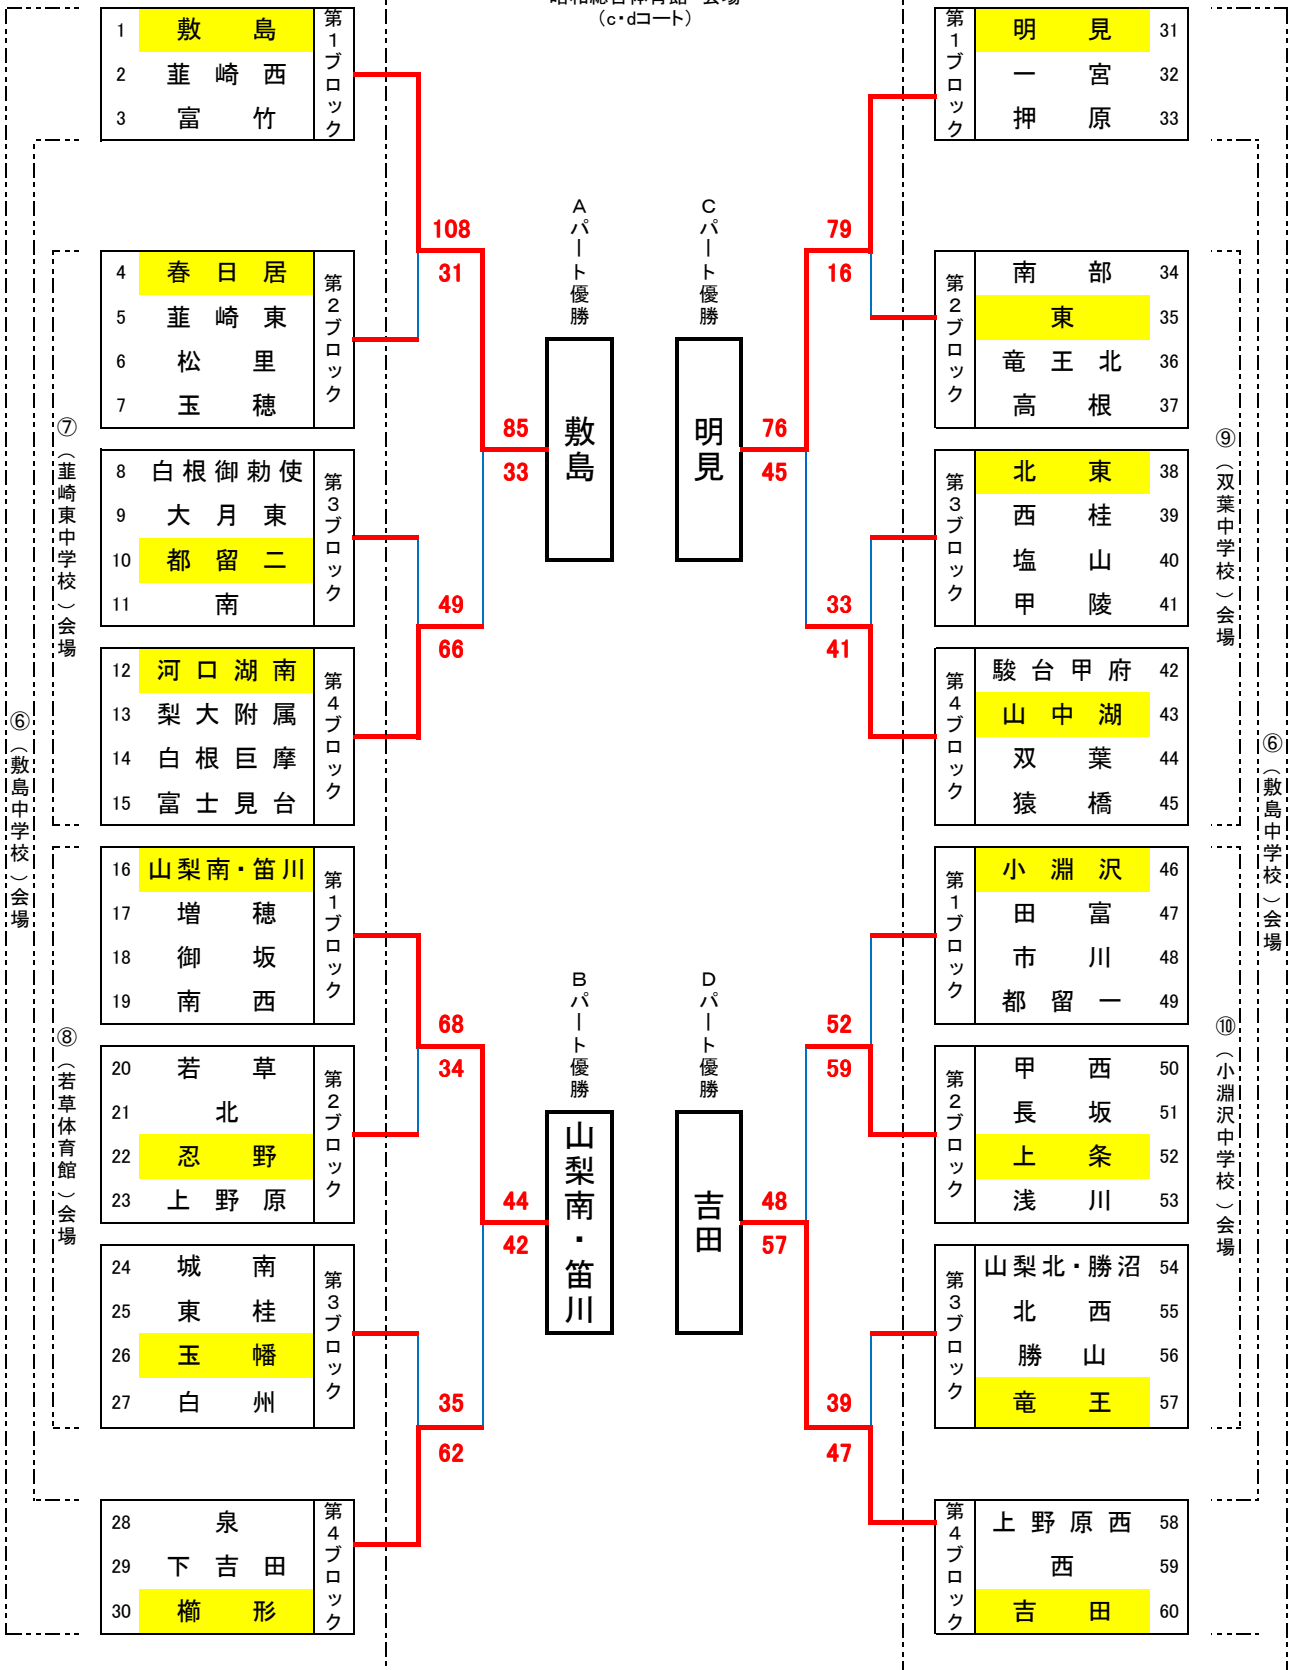

2018年度 19th.山梨県バスケットボール交流大会組み合わせ<女子>

1日目(1月26日) ブロック予選

2日目(1月27日) パート別決勝トーナメント戦
昭和総合体育館 会場
(c・dコート)

1日目(1月26日) ブロック予選

yz	op	⑥	敷島中学校	会場	昭和総合	会場	cd	
	qr	⑦	葦崎東中学校	会場	⑨	双葉中学校	会場	uv
	st	⑧	若草体育館	会場	⑩	小淵沢中学校	会場	wx

以上6会場で行う。