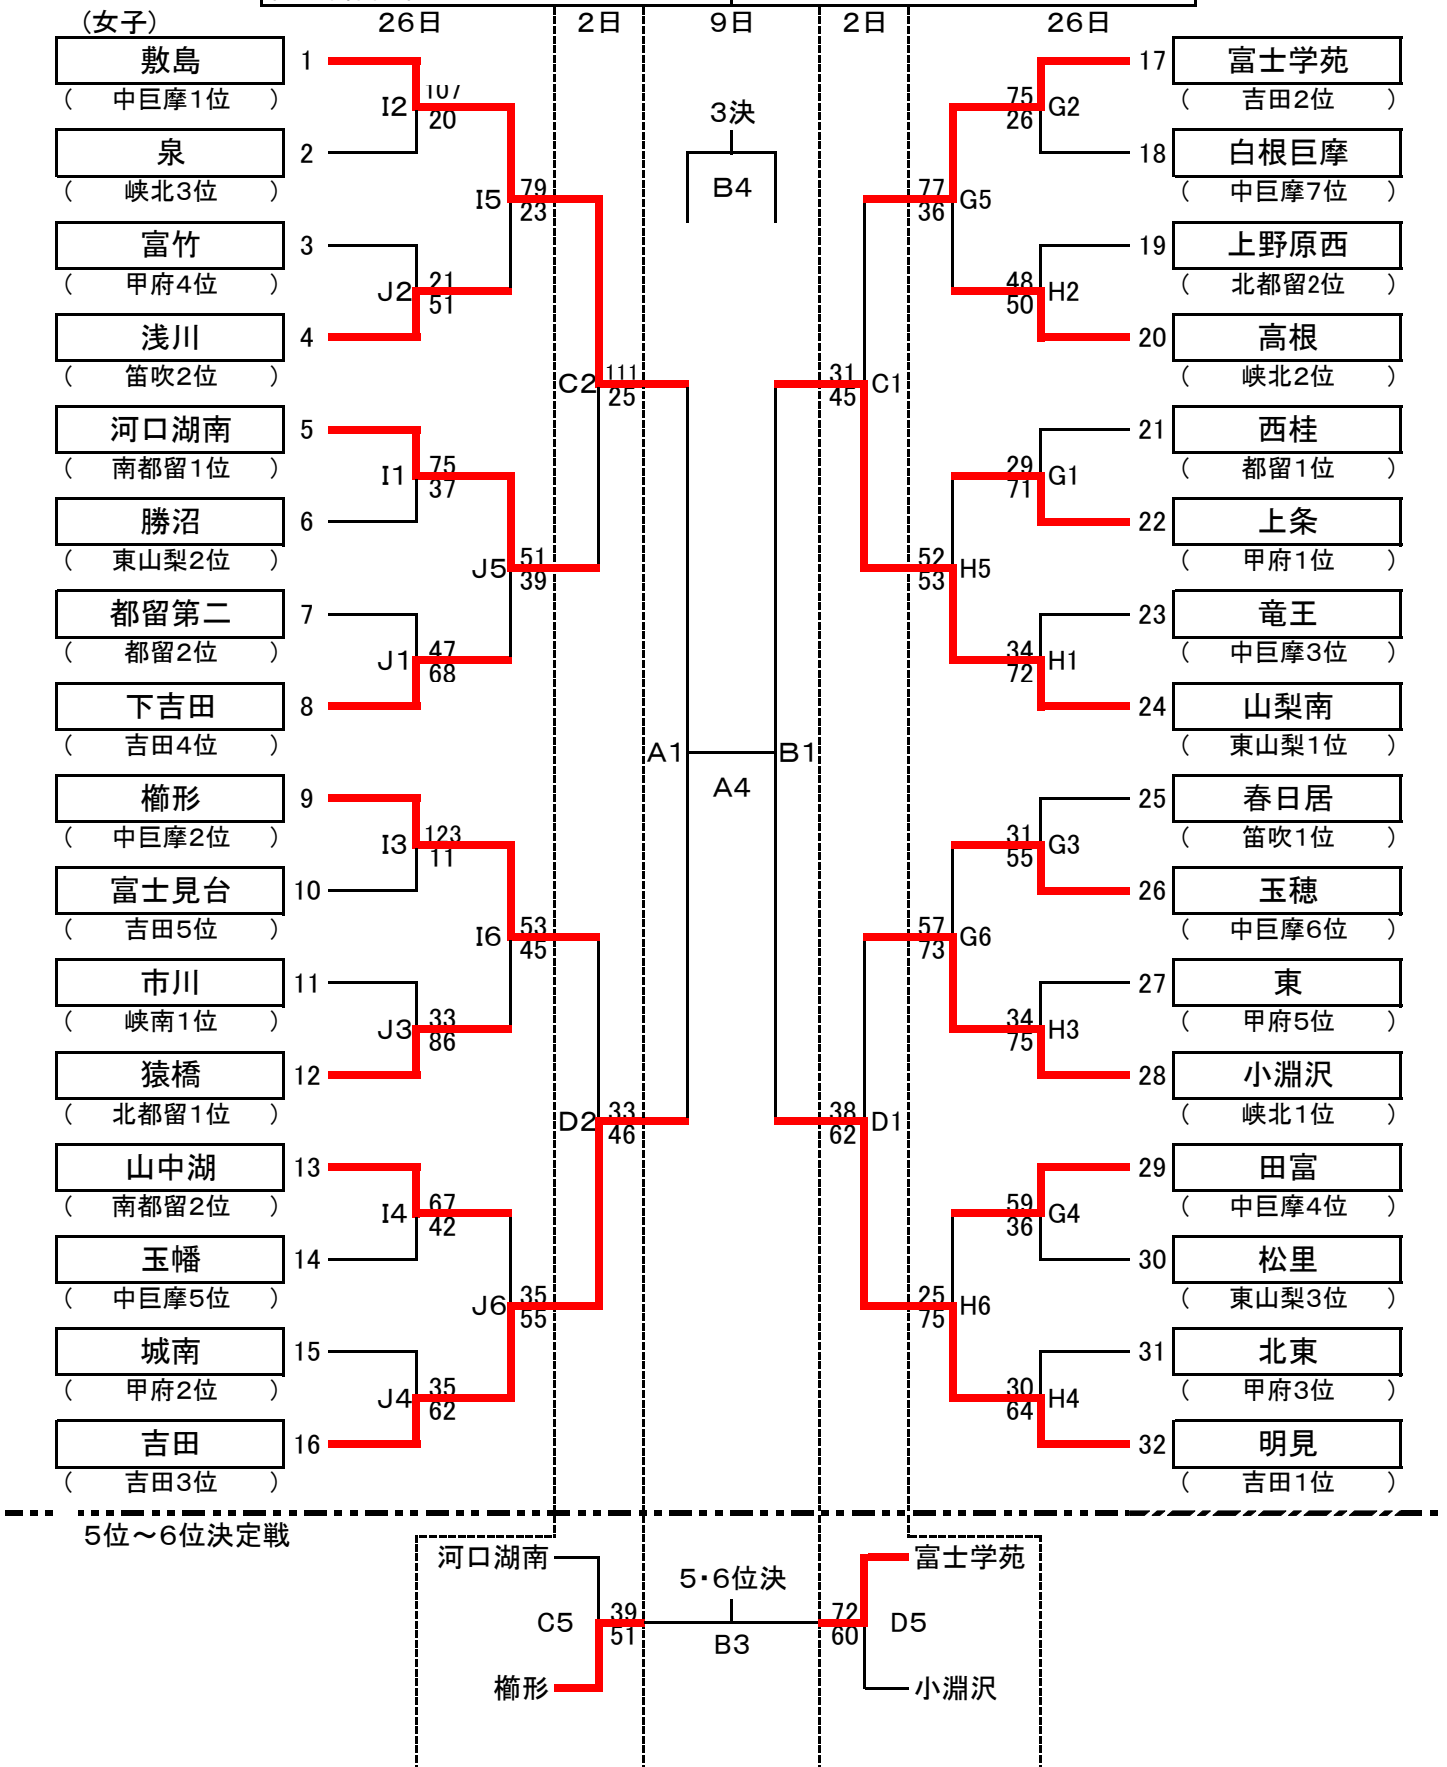

# 第62回山梨県中学校バスケットボール選手権大会組み合わせ表

昭和総合体育館(男女)A・B	緑が丘体育館(男女)C・D
一宮桃の里体育館(男子)E・F	忍野中体育館(女子)G・H
若彦路体育館(女子)I・J	

※開始予定時刻(3日間とも)

第1試合 9:00～  
第4試合 13:00～

第2試合 10:20～  
第5試合 14:20～

第3試合 11:40～  
第6試合 15:40～