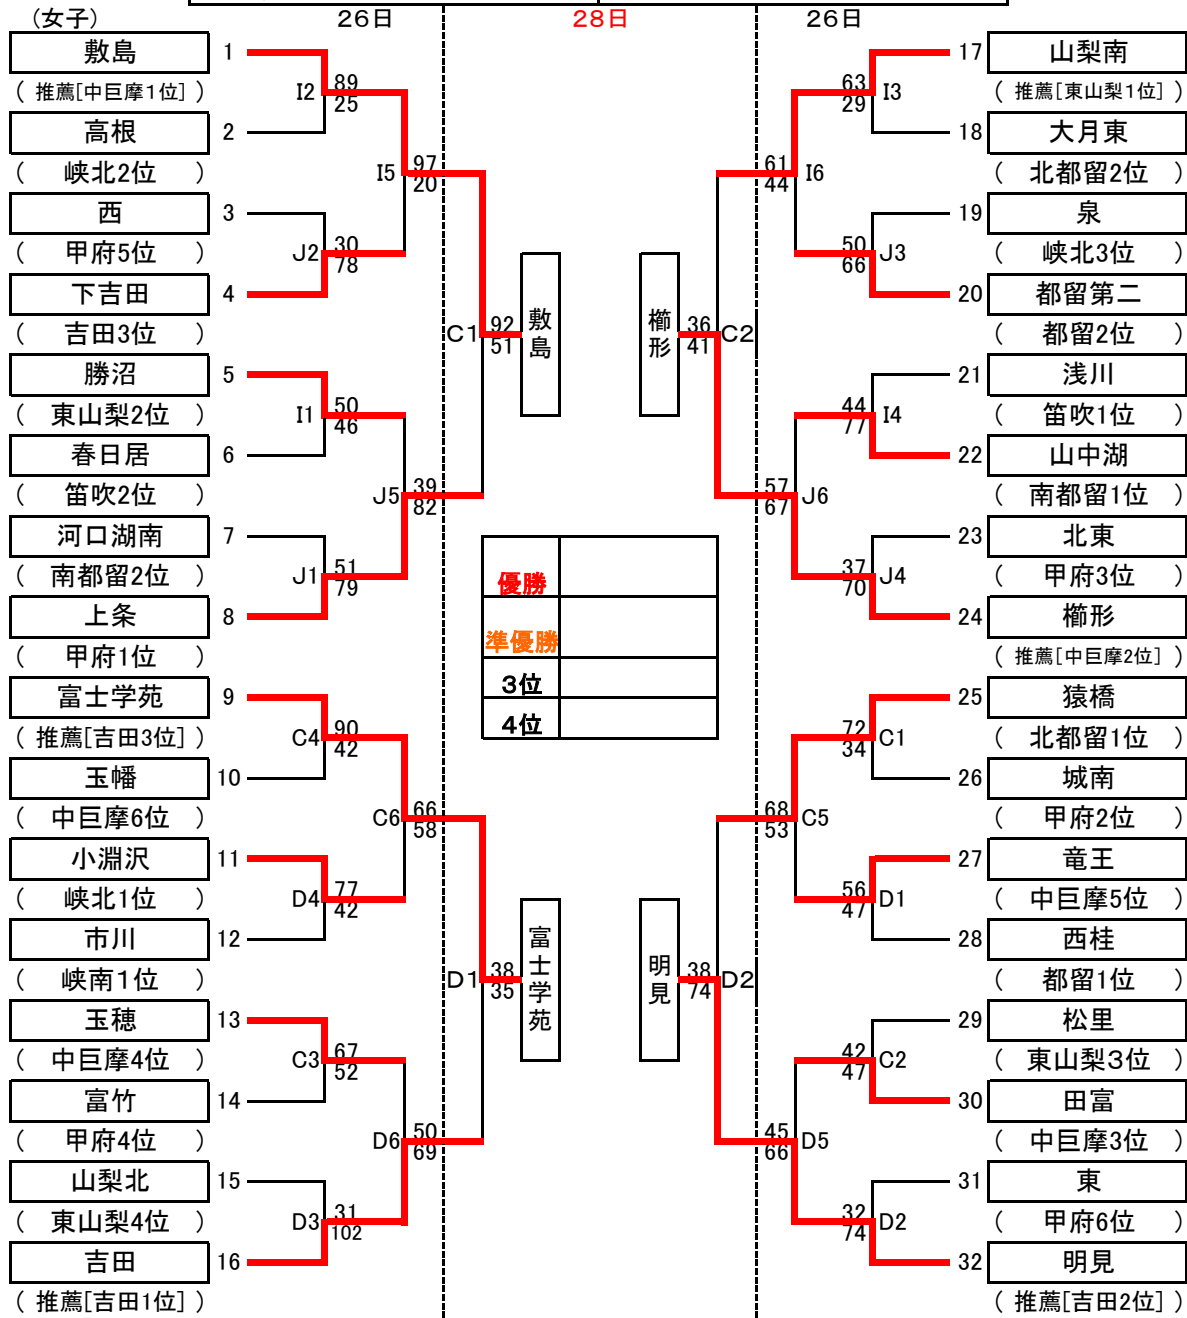

第70回山梨県中学校総合体育大会バスケットボールの部 勝ち上がり表

小瀬体育館 (男女) A・Bコート	北麓体育館 (男女) C・Dコート
忍野中体育館 (男子) E・Fコート	北杜市長根体育館 (男子) G・Hコート
北杜市長根体育館 (女子) I・Jコート	

	28日 第5試合	28日 第6試合	29日 第1試合		29日 第3試合				
Aコート	-----	-----	敷島	対	楡形	敷島	対	明見	
Bコート	敷島 57	対	富士学苑 42	楡形 43	対	明見 56	富士学苑	対	楡形

3日目

第1試合 9:30~
第2試合 10:50~
第3試合 13:00~
第4試合 14:20~

※第3試合のアップは
12:30以降とする。

★決勝リーグ順位決定方法

- 1 勝率同チームが2校の場合は、相互の試合で勝ったチームを上位とする。
 - 2 勝率同チームが3校の場合は、当該3チーム間の試合の得失点差により、順位を決定する。
 - 3 上記1、2で決まらない場合は、当該3チーム間の試合の総得点により、順位を決定する。
 - 4 上記3でも決まらない場合は、当該3チームの決勝リーグすべての試合の得失点差により、順位を決定する。
 - 5 上記4でも決まらない場合は、当該3チームの決勝リーグすべての試合の総得点により、順位を決定する。
- ※ 決勝リーグも同点の場合は、延長戦を行い、勝敗を決する。