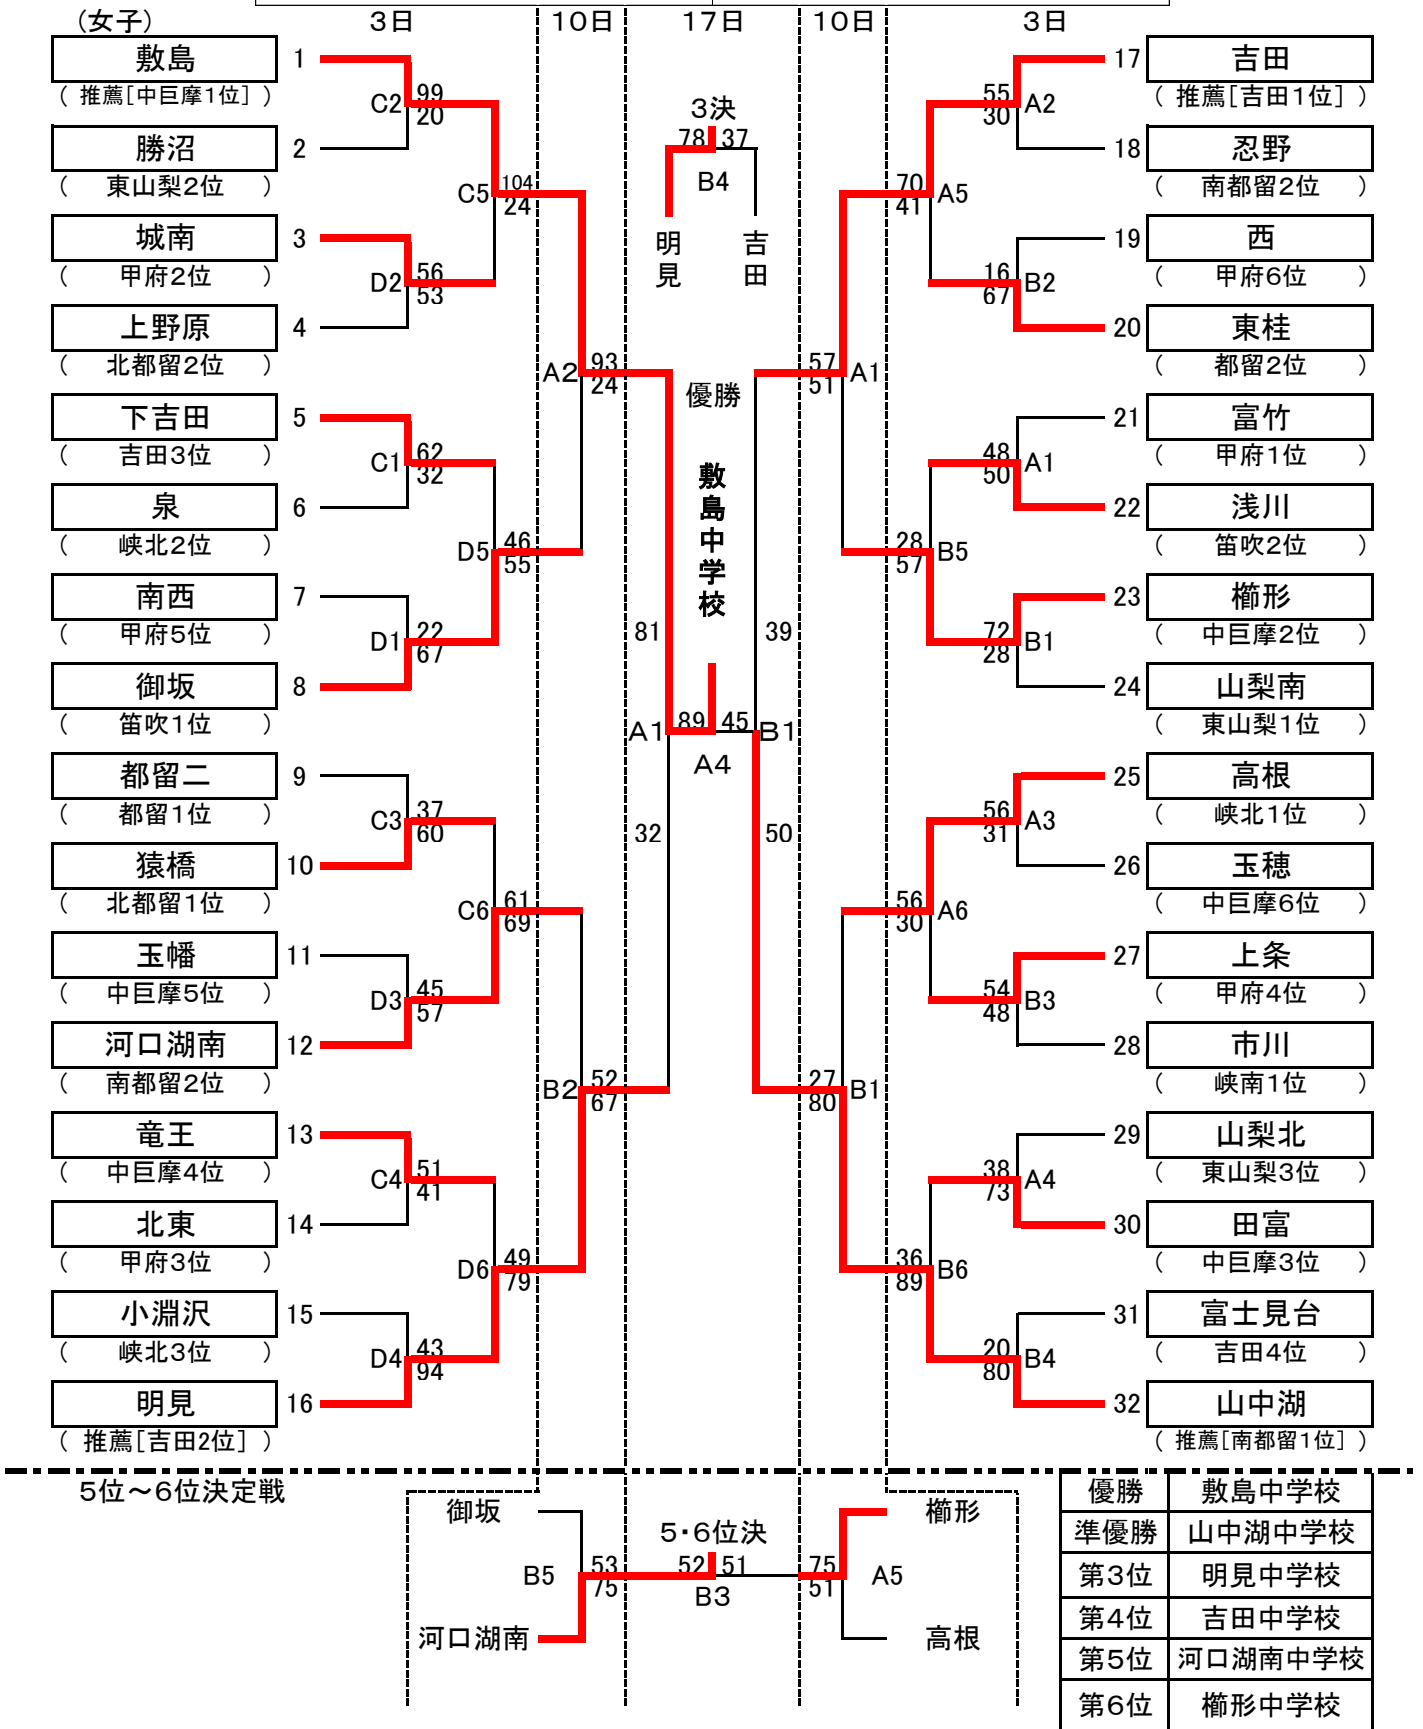

第42回山梨県中学校新人バスケットボール大会勝ち上がり表

北麓体育館(男女)A・B	御坂体育館(女子)C・D
楡形総合体育館(男子)E・F	若彦路体育館(男子)G・H

※開始予定時刻(3日間とも)

第1試合	9:00～	第2試合	10:20～	第3試合	11:40～
第4試合	13:00～	第5試合	14:20～	第6試合	15:40～