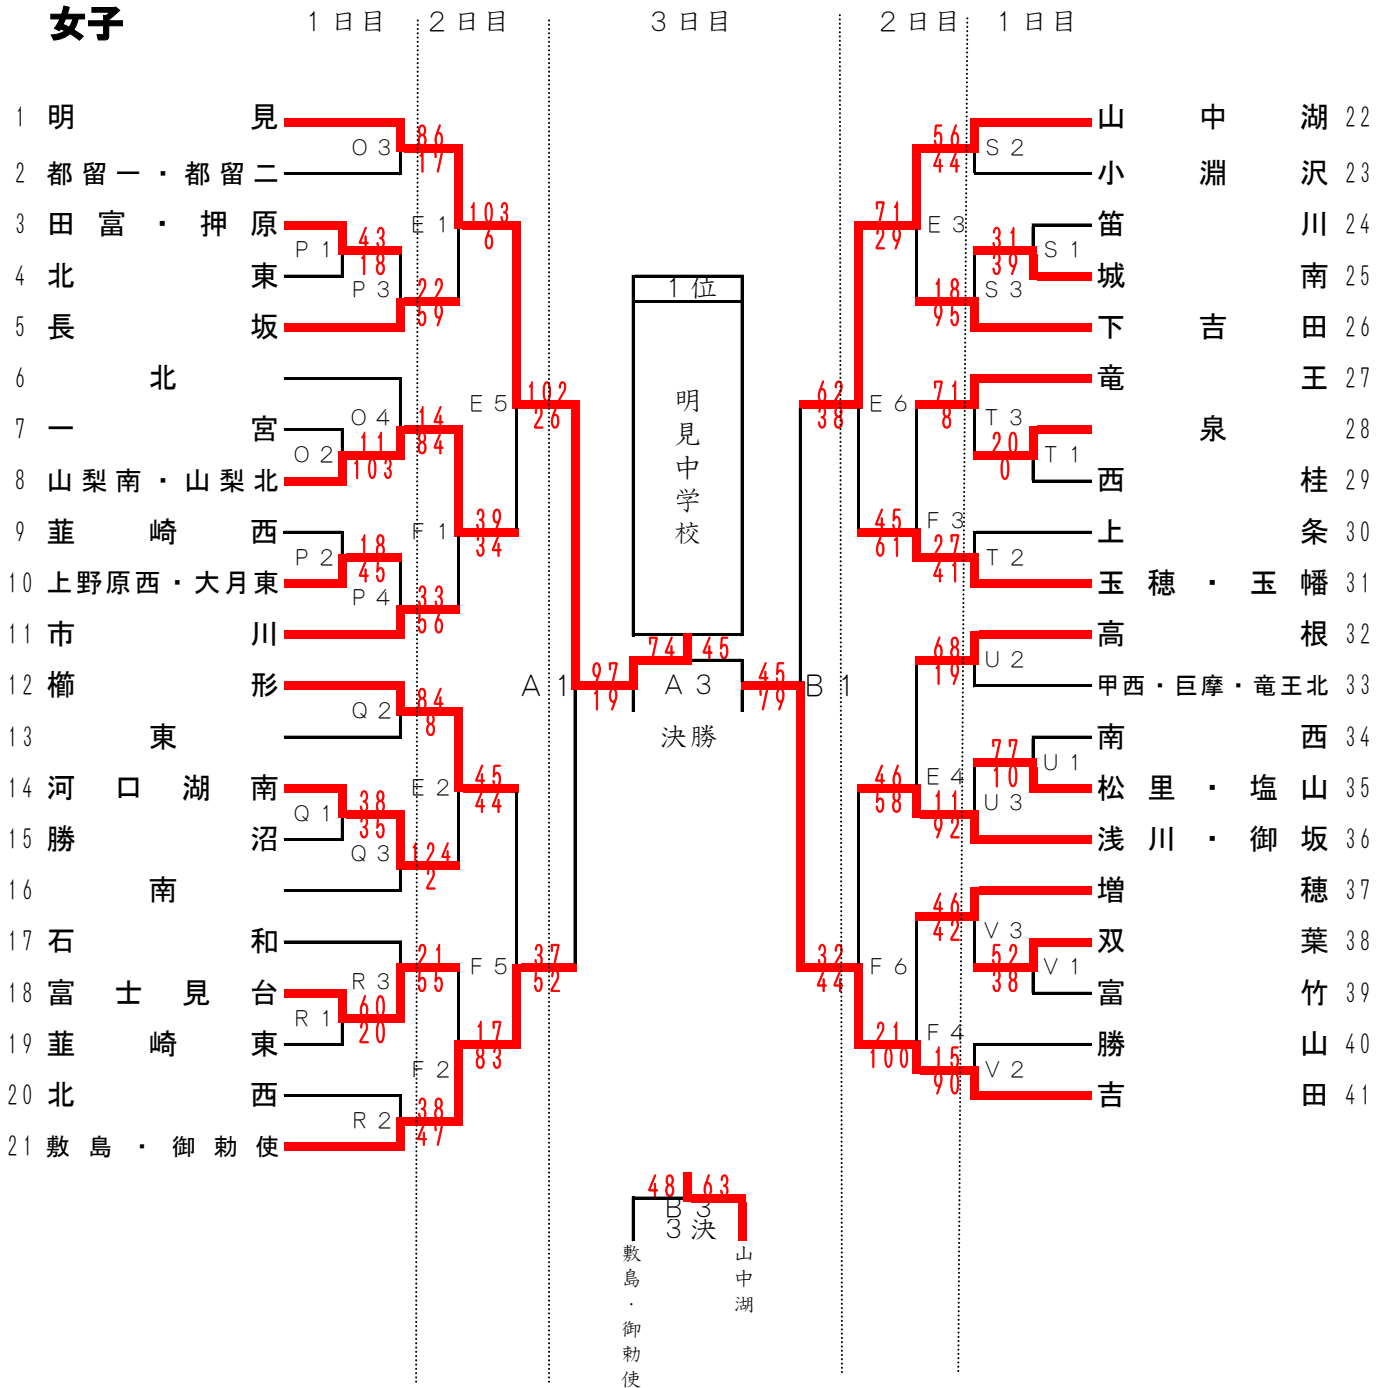

第39回山梨県中学生バスケットボール1年生大会組み合わせ

女子

女子結果	
1 位	明見中学校
2 位	吉田中学校
3 位	山中湖中学校
4 位	敷島・御勅使中学校