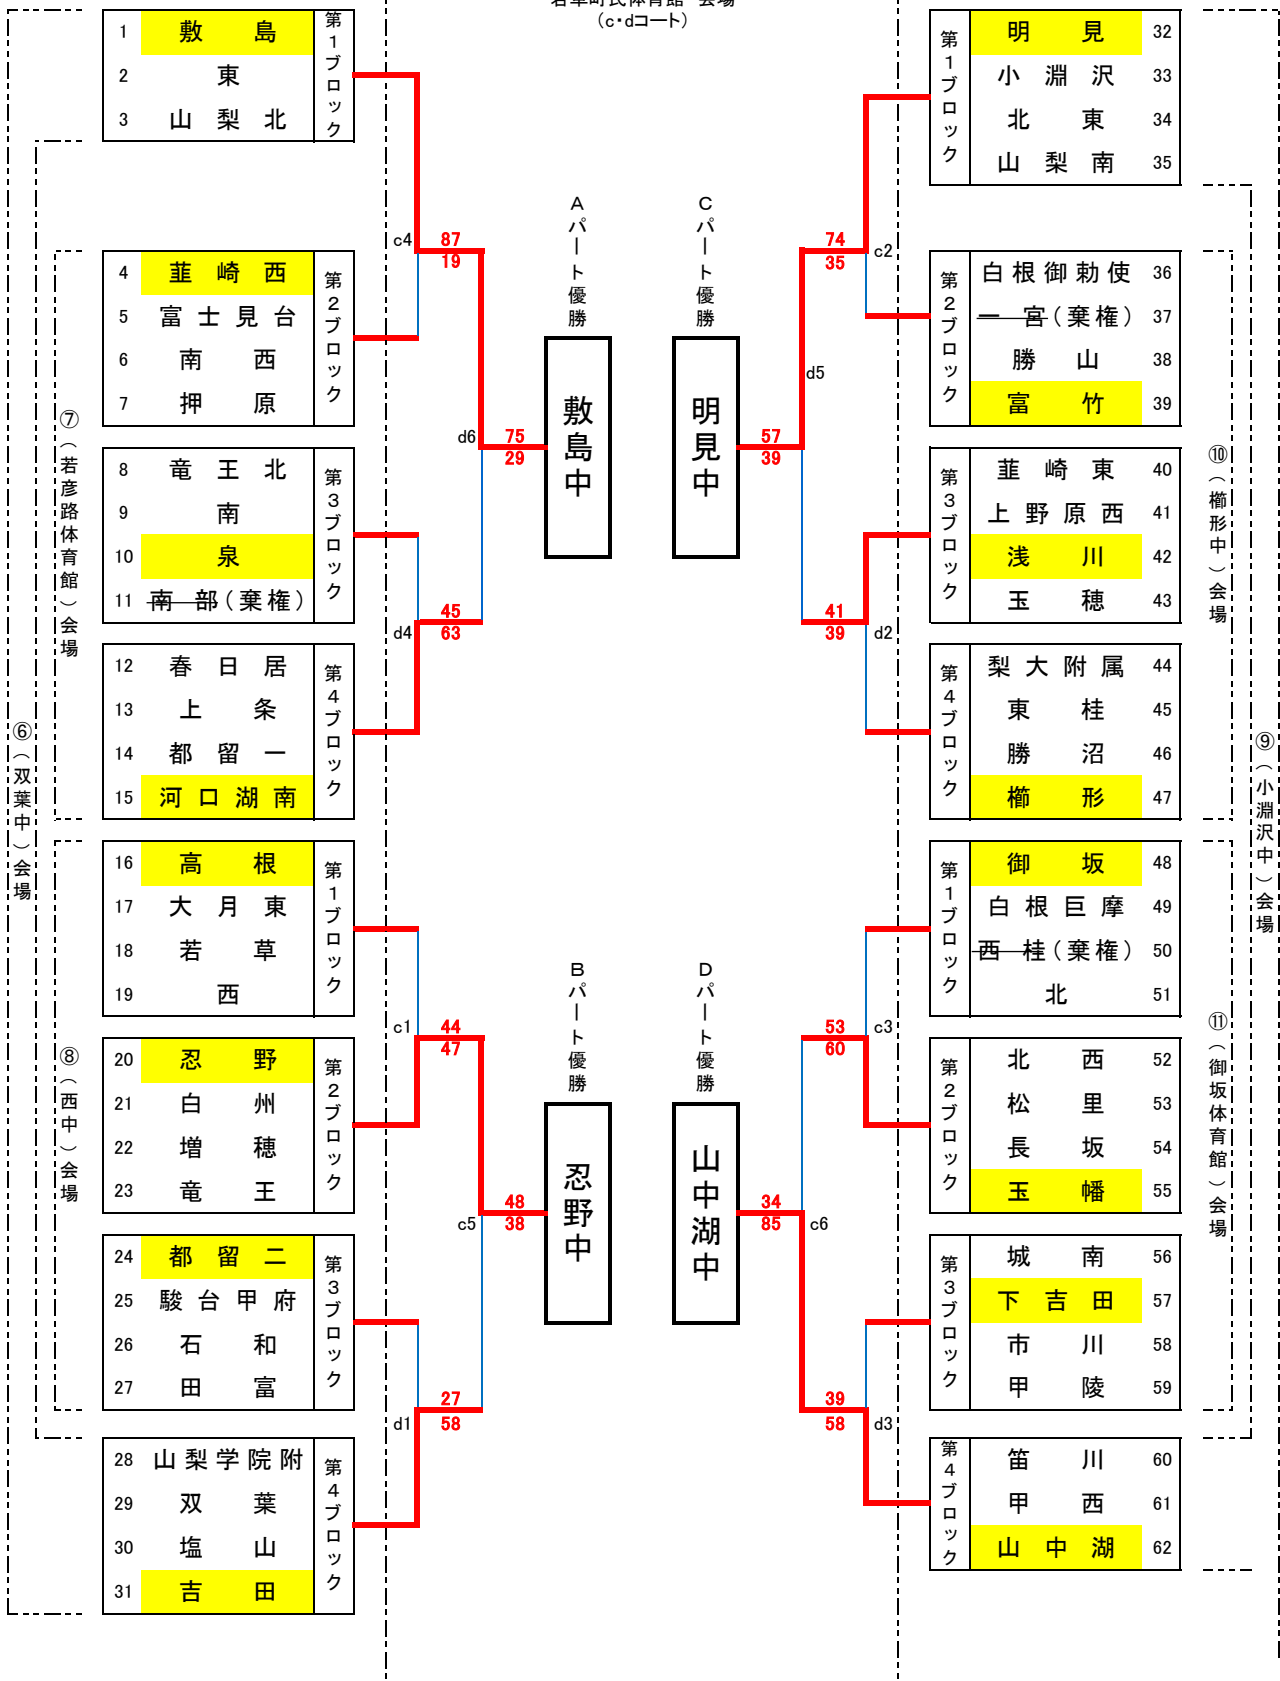

2019年度 20th.山梨県バスケットボール交流大会組み合わせ<女子>

1日目(1月25日) ブロック予選

2日目(1月26日) パート別決勝トーナメント戦
若草町民体育館 会場
(c・dコート)

1日目(1月25日) ブロック予選

o p	⑥ 双葉中 会場	⑨ 小淵沢中 会場	u v
q r	⑦ 若彦路体育館 会場	⑩ 櫛形中 会場	w x
s t	⑧ 西中 会場	⑪ 御坂体育館 会場	c d
c d	若草町民 会場	以上7会場で行う。	