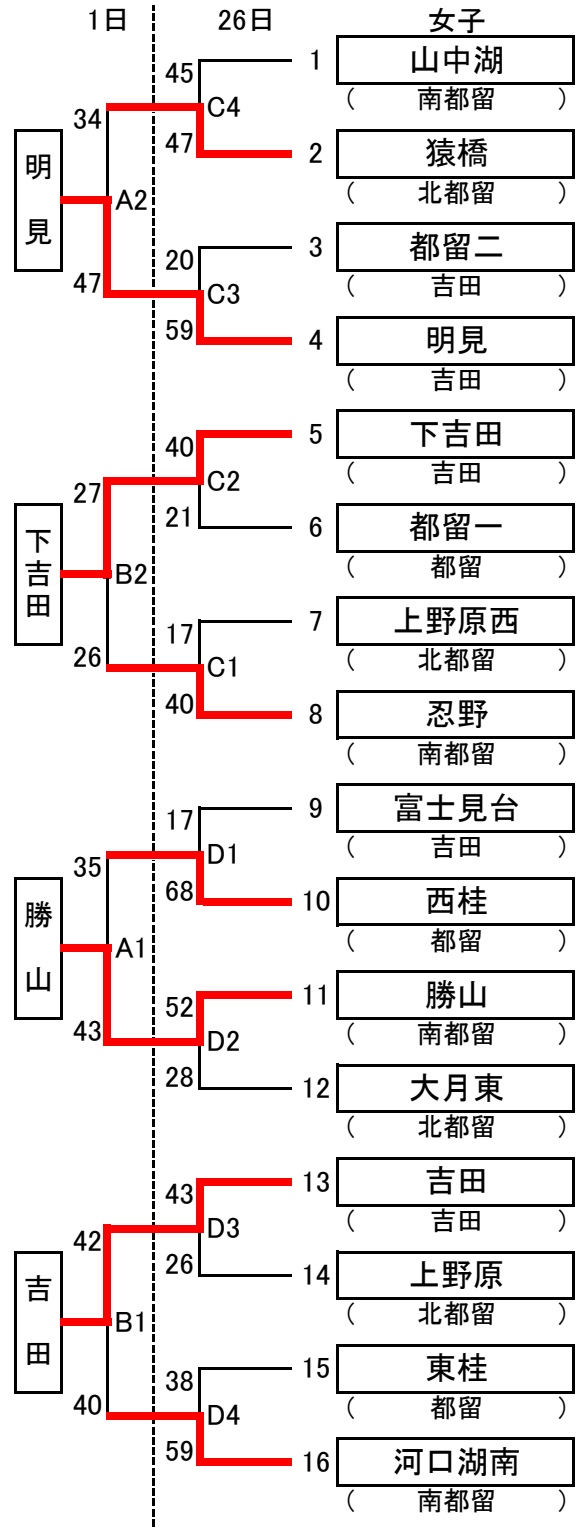

第71回山梨県中学校総合体育大会バスケットボールの部 組み合わせ表

8月1日	忍野中学校体育館(男女)A・B
7月26日	富士北麓スポーツ公園体育館(女子)C・D

郡内男女

※開始予定時刻(2日間とも)
 第1試合 9:30~ 第2試合 11:30~
 第3試合 13:30~ 第4試合 15:30~