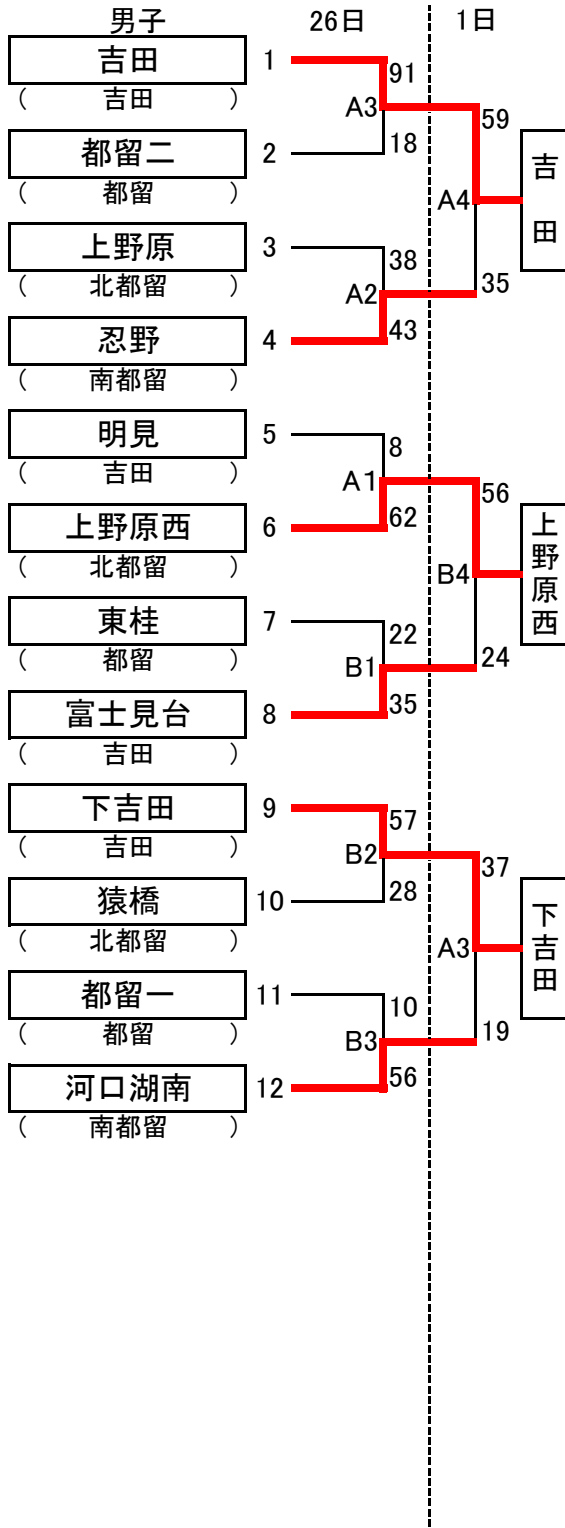

第71回山梨県中学校総合体育大会バスケットボールの部 組み合わせ表

8月1日	忍野中学校体育館(男女)A・B
7月26日	富士北麓スポーツ公園体育館(女子)C・D

郡内男女

※開始予定時刻(2日間とも)
 第1試合 9:30~ 第2試合 11:30~
 第3試合 13:30~ 第4試合 15:30~