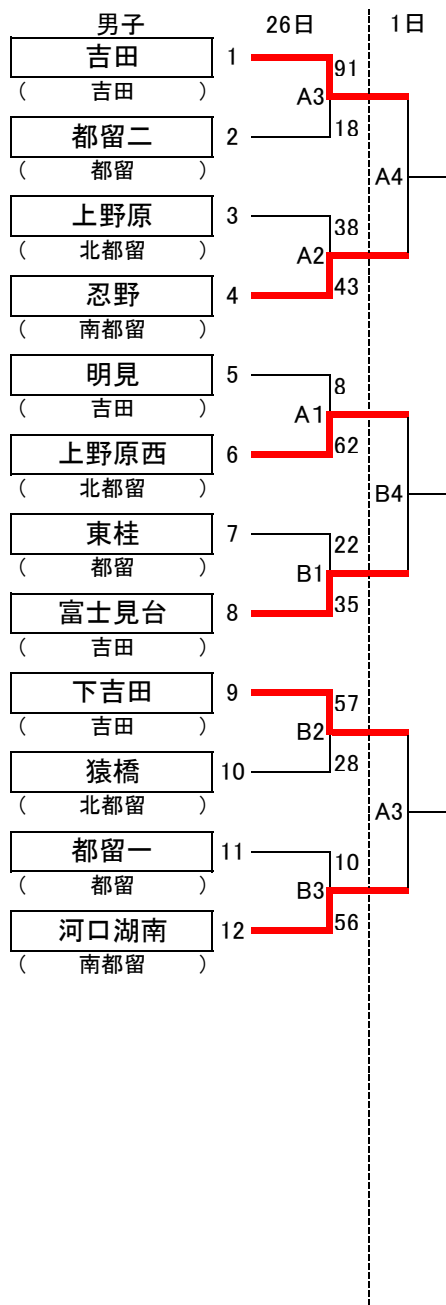

# 第71回山梨県中学校総合体育大会バスケットボールの部 組み合わせ表

8月1日	忍野中学校体育館(男女)A・B
7月26日	富士北麓スポーツ公園体育館(女子)C・D

## 郡内男女

※開始予定時刻(2日間とも)  
 第1試合 9:30~ 第2試合 11:30~  
 第3試合 13:30~ 第4試合 15:30~