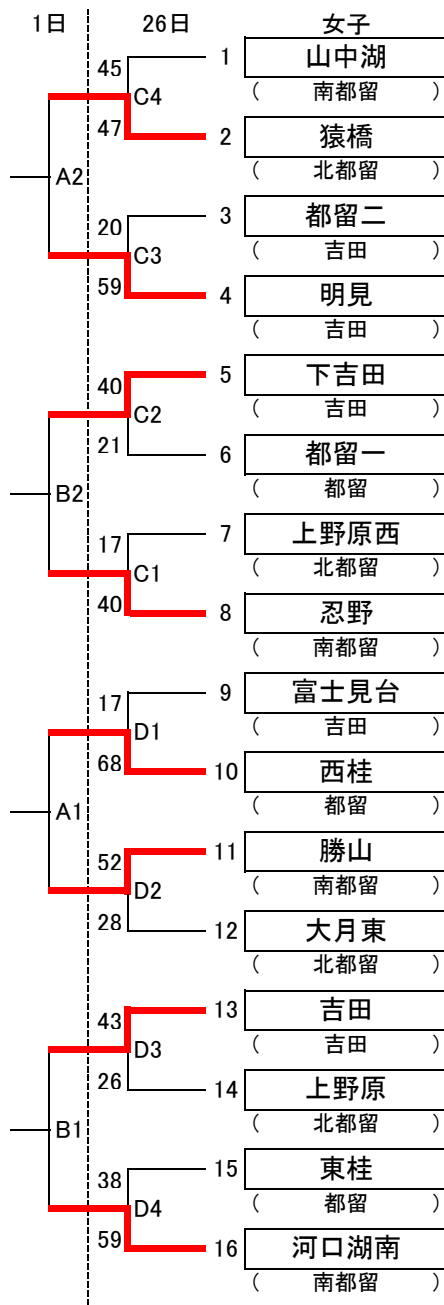

# 第71回山梨県中学校総合体育大会バスケットボールの部 組み合わせ表

8月1日	忍野中学校体育館(男女)A・B
7月26日	富士北麓スポーツ公園体育館(女子)C・D

## 郡内男女

※開始予定時刻(2日間とも)  
 第1試合 9:30~ 第2試合 11:30~  
 第3試合 13:30~ 第4試合 15:30~