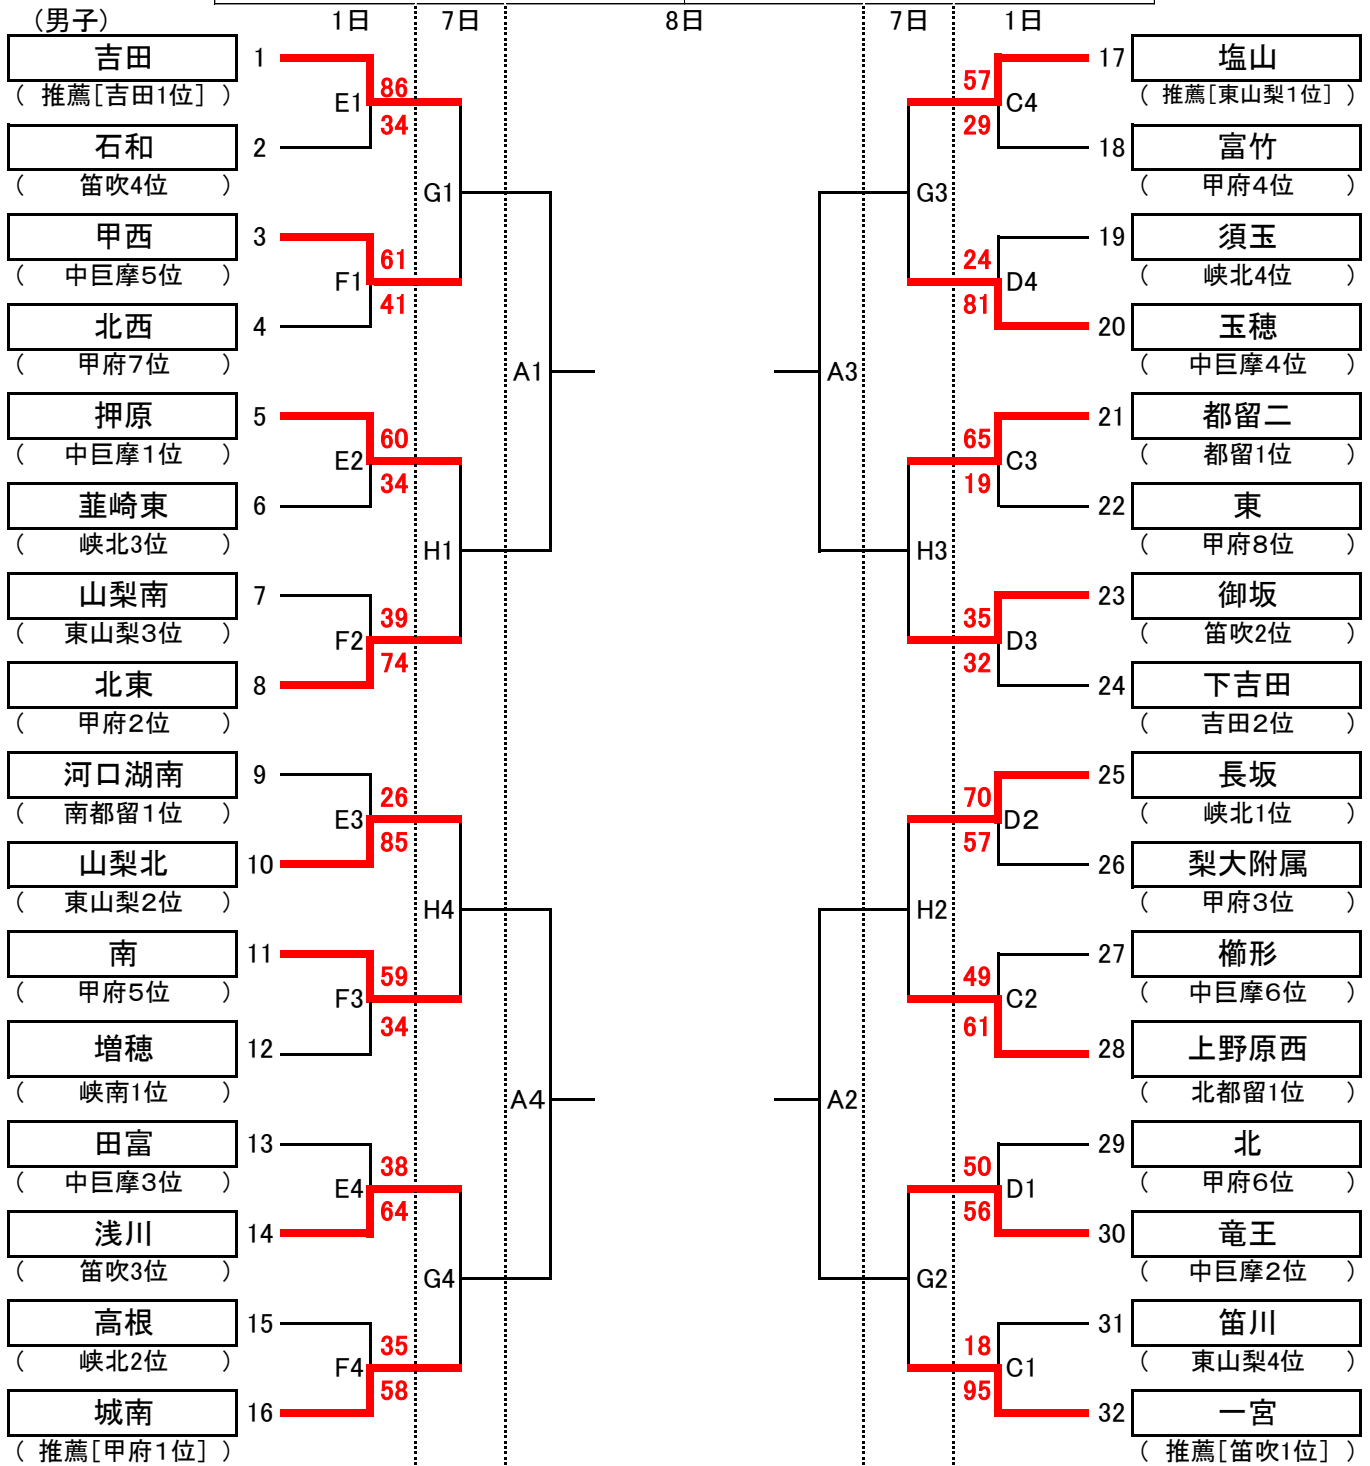

第43回山梨県中学校新人バスケットボール大会組み合わせ表

北麓体育館(男女)A・B	いちのみや桃の里体育館(男子)C・D
高根体育館(男子)E・F	若彦路体育館(男女)G・H

※開始予定時刻(3日間とも)

第1試合 8:30~	第2試合 10:30~
第3試合 12:30~	第4試合 14:30~