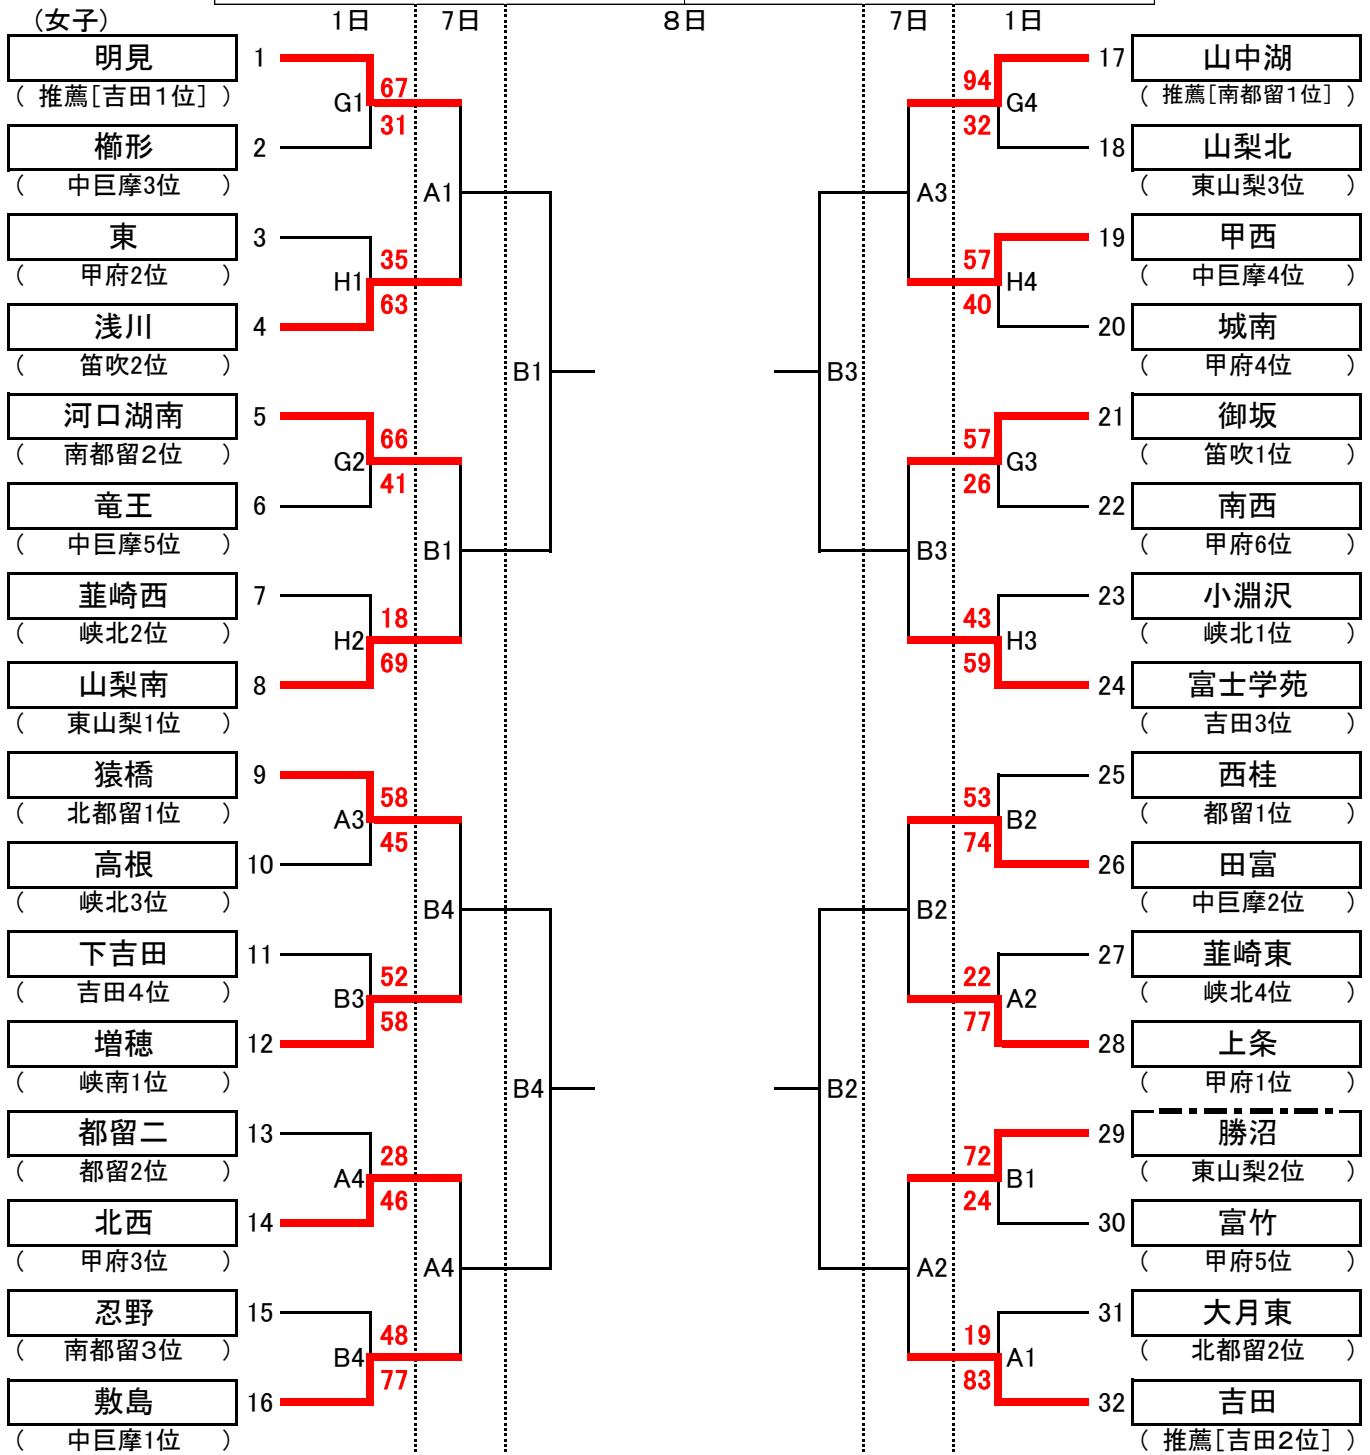

第43回山梨県中学校新人バスケットボール大会組み合わせ表

北麓体育館(男女)A・B	いちのみや桃の里体育館(男子)C・D
高根体育館(男子)E・F	若彦路体育館(男女)G・H

※開始予定時刻(3日間とも)

第1試合 8:30~

第2試合 10:30~

第3試合 12:30~

第4試合 14:30~