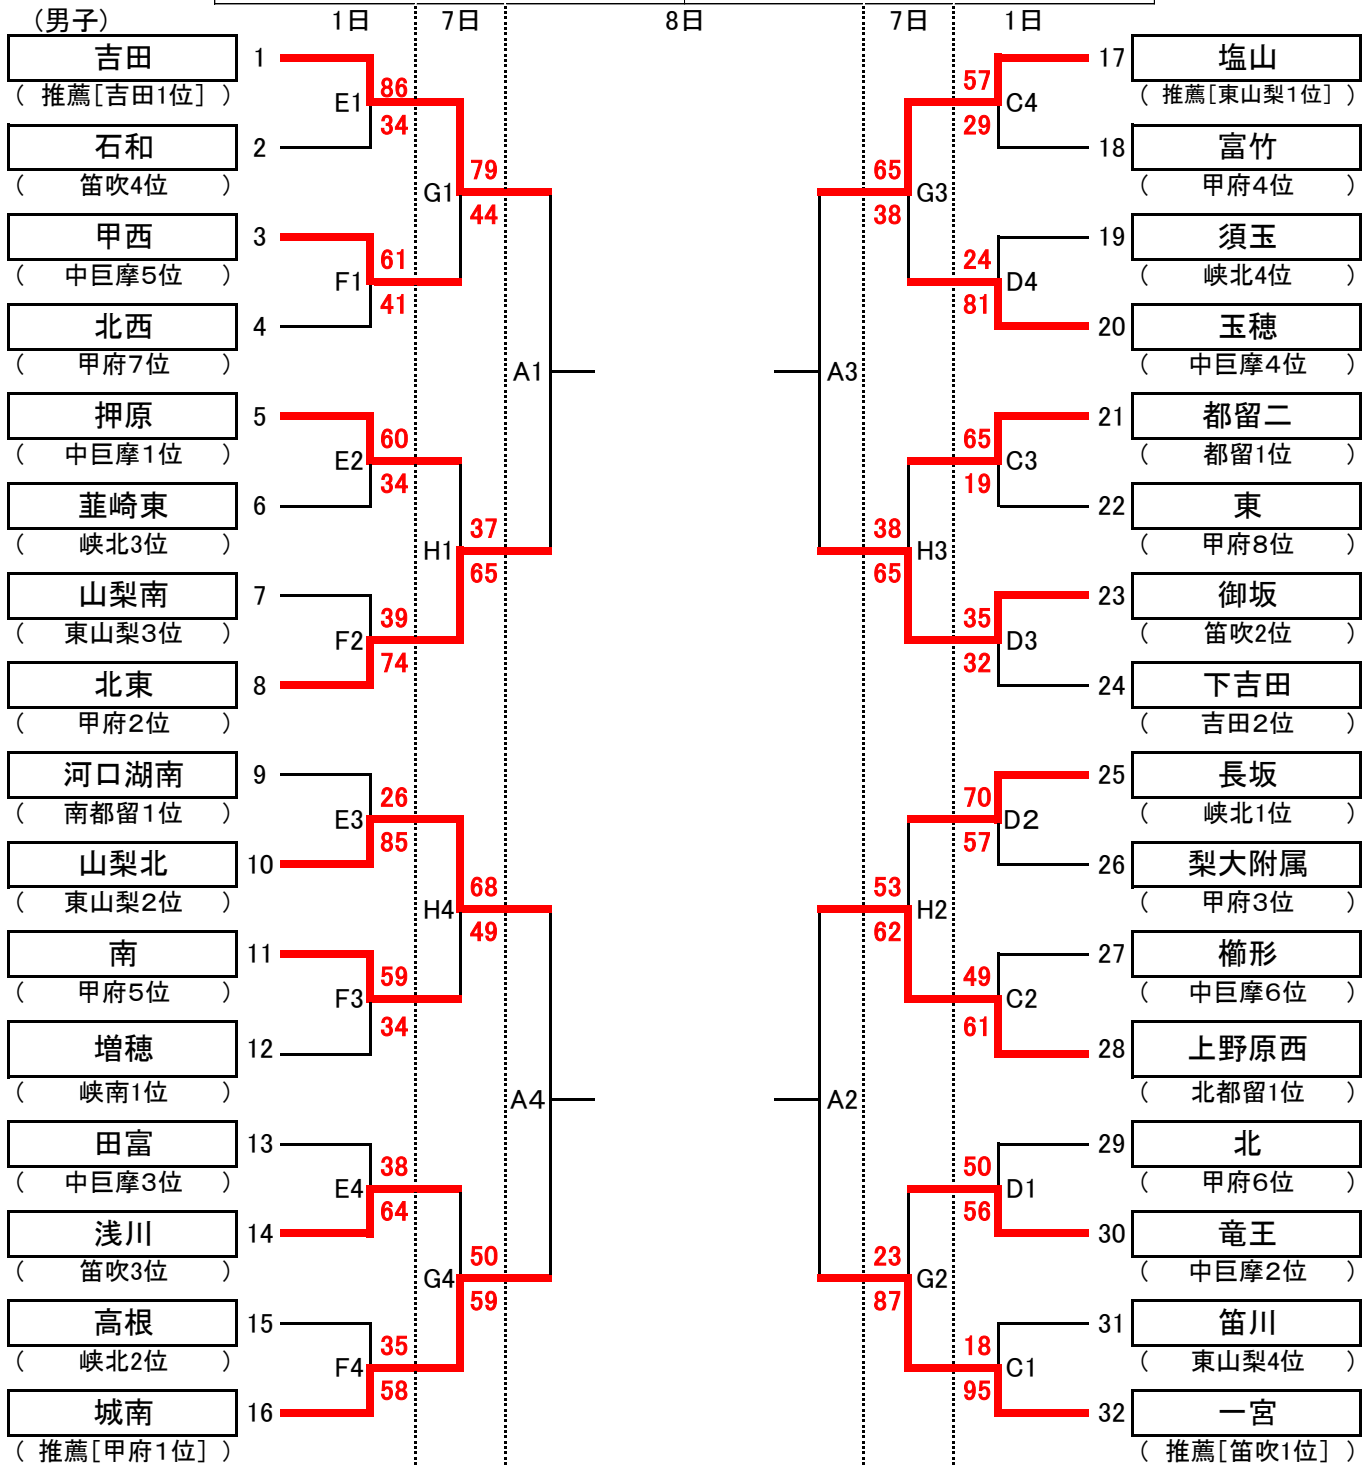

第43回山梨県中学校新人バスケットボール大会組み合わせ表

北麓体育館(男女)A・B	いちのみや桃の里体育館(男子)C・D
高根体育館(男子)E・F	若彦路体育館(男女)G・H

(男子)

※開始予定時刻(3日間とも)

第1試合 8:30~	第2試合 10:30~
第3試合 12:30~	第4試合 14:30~