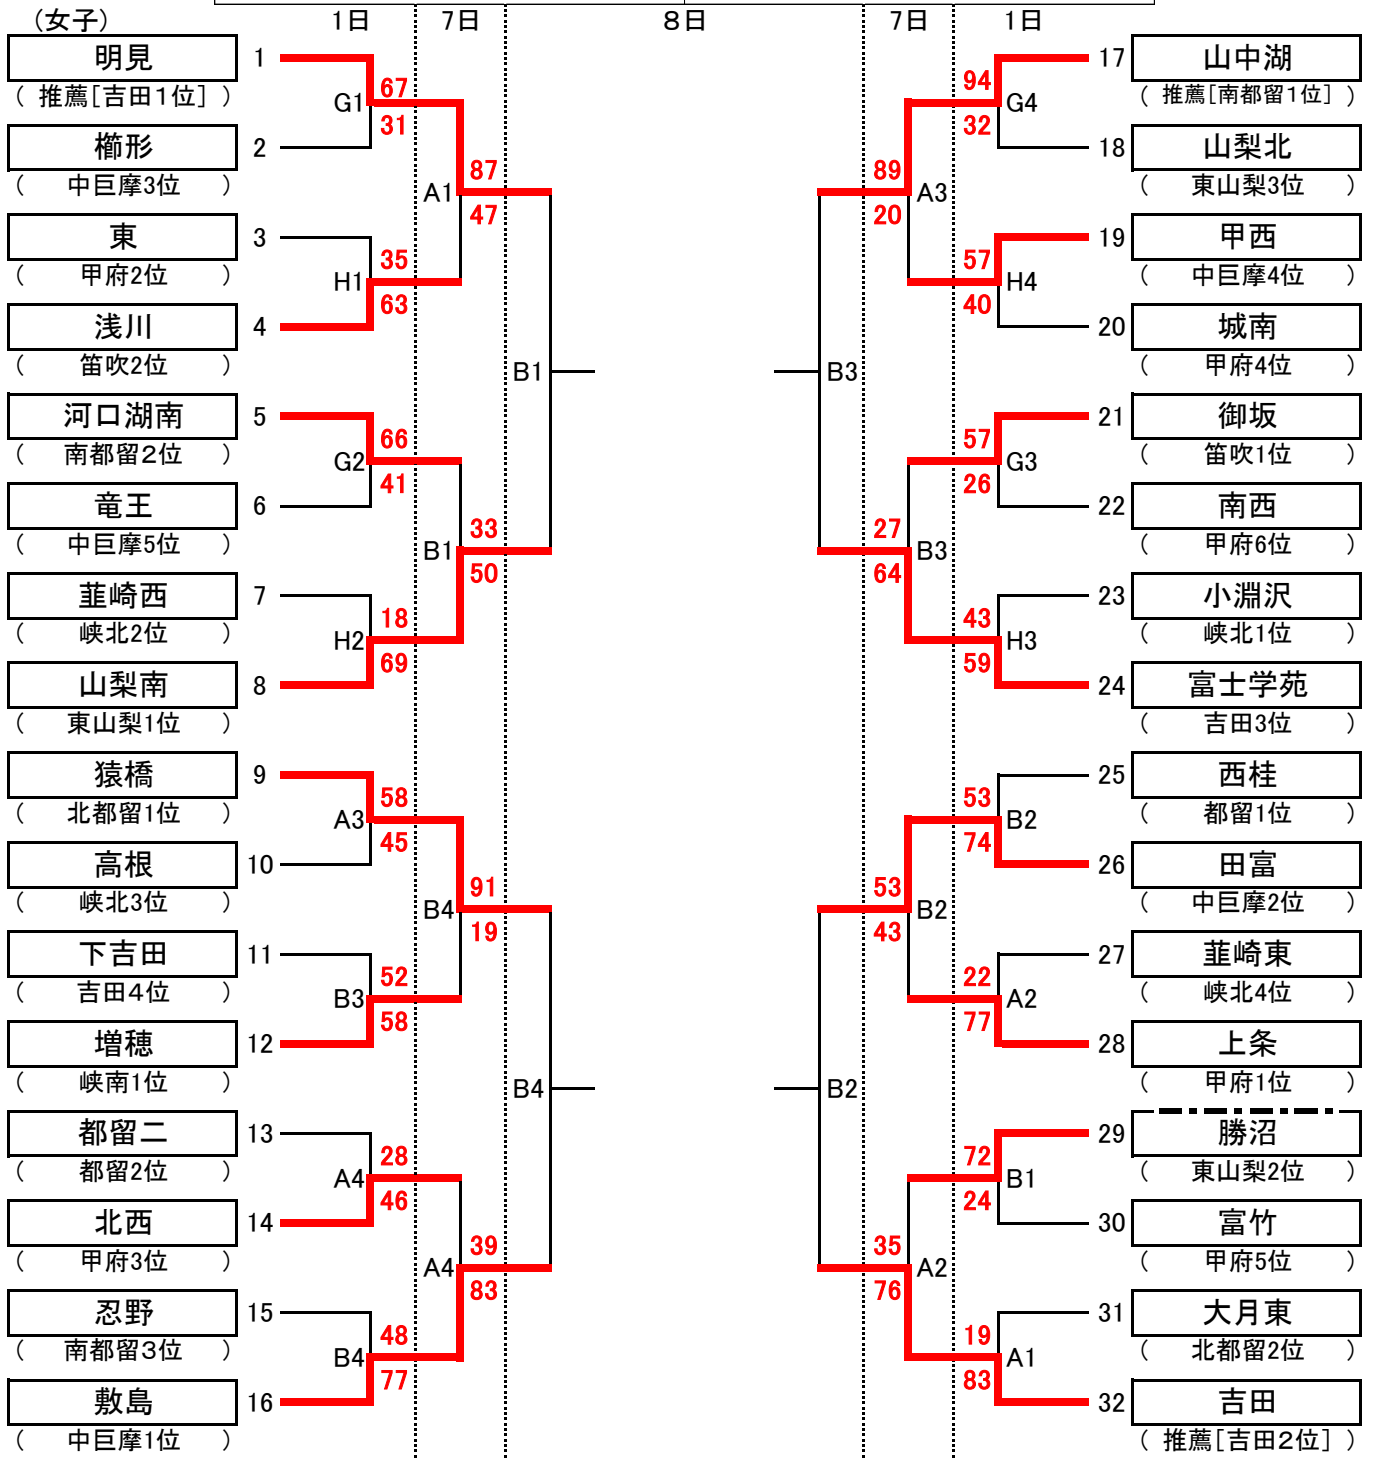

第43回山梨県中学校新人バスケットボール大会組み合わせ表

北麓体育館(男女)A・B	いちのみや桃の里体育館(男子)C・D
高根体育館(男子)E・F	若彦路体育館(男女)G・H

※開始予定時刻(3日間とも)

第1試合 8:30~

第2試合 10:30~

第3試合 12:30~

第4試合 14:30~