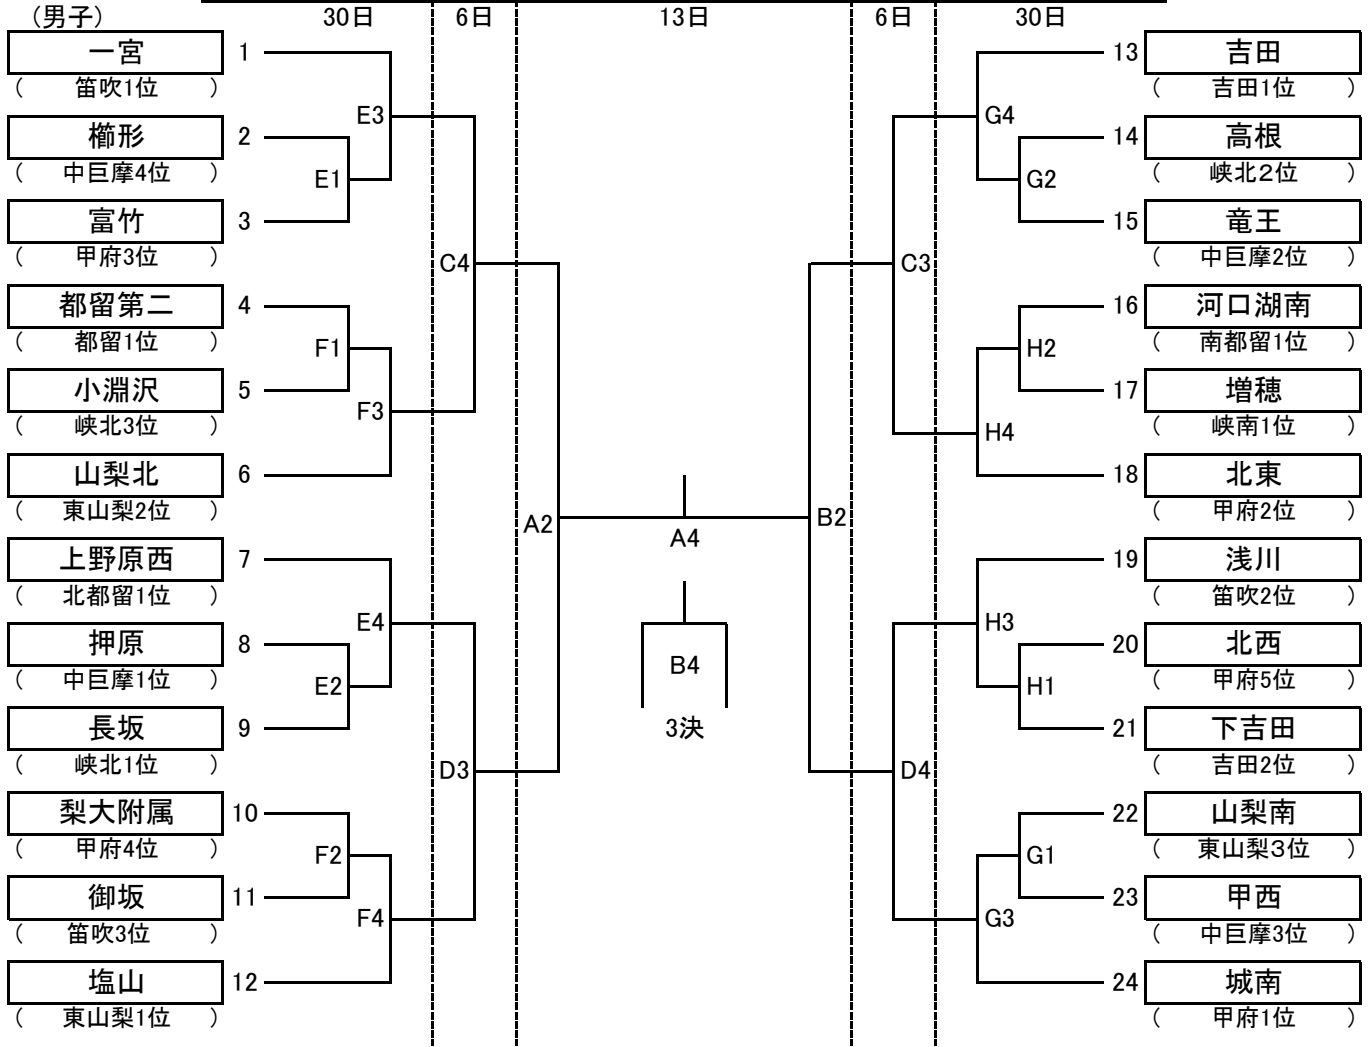

第64回山梨県中学校バスケットボール選手権大会組み合わせ表

韮崎東中学校体育館(男子) E・F	高根中学校体育館(男子) G・H
いちのみや桃の里体育館(女子) I・J	若彦路ふれあい体育館(女子) K・L
小瀬スポーツ公園体育館(男女) C・D	北杜市高根体育館(男女) A・B

※開始予定時刻(3日間とも)

第1試合 9:00 ~

第2試合 11:00 ~

第3試合 13:00 ~

第4試合 15:00 ~