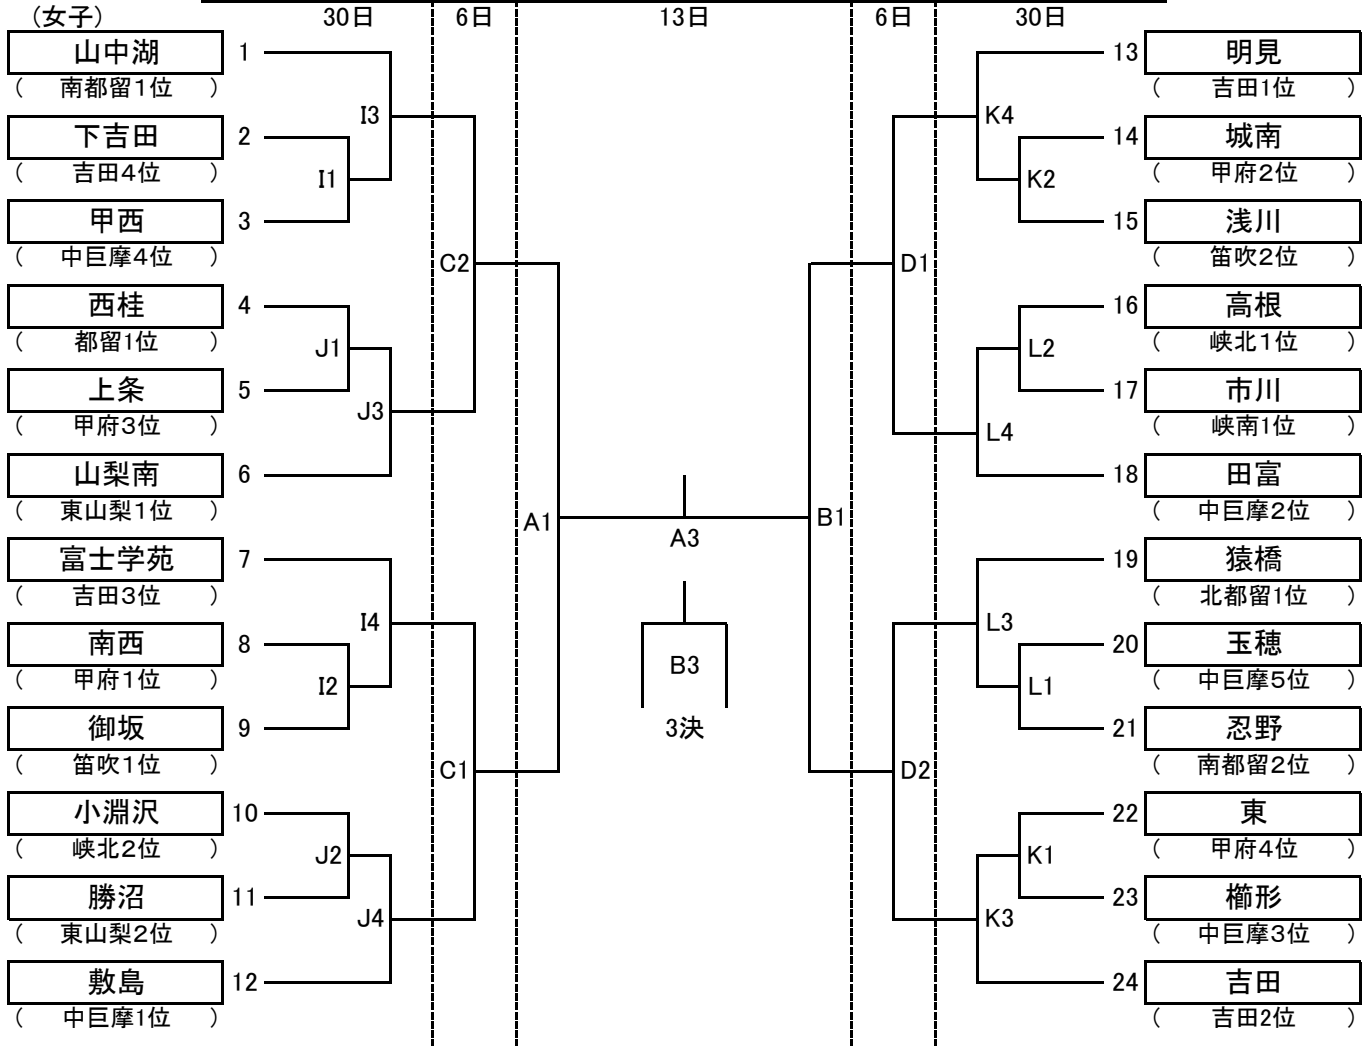

第64回山梨県中学校バスケットボール選手権大会組み合わせ表

韮崎東中学校体育館(男子) E・F	高根中学校体育館(男子) G・H
いちのみや桃の里体育館(女子) I・J	若彦路ふれあい体育館(女子) K・L
小瀬スポーツ公園体育館(男女) C・D	北杜市高根体育館(男女) A・B

※開始予定時刻(3日間とも)

第1試合 9:00 ~

第2試合 11:00 ~

第3試合 13:00 ~

第4試合 15:00 ~