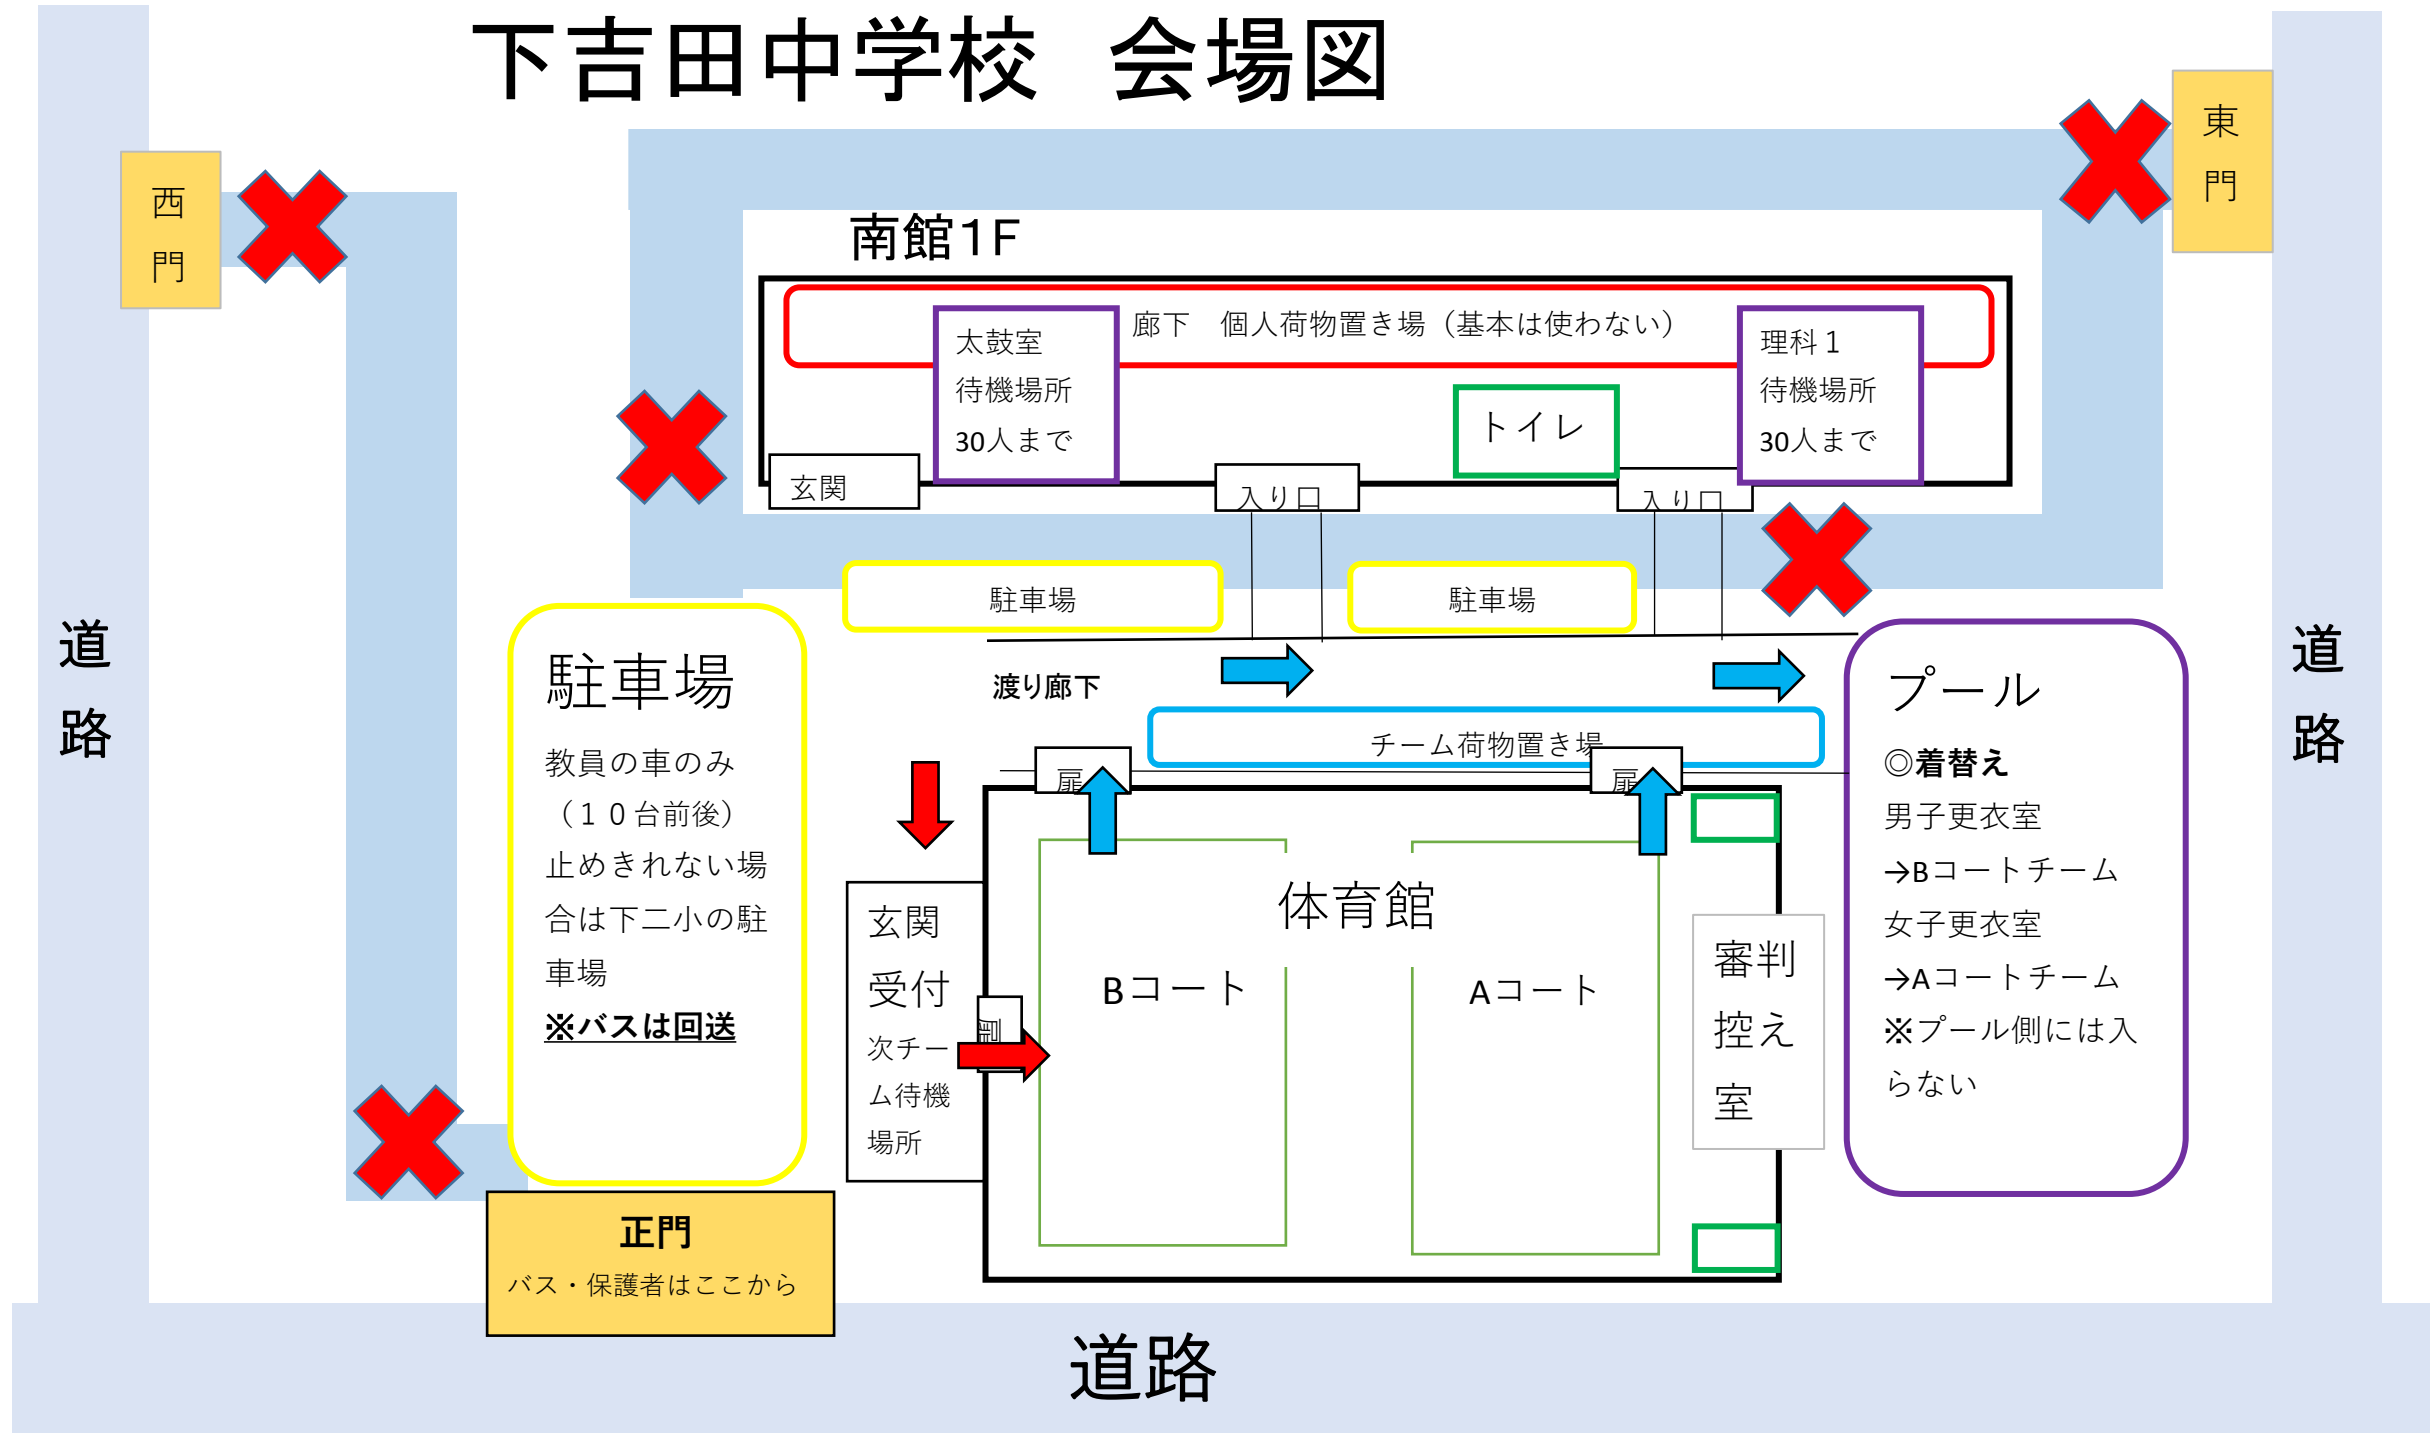

下吉田中学校 会場図

※当日、天候によって、ソフトボールの会場となることがあります。また、エアコン工事のため、重機が入ったり、荷物が置いてあったりするため、駐車場の確保が難しくなっています。申し訳ありませんが、バスは乗降したら**すぐに回送**とさせていただきます。保護者の送迎の場合も同じです。バス、保護者の車は正門から出入りするようお願いいたします。教員の車も下二小駐車場に止めるようお願いいたします。

※南館1Fを解放します。2Fには絶対に行かないよう、ご指導をお願いいたします。