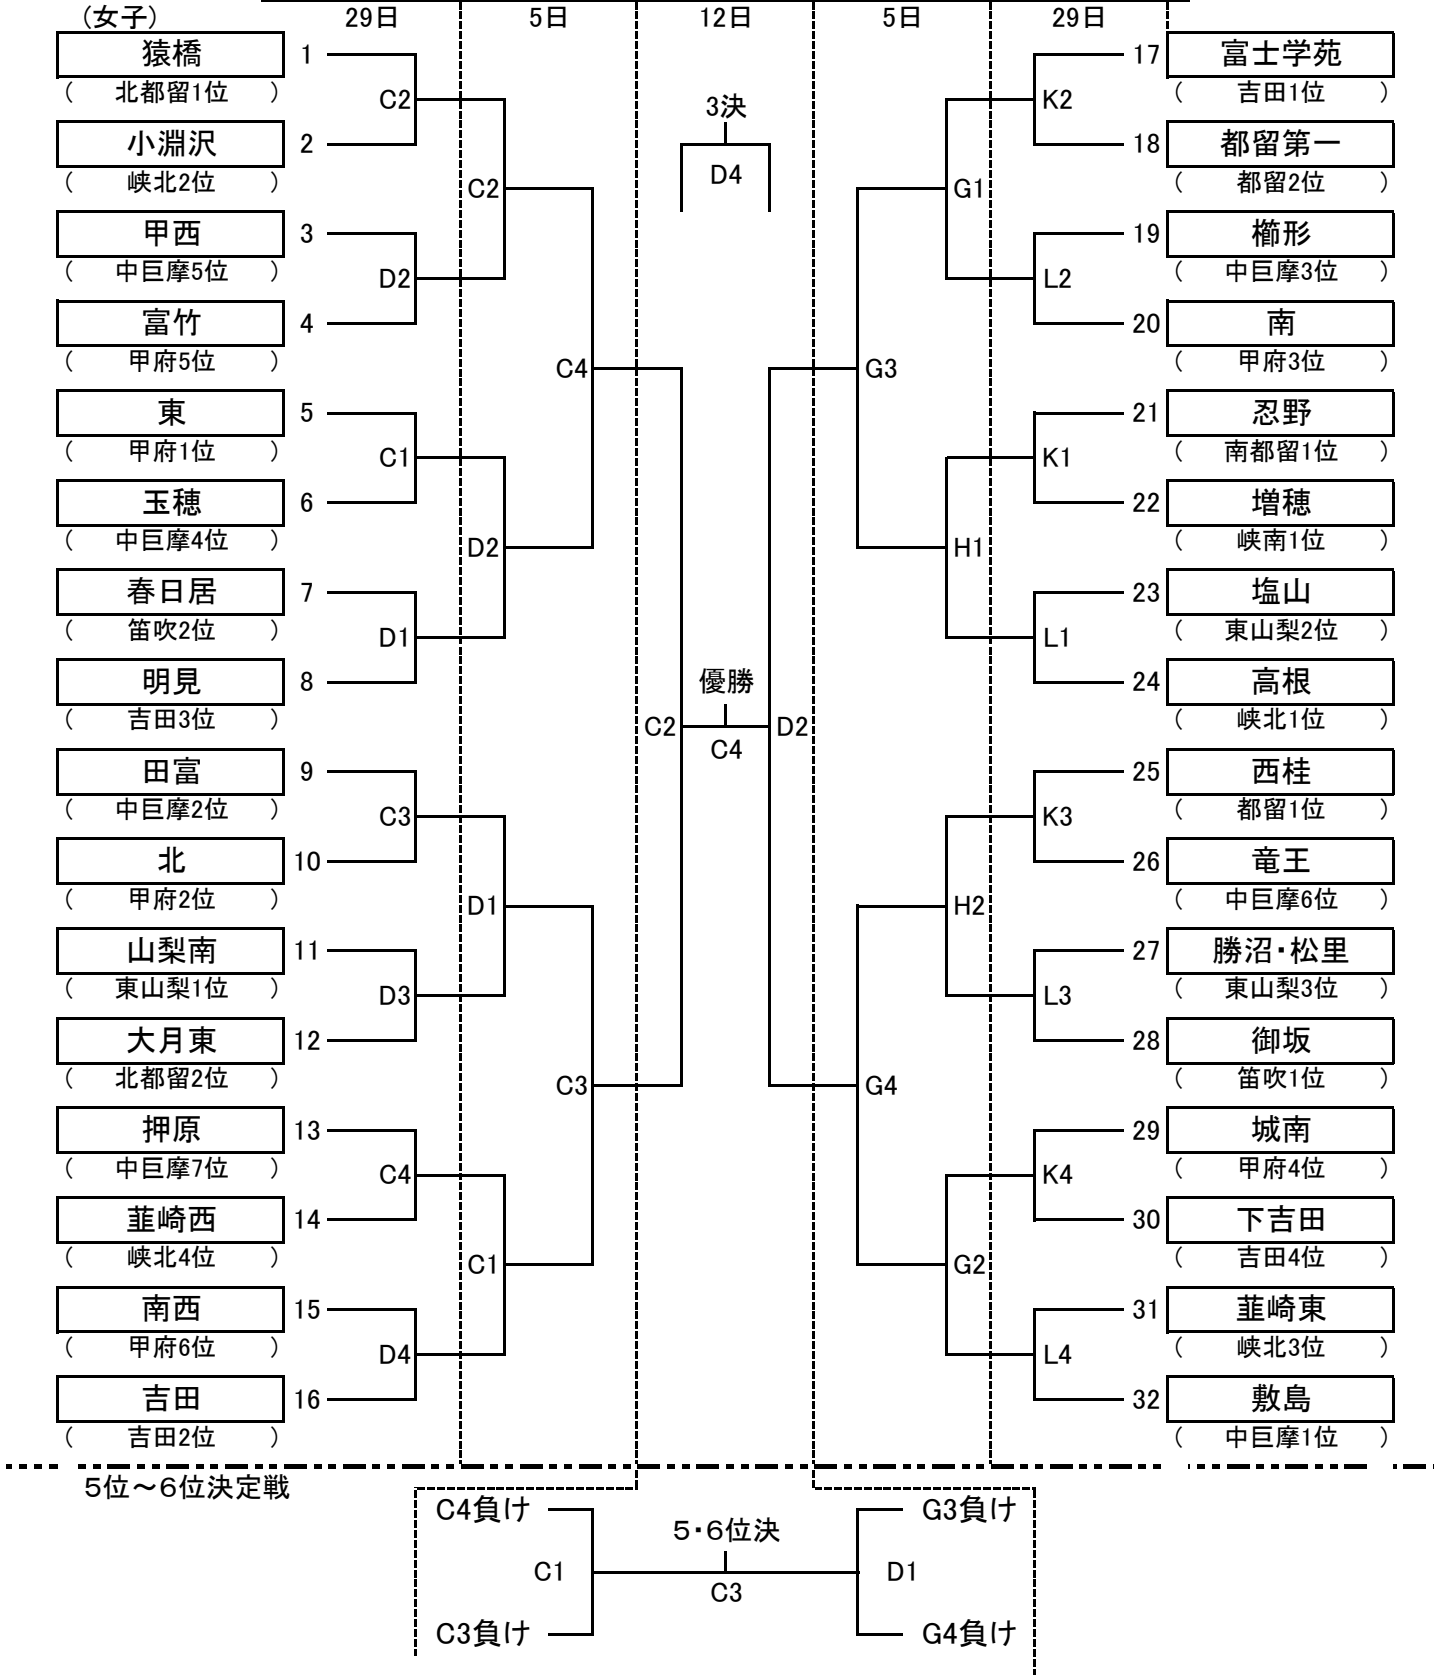

第65回山梨県中学校バスケットボール選手権大会組み合わせ表

昭和田総合体育館(男子)	A・B	鐘山スポーツセンター体育館(女子)	C・D
緑ヶ丘スポーツ公園体育館(男子)	E・F	忍野中学校体育館(女子)	G・H
いちのみや桃の里スポーツ公園体育館(男子)	I・J	富士北麓スポーツ公園体育館(女子)	K・L

5位～6位決定戦

※開始予定時刻(3日間とも)

第1試合 9:00～ 第2試合 10:50～ 3試合 12:40～ 第4試合 14:30～