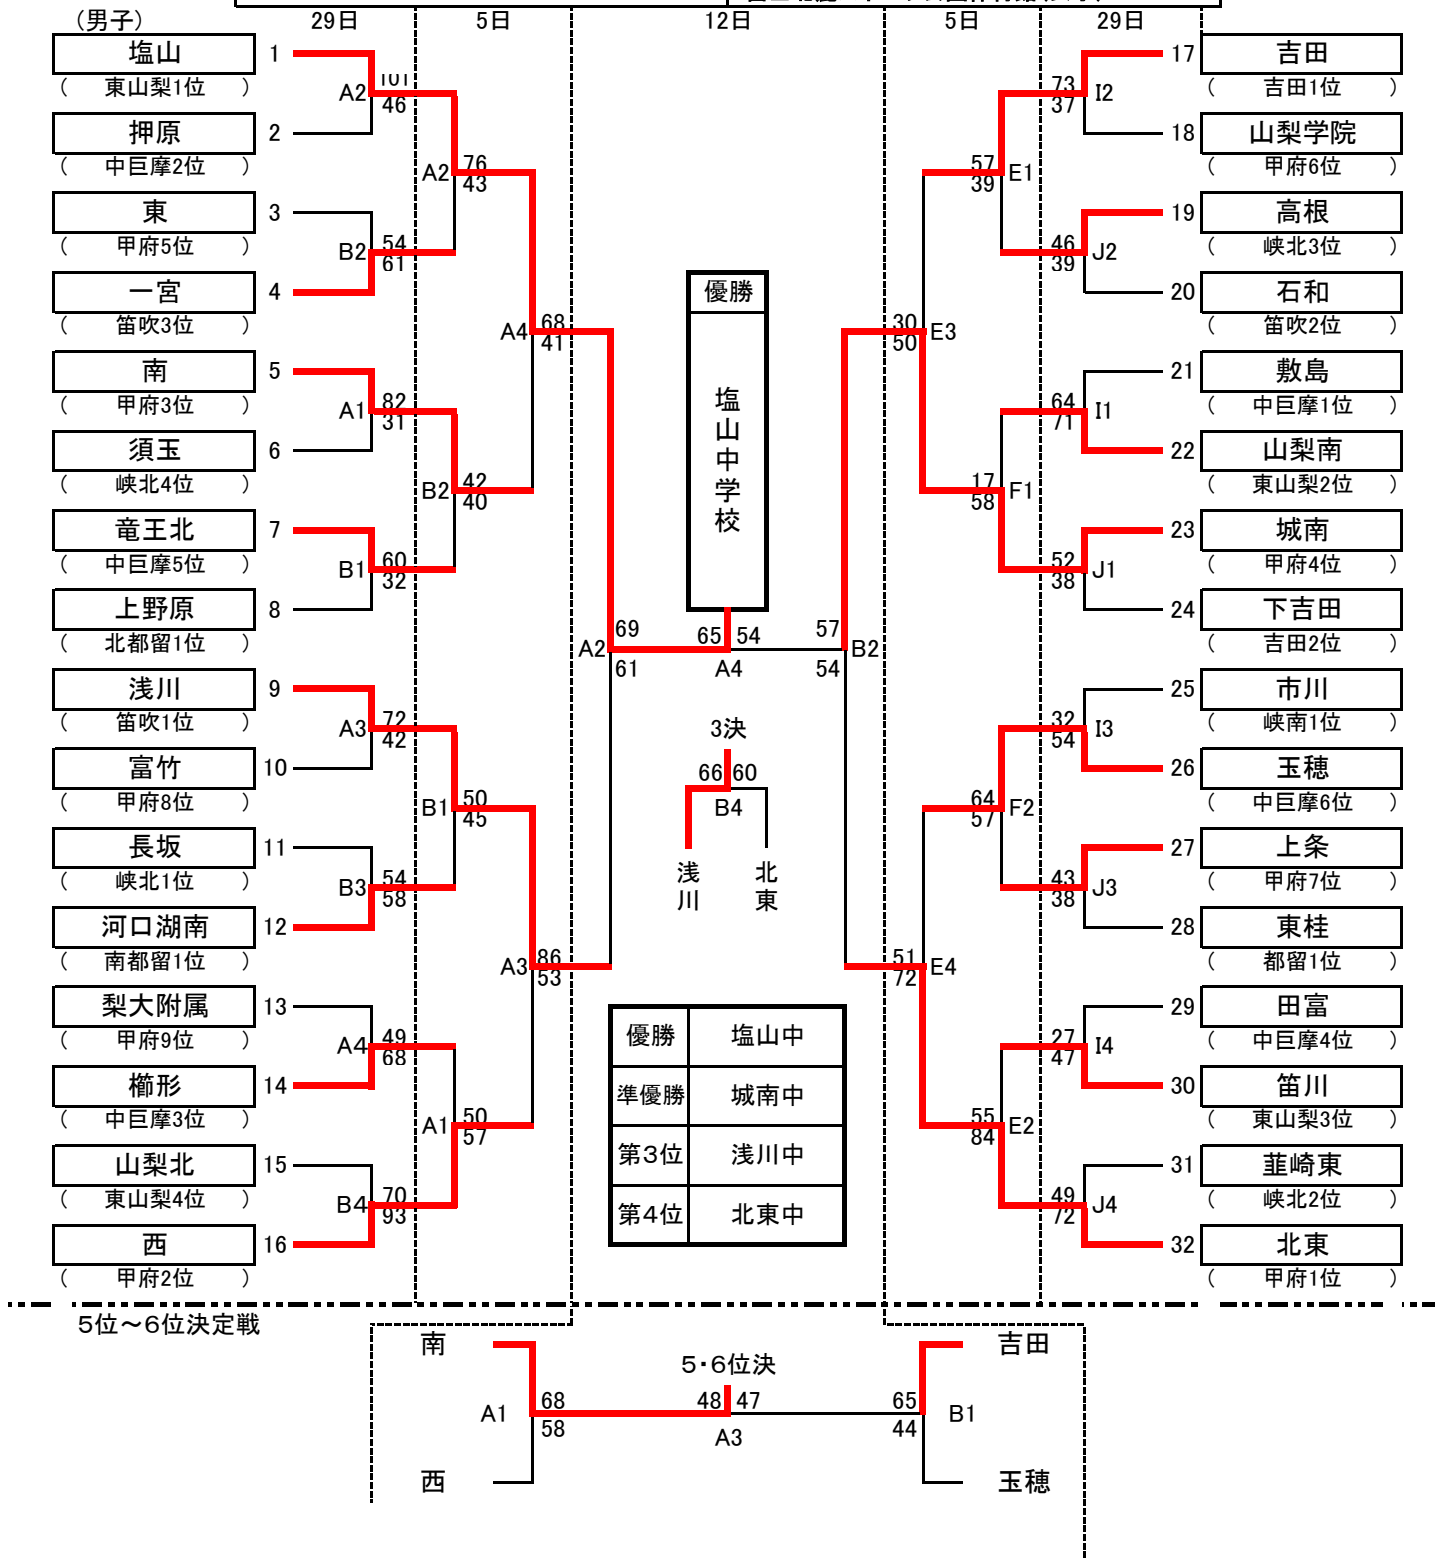

第65回山梨県中学校バスケットボール選手権大会組み合わせ表

昭和町総合体育館(男子)	A・B	鐘山スポーツセンター体育館(女子)	C・D
緑ヶ丘スポーツ公園体育館(男子)	E・F	忍野中学校体育館(女子)	G・H
いちのみや桃の里スポーツ公園体育館(男子)	I・J	富士北麓スポーツ公園体育館(女子)	K・L

※開始予定時刻(3日間とも)