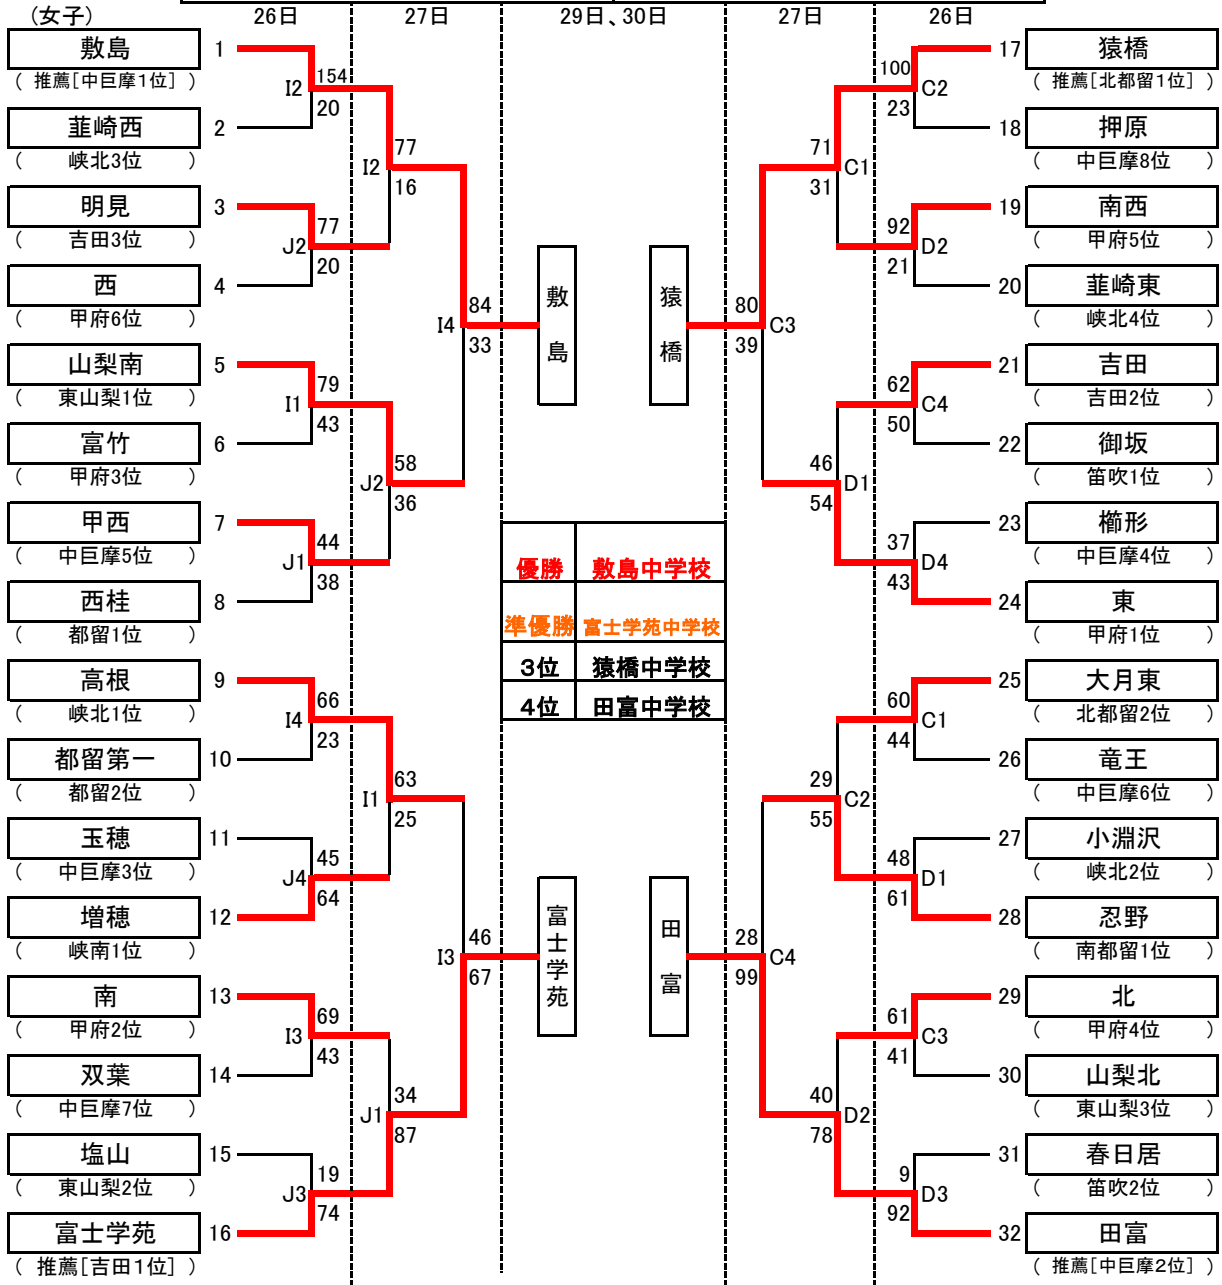

第73回山梨県中学校総合体育大会バスケットボールの部 女子 結果表

小瀬スポーツ公園体育館(男子)	A・B	忍野中学校体育館(女子)	C・D
北杜市高根体育館(男子)	E・F	北杜市長坂体育館(男子)	G・H
高根中学校体育館(女子)	I・J		

女子 決勝リーグ (29日, 30日)

	29日 第1試合		30日 第1試合				30日 第3試合	
	敷島	富士学苑	田富	猿橋	敷島	田富	敷島	猿橋
29日Cコート 30日Aコート	76	対 39	57	対 62	61	対 29	61	対 39
30日Bコート	---		---		富士学苑 56	対 猿橋 37	富士学苑 39	対 田富 36

4日目

第1試合 9:30~
第2試合 11:10~
第3試合 13:30~
第4試合 15:00~

※13時以降のアップは可

★決勝リーグ順位決定方法

- 1 勝率同チームが2校の場合は、相互の試合で勝ったチームを上位とする。
- 2 勝率同チームが3校の場合は、当該3チーム間の試合の得失点差により、順位を決定する。
- 3 上記1、2で決まらない場合は、当該3チーム間の試合の総得点により、順位を決定する。
- 4 上記3でも決まらない場合は、当該3チームの決勝リーグ全ての試合の得失点差により、順位を決定する。
- 5 上記4でも決まらない場合は、当該3チームの決勝リーグ全ての試合の総得点により、順位を決定する。

※ 決勝リーグも同点の場合は、延長戦を行い、勝敗を決する。