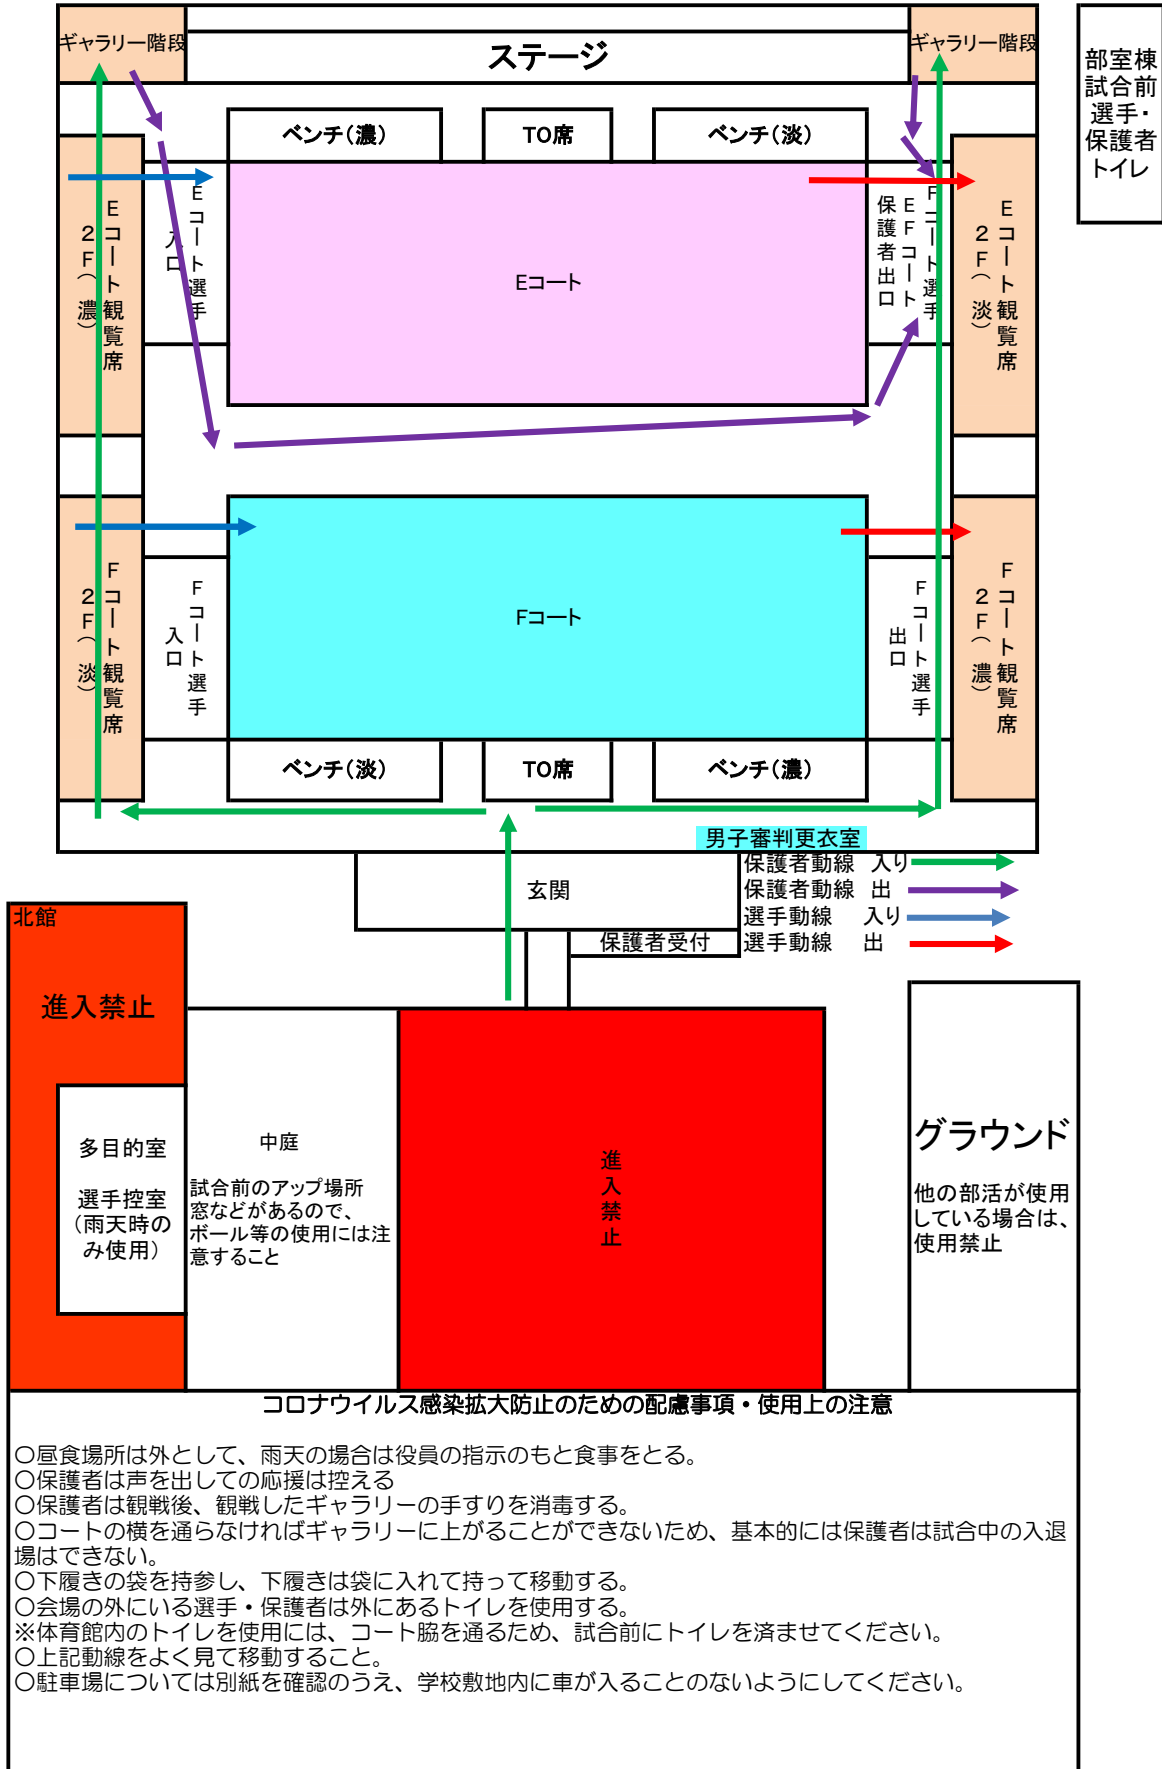

# 県新人大会 石和中学会場動線について

棟前  
選手・  
保護者  
トイレ

## コロナウイルス感染拡大防止のための配慮事項・使用上の注意

- 昼食場所は外として、雨天の場合は役員の手配のもと食事をする。
- 保護者は声を出しての応援は控える
- 保護者は観戦後、観戦したギャラリーの手すりを消毒する。
- コートの横を通らなければギャラリーに上がることができないため、基本的には保護者は試合中の入退場はできない。
- 下履きの袋を持参し、下履きは袋に入れて持って移動する。
- 会場の外にいる選手・保護者は外にあるトイレを使用する。
- ※体育館内のトイレを使用には、コート脇を通るため、試合前にトイレを済ませてください。
- 上記動線をよく見て移動すること。
- 駐車場については別紙を確認のうえ、学校敷地内に車が入ることのないようにしてください。