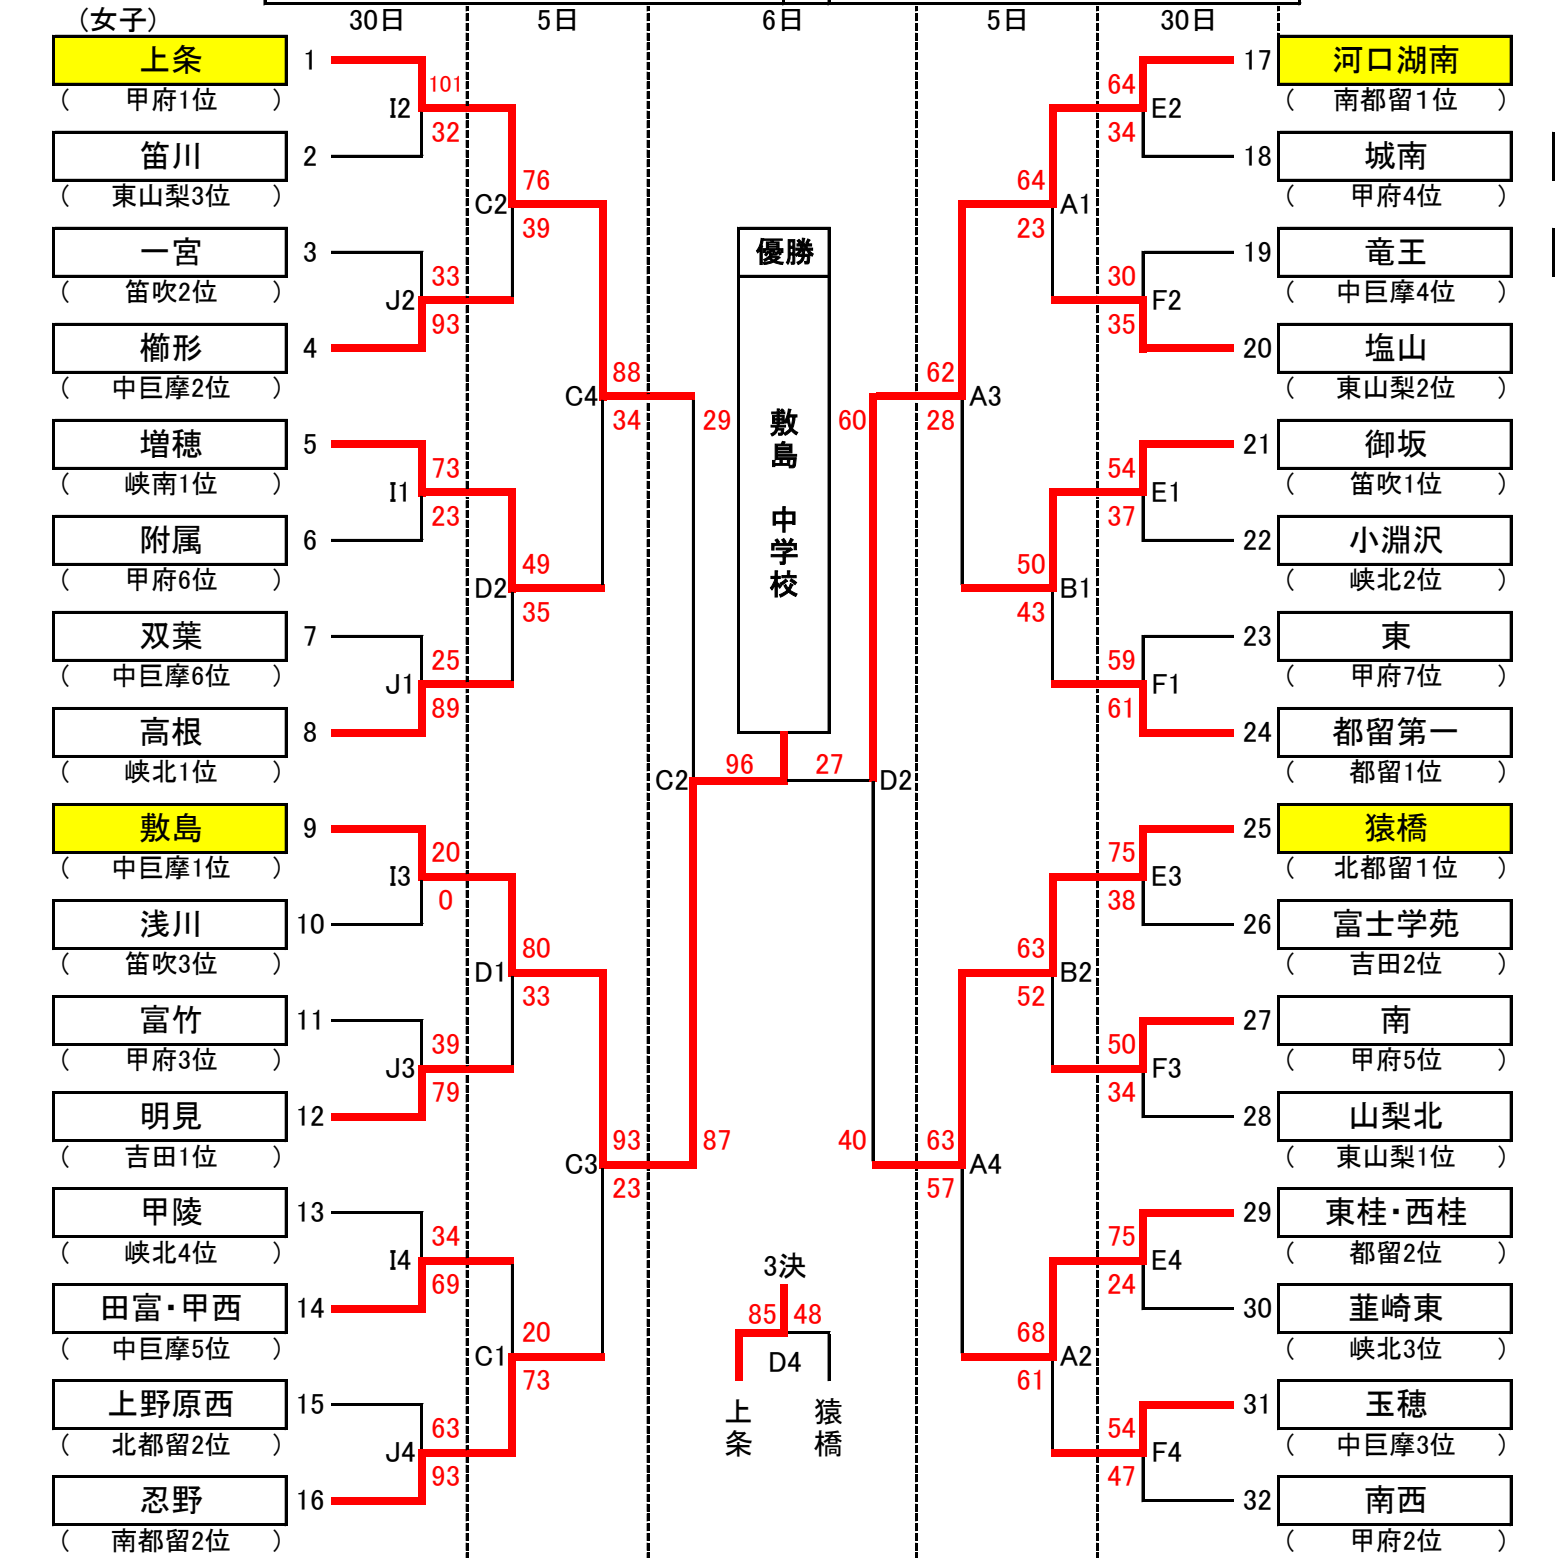

第45回山梨県中学校新人バスケットボール会 結果表 (女子)

富士北麓公園体育館(男女)	A・B	鐘山スポーツセンター体育館(女子)	C・D
若彦路ふれあいスポーツ館体育館(男女)	E・F	いちのみや桃の里スポーツ公園体育館(男子)	G・H
昭和町総合体育館(女子)	I・J	北杜市立高根中学校体育館(男子)	K・L
韮崎市立韮崎東中学校体育館(男子)	M・N		

※開始予定時刻(3日間とも)

第1試合 9:30～ 第2試合 11:10～
第3試合 12:50～ 第4試合 14:30～