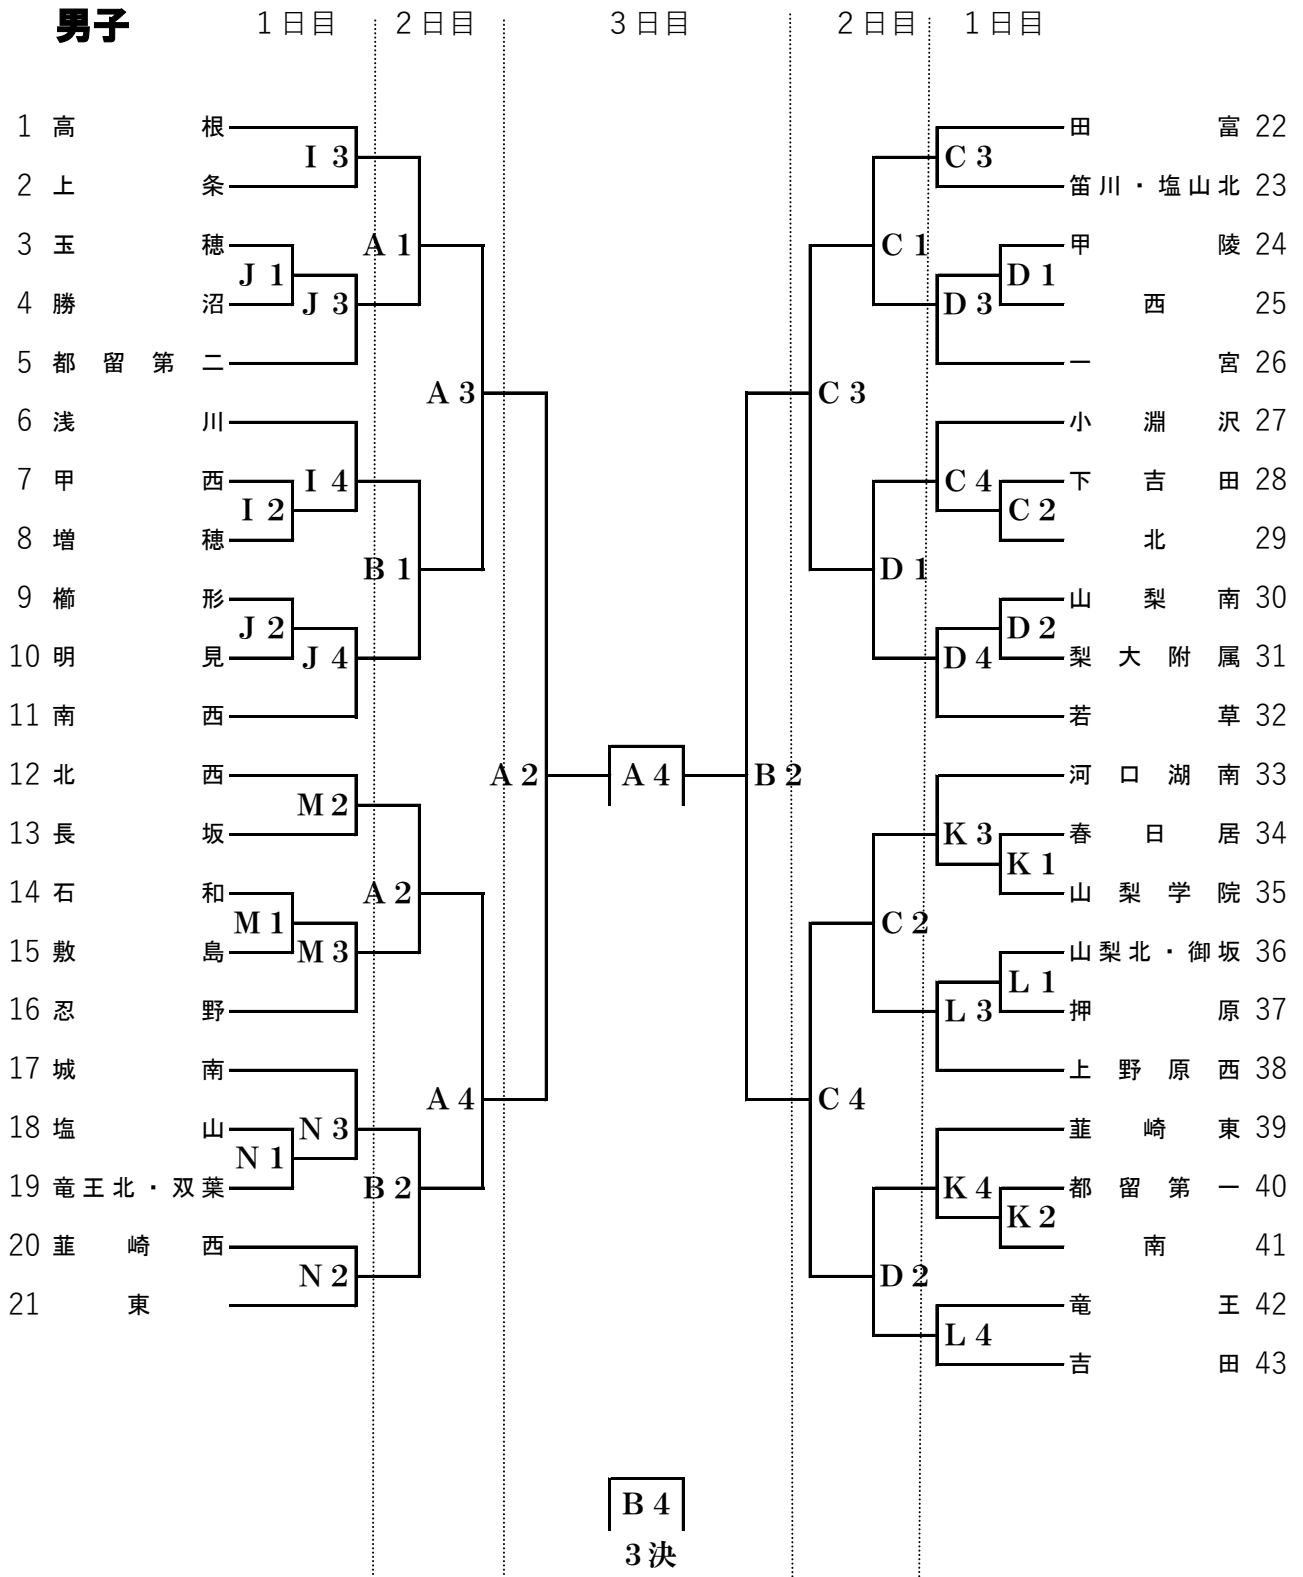

第42回山梨県中学生バスケットボール1年生大会組み合わせ

男子

男子会場	コート	場所
1 日 目	C, D	小淵沢中学校
	I, J	玉穂中学校
	K, L	葦崎東中学校
2 日 目	M, N	石和体育館
3 日 目	A, B	昭和三綜合体育館

【1 日 目】	
第1試合： 9：30～	第2試合： 11：10～
第3試合： 12：50～	第4試合： 14：30～
【2 日 目】	
第1試合： 9：30～	第2試合： 11：10～
第3試合： 12：50～	第4試合： 14：30～
【3 日 目】	
第1試合： 9：30～	第2試合： 11：10～
第3試合： 12：50～	第4試合： 14：30～