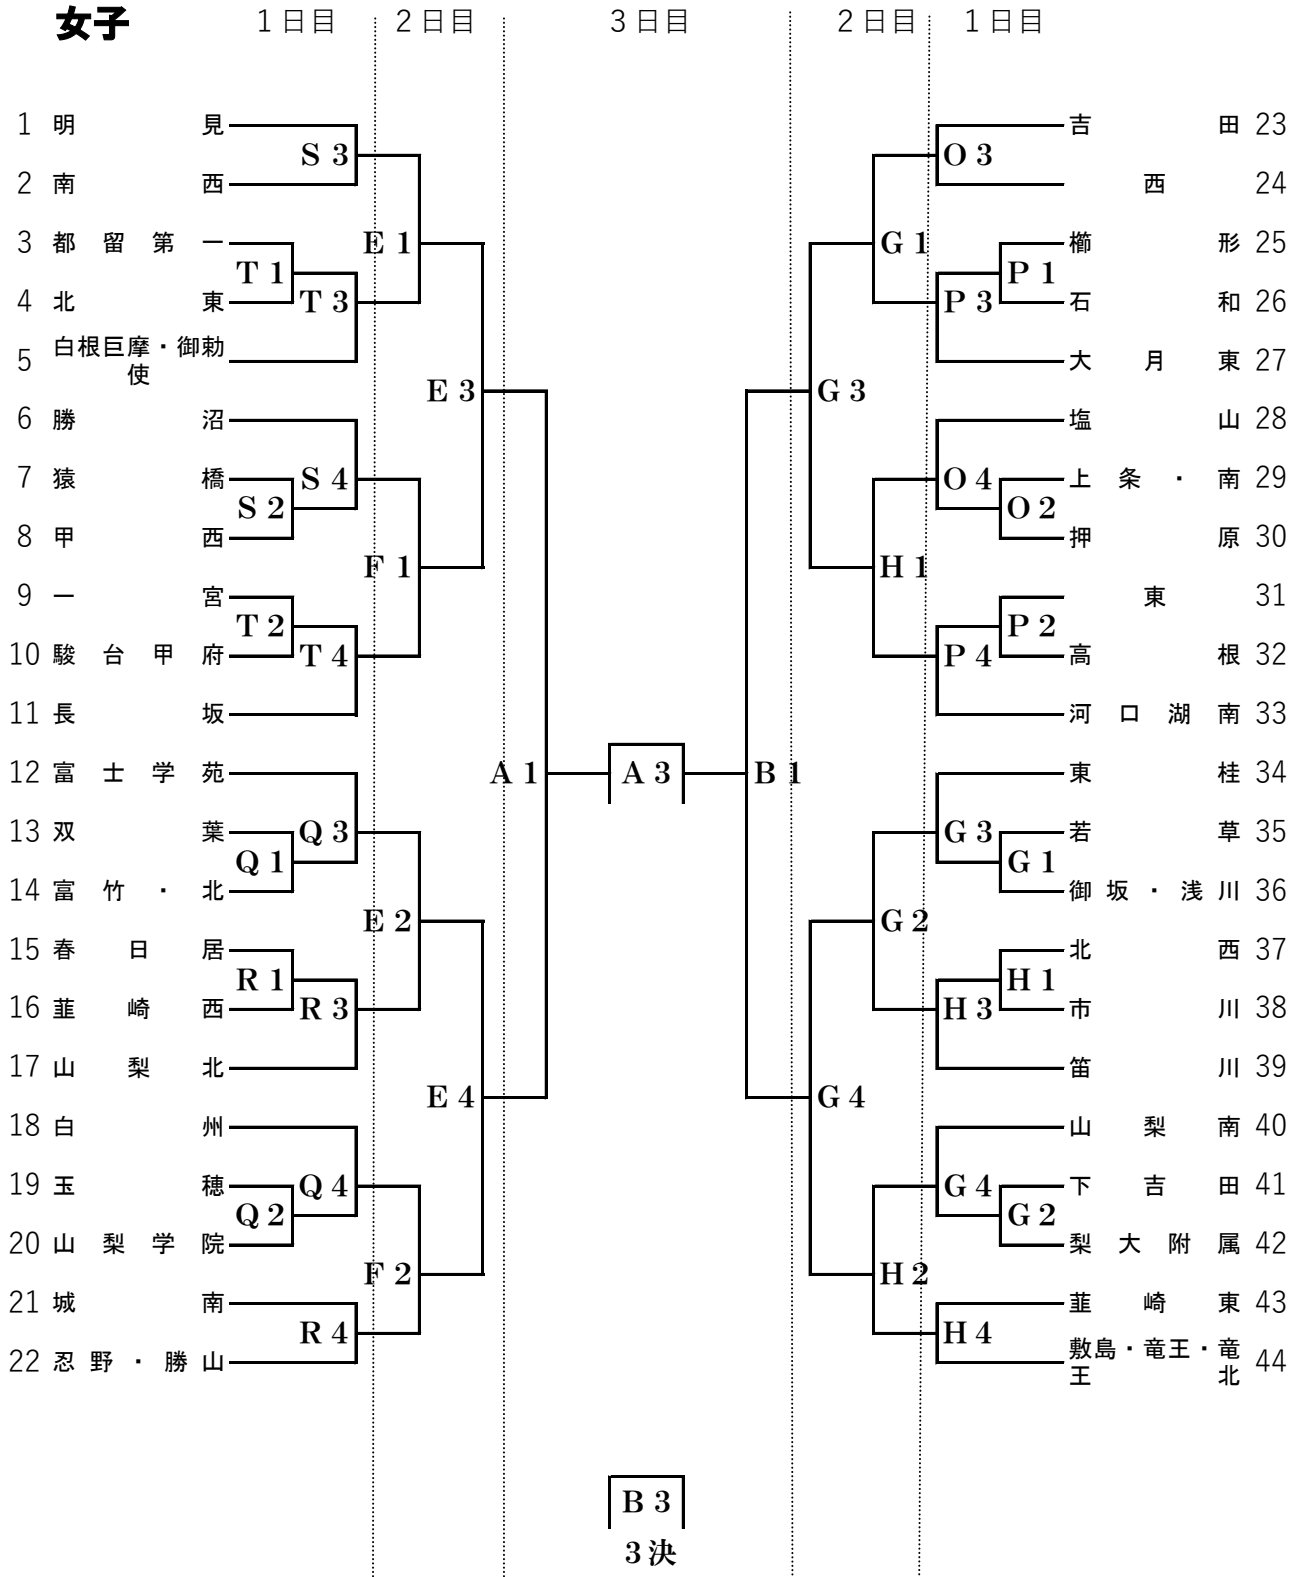

第42回山梨県中学生バスケットボール1年生大会組み合わせ

女子

女子会場	コート	場所
1日目	O, P	櫛形中学校
	Q, R	双葉中学校
	S, T	甲西中学校
	G, H	敷島中学校
2日目	E, F	玉穂中学校
	G, H	敷島中学校
3日目	A, B	昭和総合体育館

【1日目】	
第1試合: 9:30~	第2試合: 11:10~
第3試合: 12:50~	第4試合: 14:30~
【2日目】	
第1試合: 9:30~	第2試合: 11:10~
第3試合: 12:50~	第4試合: 14:30~
【3日目】	
第1試合: 9:30~	第2試合: 11:10~
第3試合: 12:50~	第4試合: 14:30~