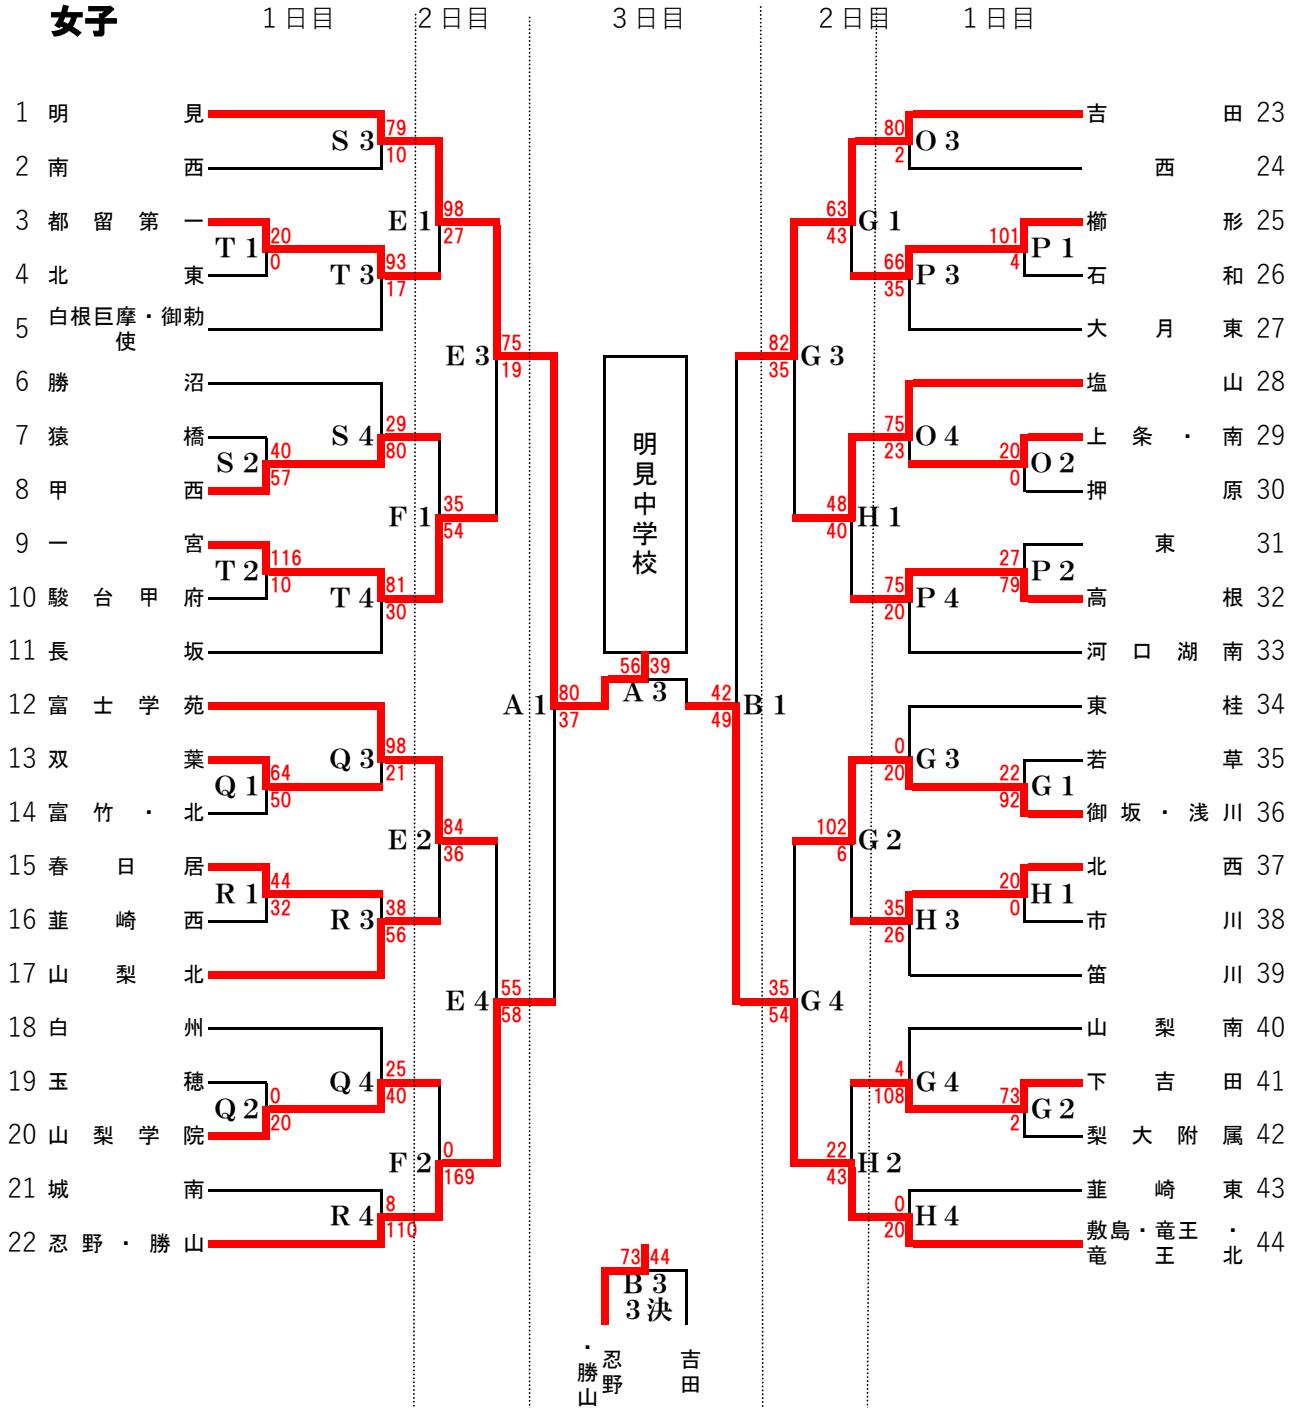

第42回山梨県中学生バスケットボール1年生大会組み合わせ

女子

女子会場	コート	場所
1日目	O, P	櫛形中学校
	Q, R	双葉中学校
	S, T	甲西中学校
	G, H	敷島中学校
2日目	E, F	玉穂中学校
	G, H	敷島中学校
3日目	A, B	昭和総合体育館

【1日目】	
第1試合: 9:30~	第2試合: 11:10~
第3試合: 12:50~	第4試合: 14:30~
【2日目】	
第1試合: 9:30~	第2試合: 11:10~
第3試合: 12:50~	第4試合: 14:30~
【3日目】	
第1試合: 9:30~	第2試合: 11:10~
第3試合: 12:50~	第4試合: 14:30~