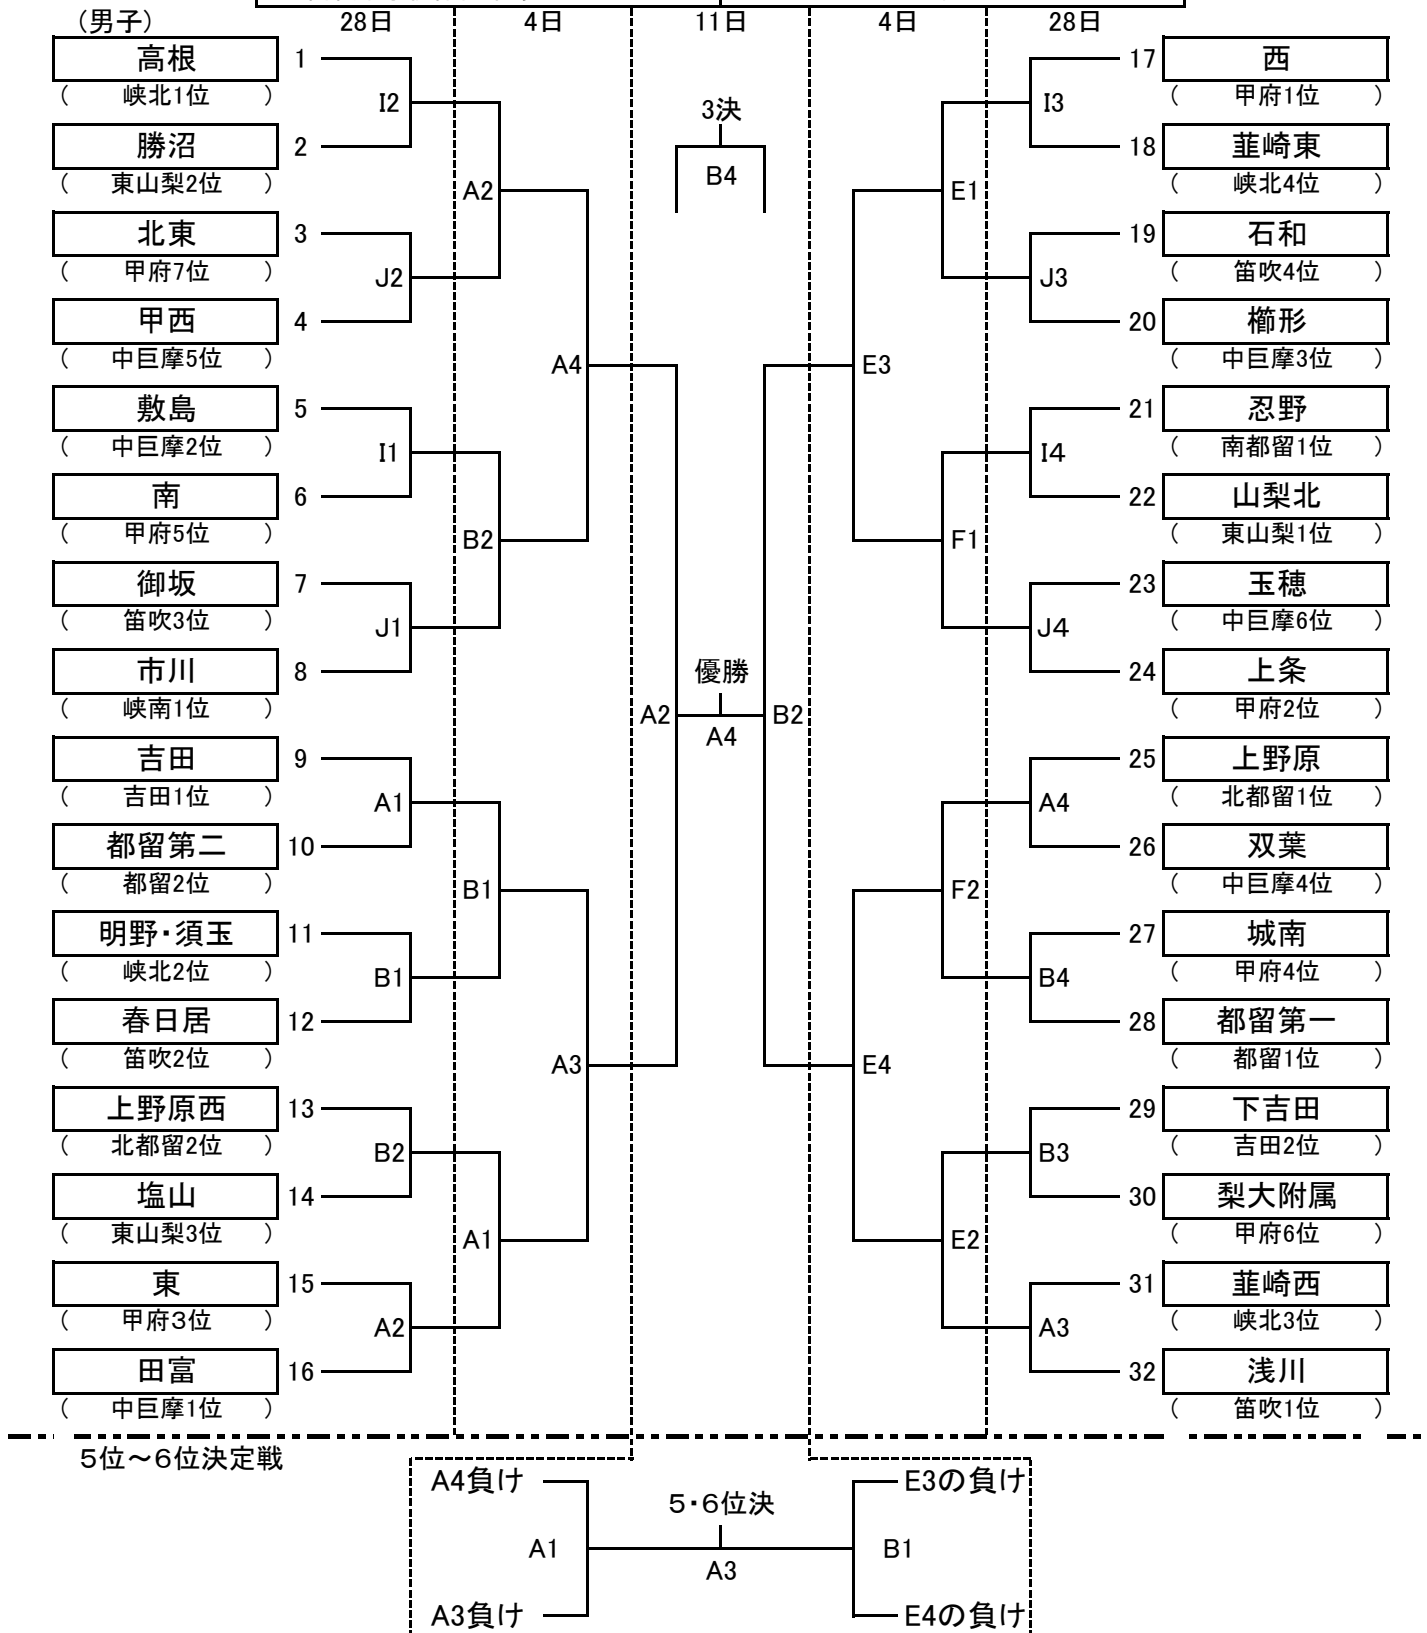

第66回山梨県中学校バスケットボール選手権大会組み合わせ表

昭和総合体育館(男子)	A・B	富士北麓スポーツ公園体育館(女子)	C・D
いちのみや桃の里スポーツ公園体育館(男子)	E・F	若彦路体育館(女子)	G・H
高根中学校体育館(男子)	I・J	鐘山スポーツセンター体育館(女子)	K・L

※開始予定時刻(3日間とも)

第1試合 9:30～ 第2試合 11:10～ 3試合 12:50～ 第4試合 14:30～