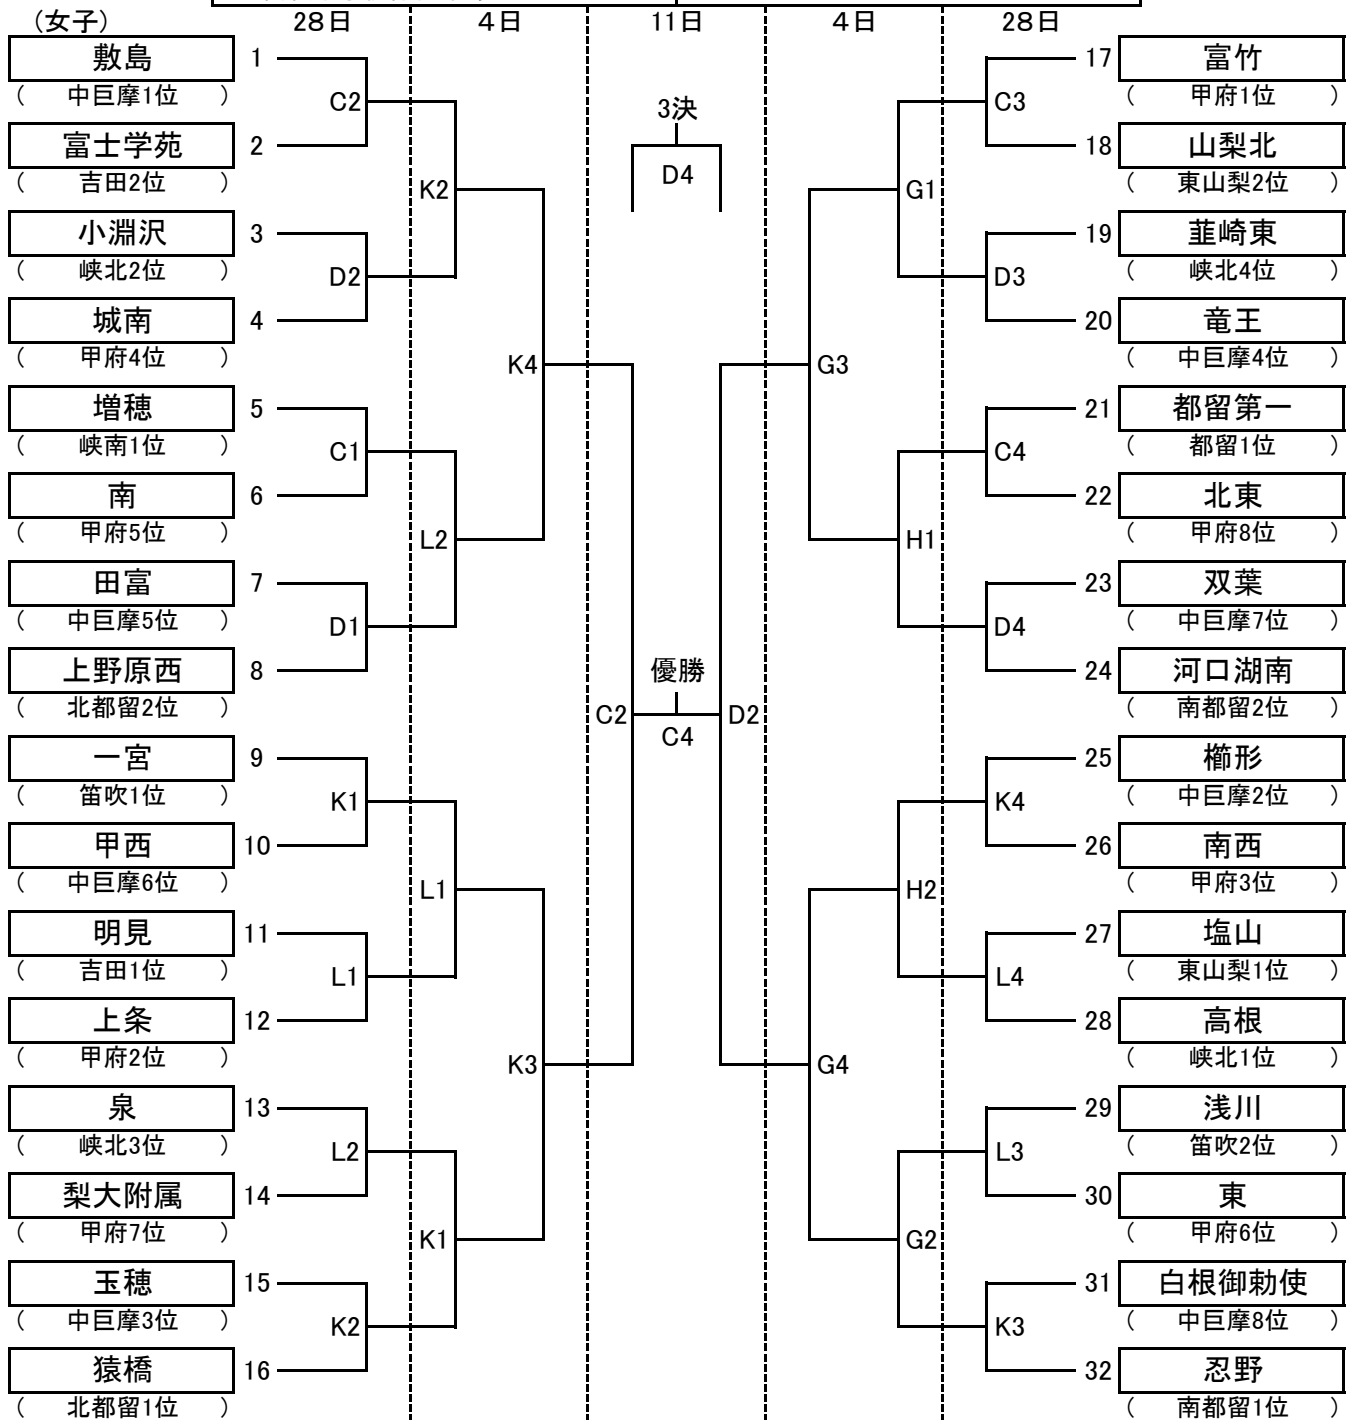

第66回山梨県中学校バスケットボール選手権大会組み合わせ表

昭和総合体育館(男子)	A・B	富士北麓スポーツ公園体育館(女子)	C・D
いちのみや桃の里スポーツ公園体育館(男子)	E・F	若彦路体育館(女子)	G・H
高根中学校体育館(男子)	I・J	鐘山スポーツセンター体育館(女子)	K・L

5位～6位決定戦

※開始予定時刻(3日間とも)

第1試合 9:30～ 第2試合 11:10～ 3試合 12:50～ 第4試合 14:30～