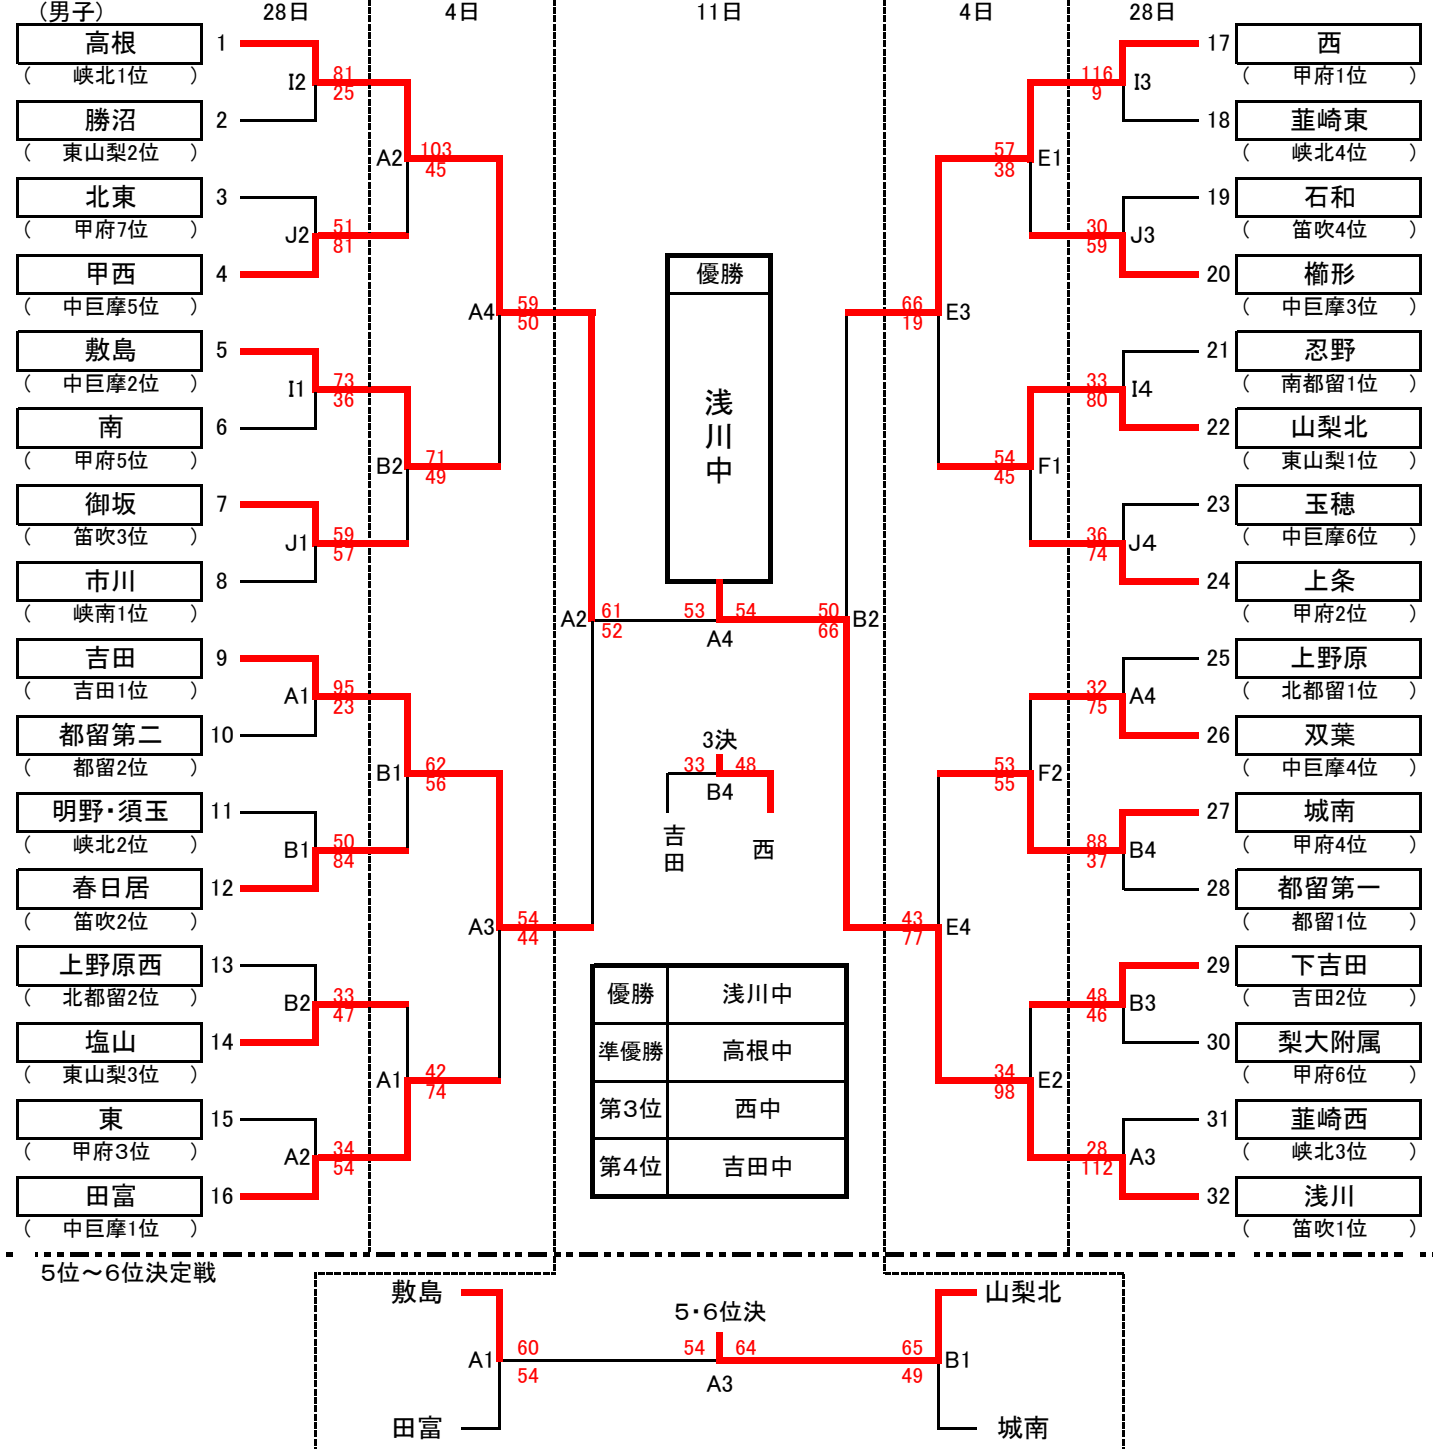

第66回山梨県中学校バスケットボール選手権大会組み合わせ表

昭和総合体育館(男子)	A・B	富士北麓スポーツ公園体育館(女子)	C・D
いちのみや桃の里スポーツ公園体育館(男子)	E・F	若彦路体育館(女子)	G・H
高根中学校体育館(男子)	I・J	鐘山スポーツセンター体育館(女子)	K・L

※開始予定時刻(3日間とも)

第1試合 9:30～ 第2試合 11:10～ 3試合 12:50～ 第4試合 14:30～